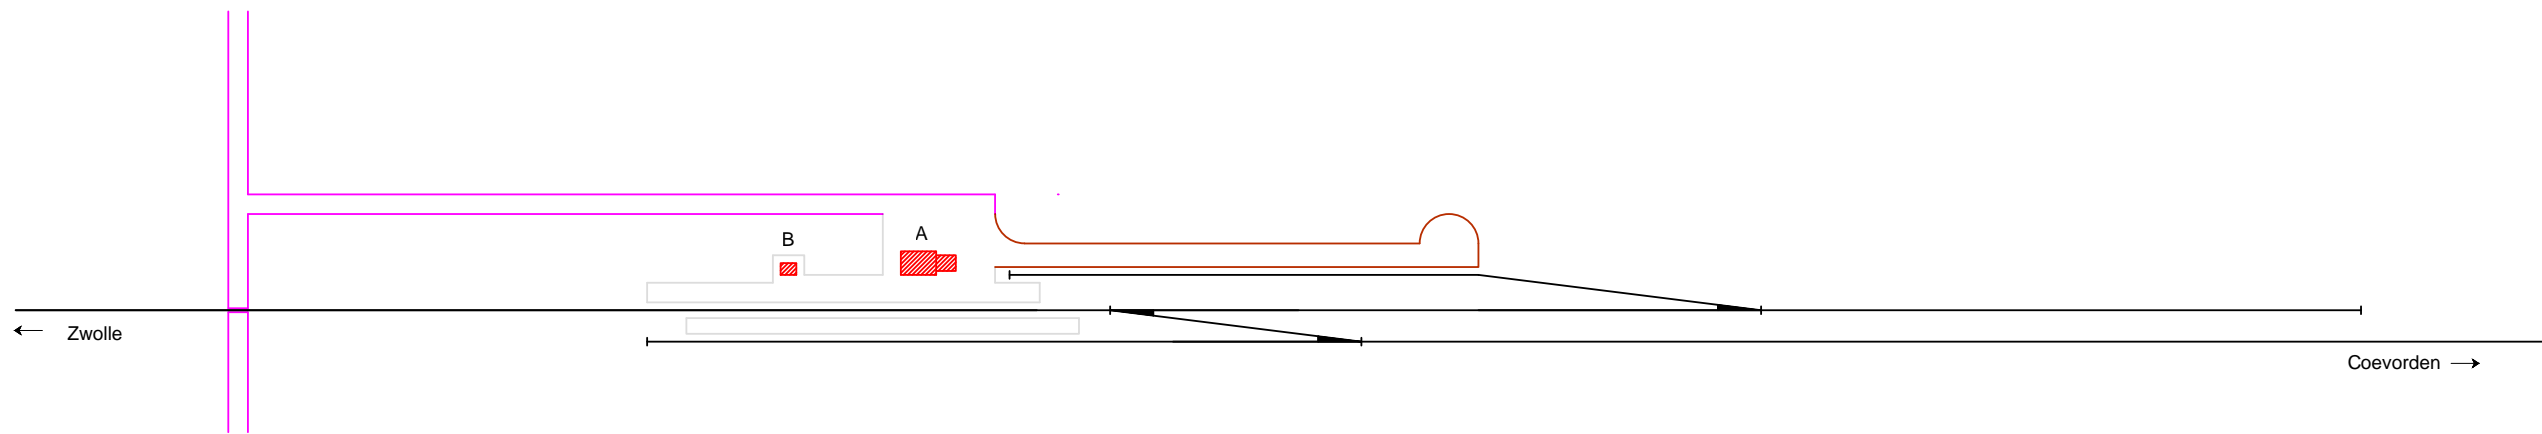

Noordoosterlocaalspoorweg-Maatschappij

Legenda	
A:	Stationsgebouw
B:	Nevengebouw
C:	
D:	
E:	

Emplacement station Hardenberg, 1905

A3

Schaal:	Niet op schaal	Revisie:	Versie V1.00
Datum:	24-08-2008		
Nadruk verboden			
R.E. van Wissen, Nootdorp			