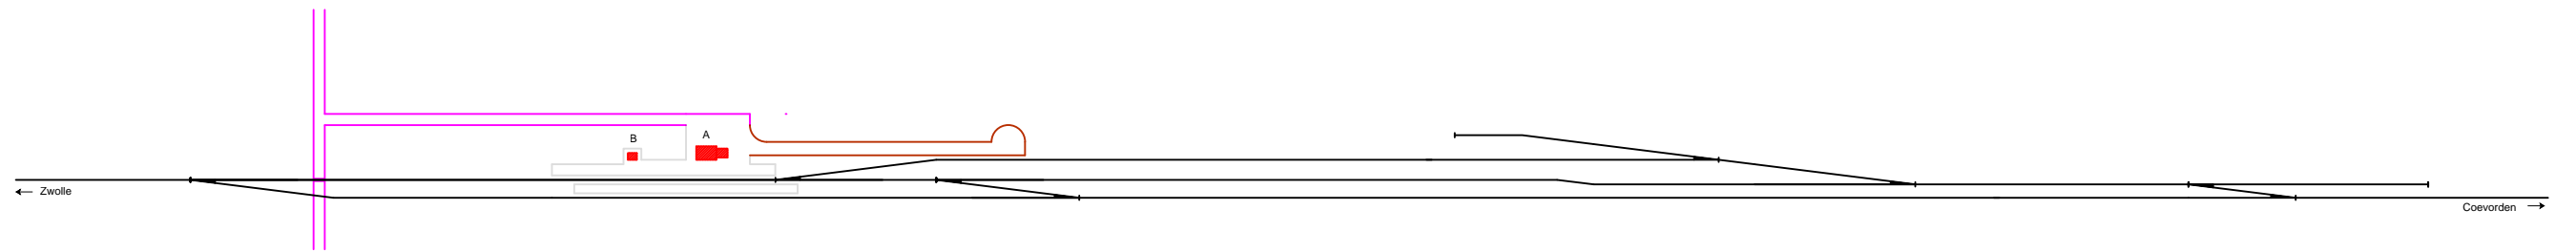

# Noordoosterlocaalspoorweg-Maatschappij

Legenda	
A:	Stationsgebouw
B:	Nevengebouw
C:	-
D:	-
E:	-

Emplacement station Hardenberg, 1921

**A3**

Schaal:	Niet op schaal	Revisie:	Versie V1.00
Datum:	24-08-2008		
Nadruk verboden			
R.E. van Wissen, Nootdorp			