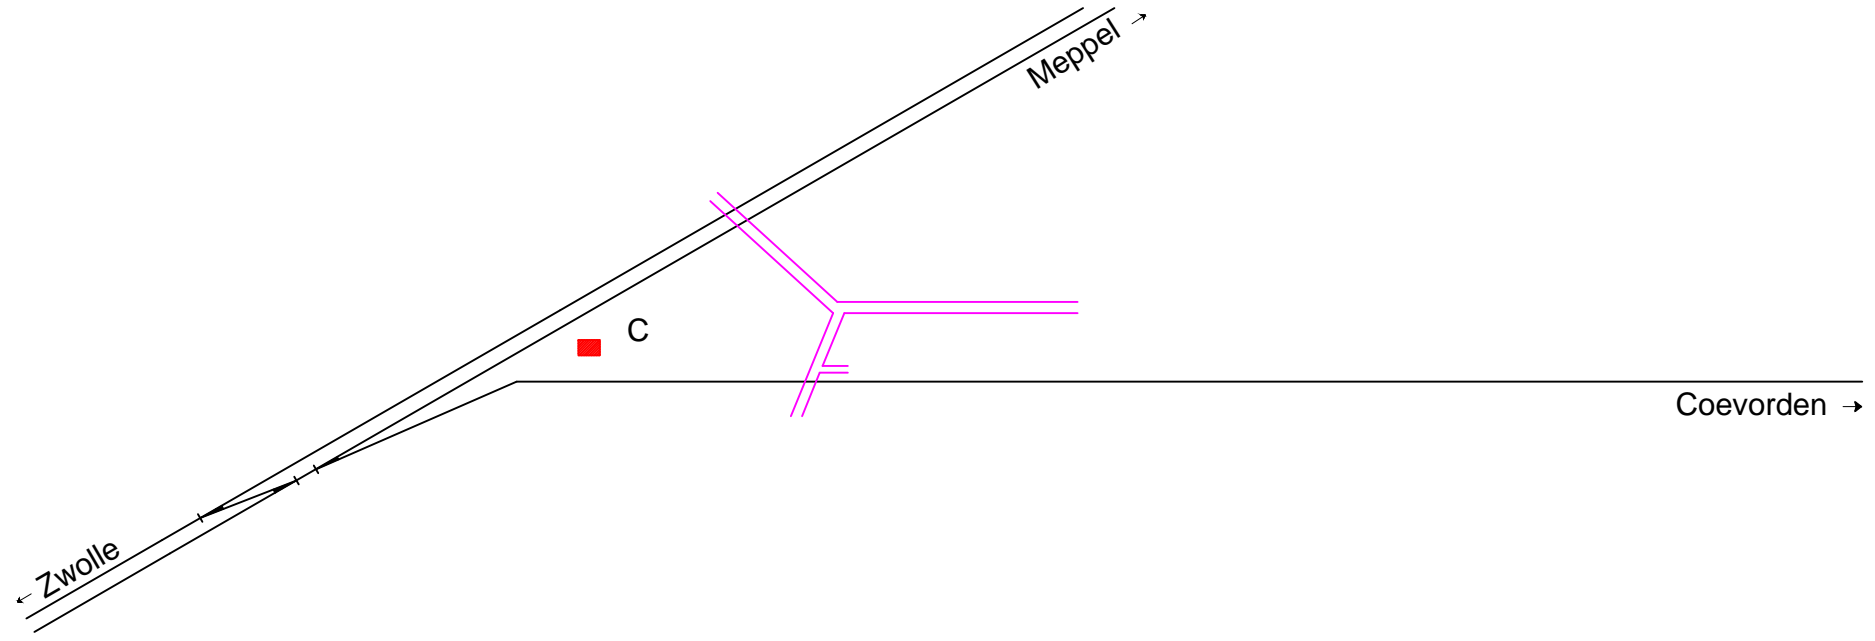

PRODUCED BY AN AUTODESK EDUCATIONAL PRODUCT
 Noordoosterlocaalspoorweg-Maatschappij

1941 - 1978

1987 - heden

| Legenda 1 | | Gegevens | |
|-----------|--------------|------------|-----------------------|
| A: | Schuilplaats | Spoorlijn: | Zwolle - Coevorden |
| B: | Waterplaats | Afkorting: | Hev |
| C: | Seinpost | Positie: | km 4,258, linkerzijde |
| D: | - | | |
| E: | - | | |

| Legenda 2 | |
|-----------|-----------|
| | Spoorlijn |
| | Gebouw |
| | Perron |
| | Losweg |
| | Water |

Emplacement stopplaats Hertfte - Veldhoek, schematisch 02

A3

| | | | |
|---------------------------|----------------|----------|--------------|
| Schaal: | Niet op schaal | Revisie: | Versie S4.01 |
| Datum: | 2017-11-28 | | |
| Nadruk verboden | | | |
| R.E. van Wissen, Nootdorp | | | |