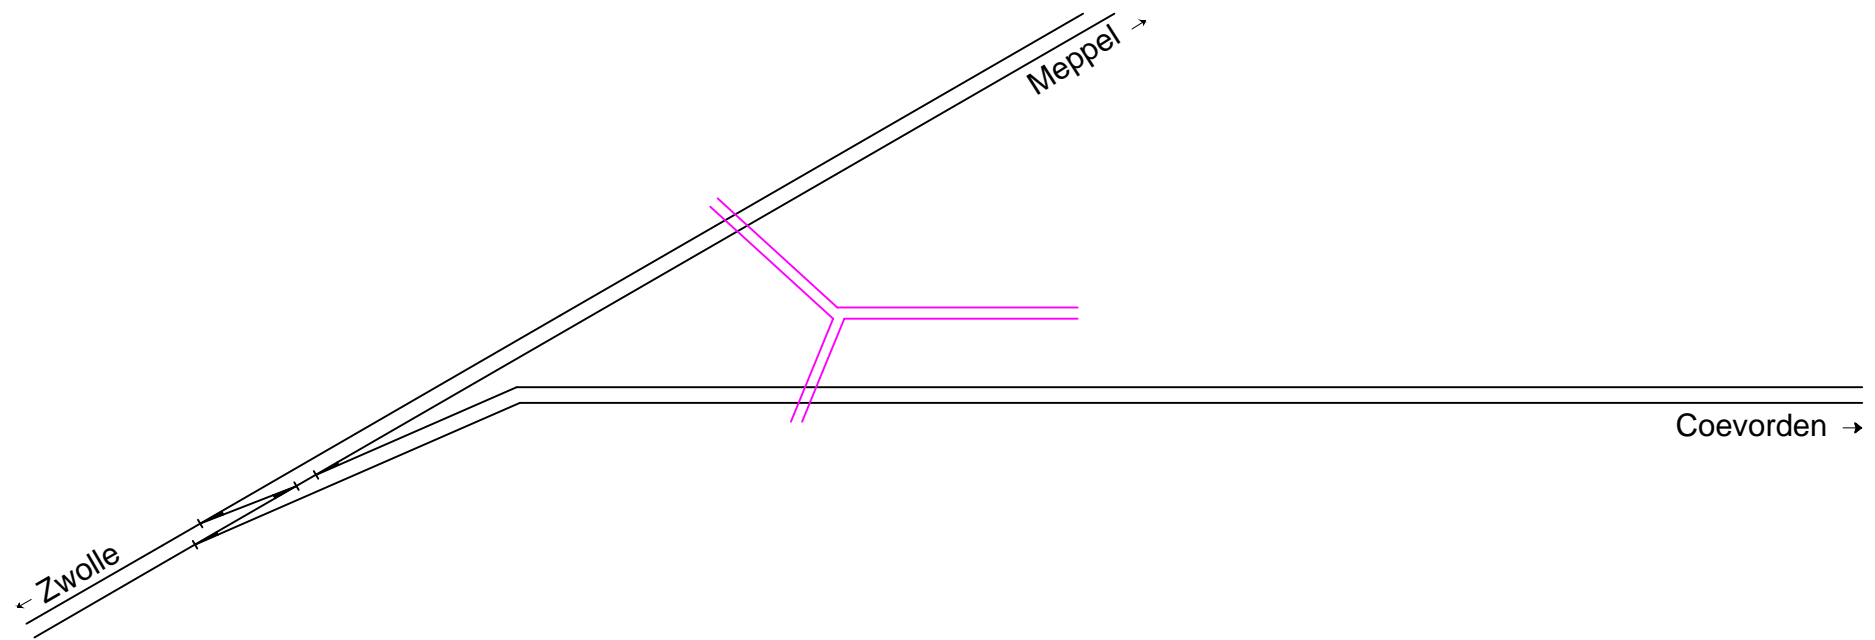

PRODUCED BY AN AUTODESK EDUCATIONAL PRODUCT
 Noordoosterlocaalspoorweg-Maatschappij

1941 - 1978

1987 - heden

| Legenda 1 | | Gegevens | |
|-----------|--------------|------------|-----------------------|
| A: | Schuilplaats | Spoorlijn: | Zwolle - Coevorden |
| B: | Waterplaats | Afkorting: | Hev |
| C: | Seinpost | Positie: | km 4,258, linkerzijde |
| D: | - | | |
| E: | - | | |

| Legenda 2 | |
|-----------|-----------|
| | Spoorlijn |
| | Gebouw |
| | Perron |
| | Losweg |
| | Water |

Emplacement stopplaats Hertfte - Veldhoek, schematisch 02

A3

| | | | |
|---------------------------|----------------|----------|--------------|
| Schaal: | Niet op schaal | Revisie: | Versie S4.01 |
| Datum: | 2017-11-28 | | |
| Nadruk verboden | | | |
| R.E. van Wissen, Nootdorp | | | |