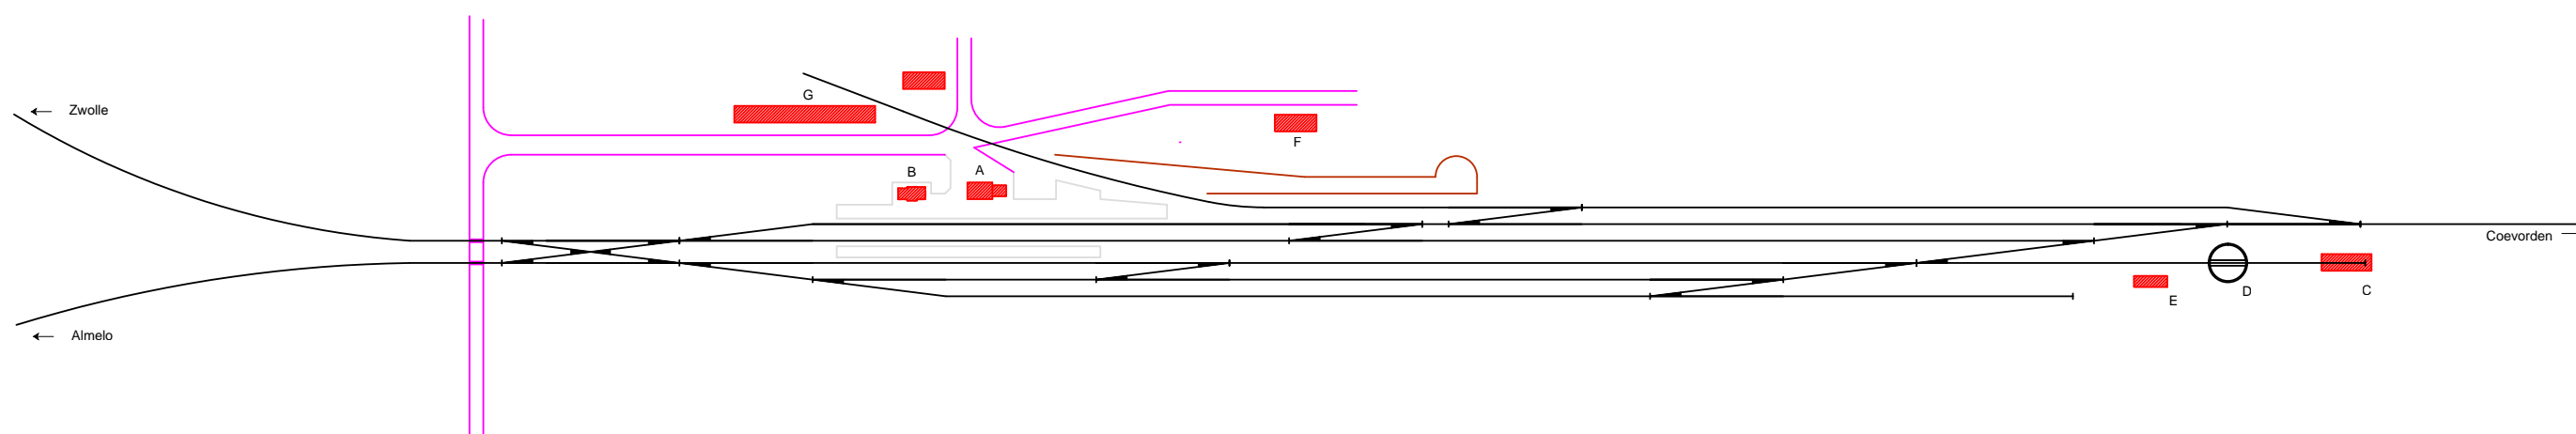

# Noordoosterlocaalspoorweg-Maatschappij

Legenda

A:	Stationsgebouw	F:	Woning
B:	Nevengebouw	G:	Fabrieksaansluiting
C:	Watergebouw	H:	-
D:	Locomotievenloods	I:	-
E:	Draaischijf	J:	-

Emplacement station Marienberg, 1932

A3

Schaal:	Niet op schaal	Revisie:	Versie V1.01
Datum:	04-07-2013		
Nadruk verboden			
R.E. van Wissen, Nootdorp			