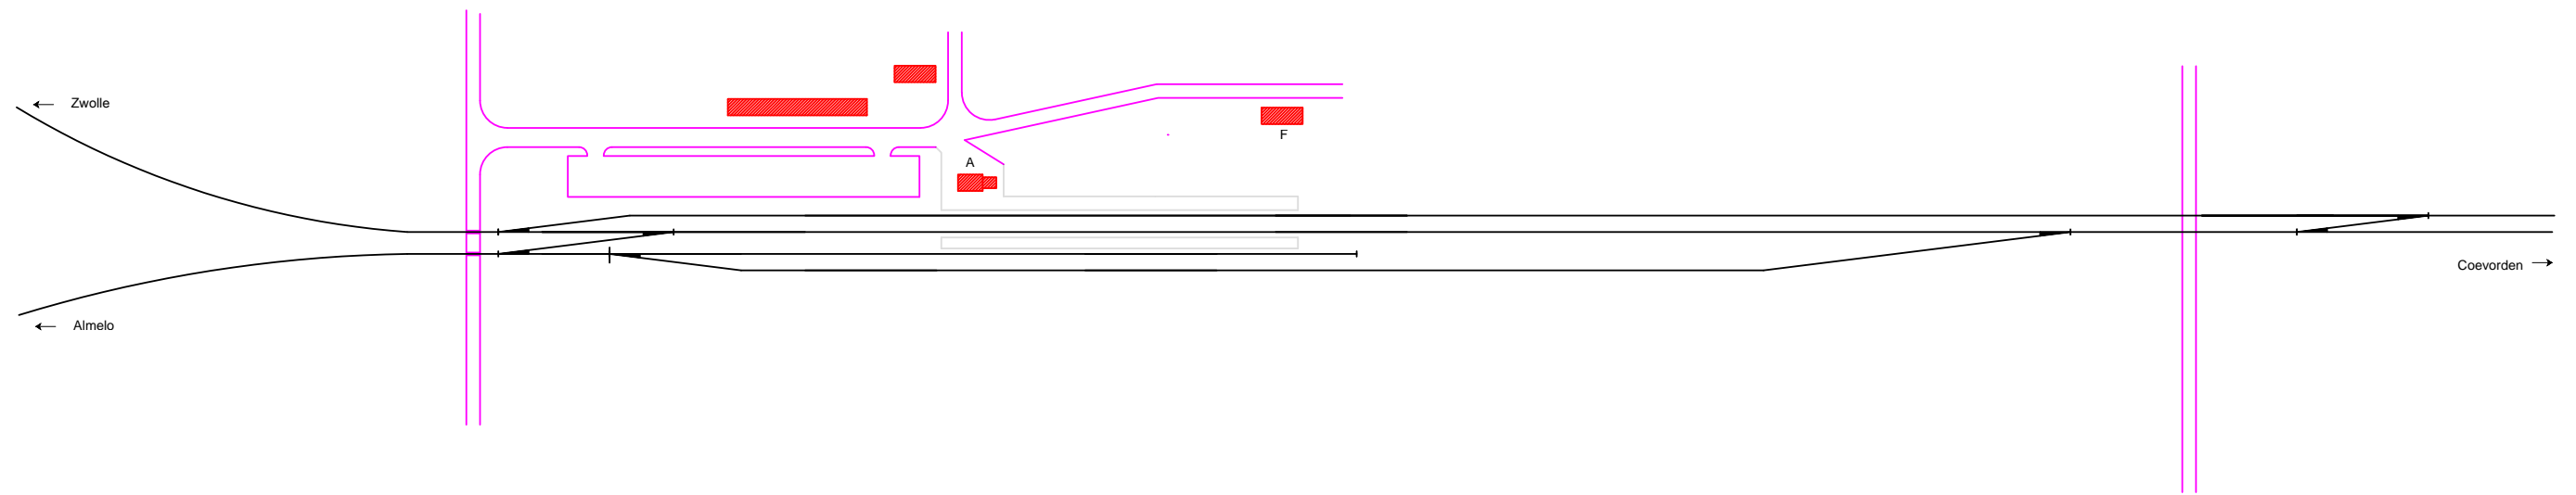

Noordoosterlocaalspoorweg-Maatschappij

Legenda

A:	Stationsgebouw	F:	Woning
B:		G:	
C:		H:	-
D:		I:	-
E:		J:	-

Emplacement station Marienberg, 2013

A3

Schaal:	Niet op schaal	Revisie:	Versie V1.00
Datum:	04-07-2013		
Nadruk verboden			
R.E. van Wissen, Nootdorp			