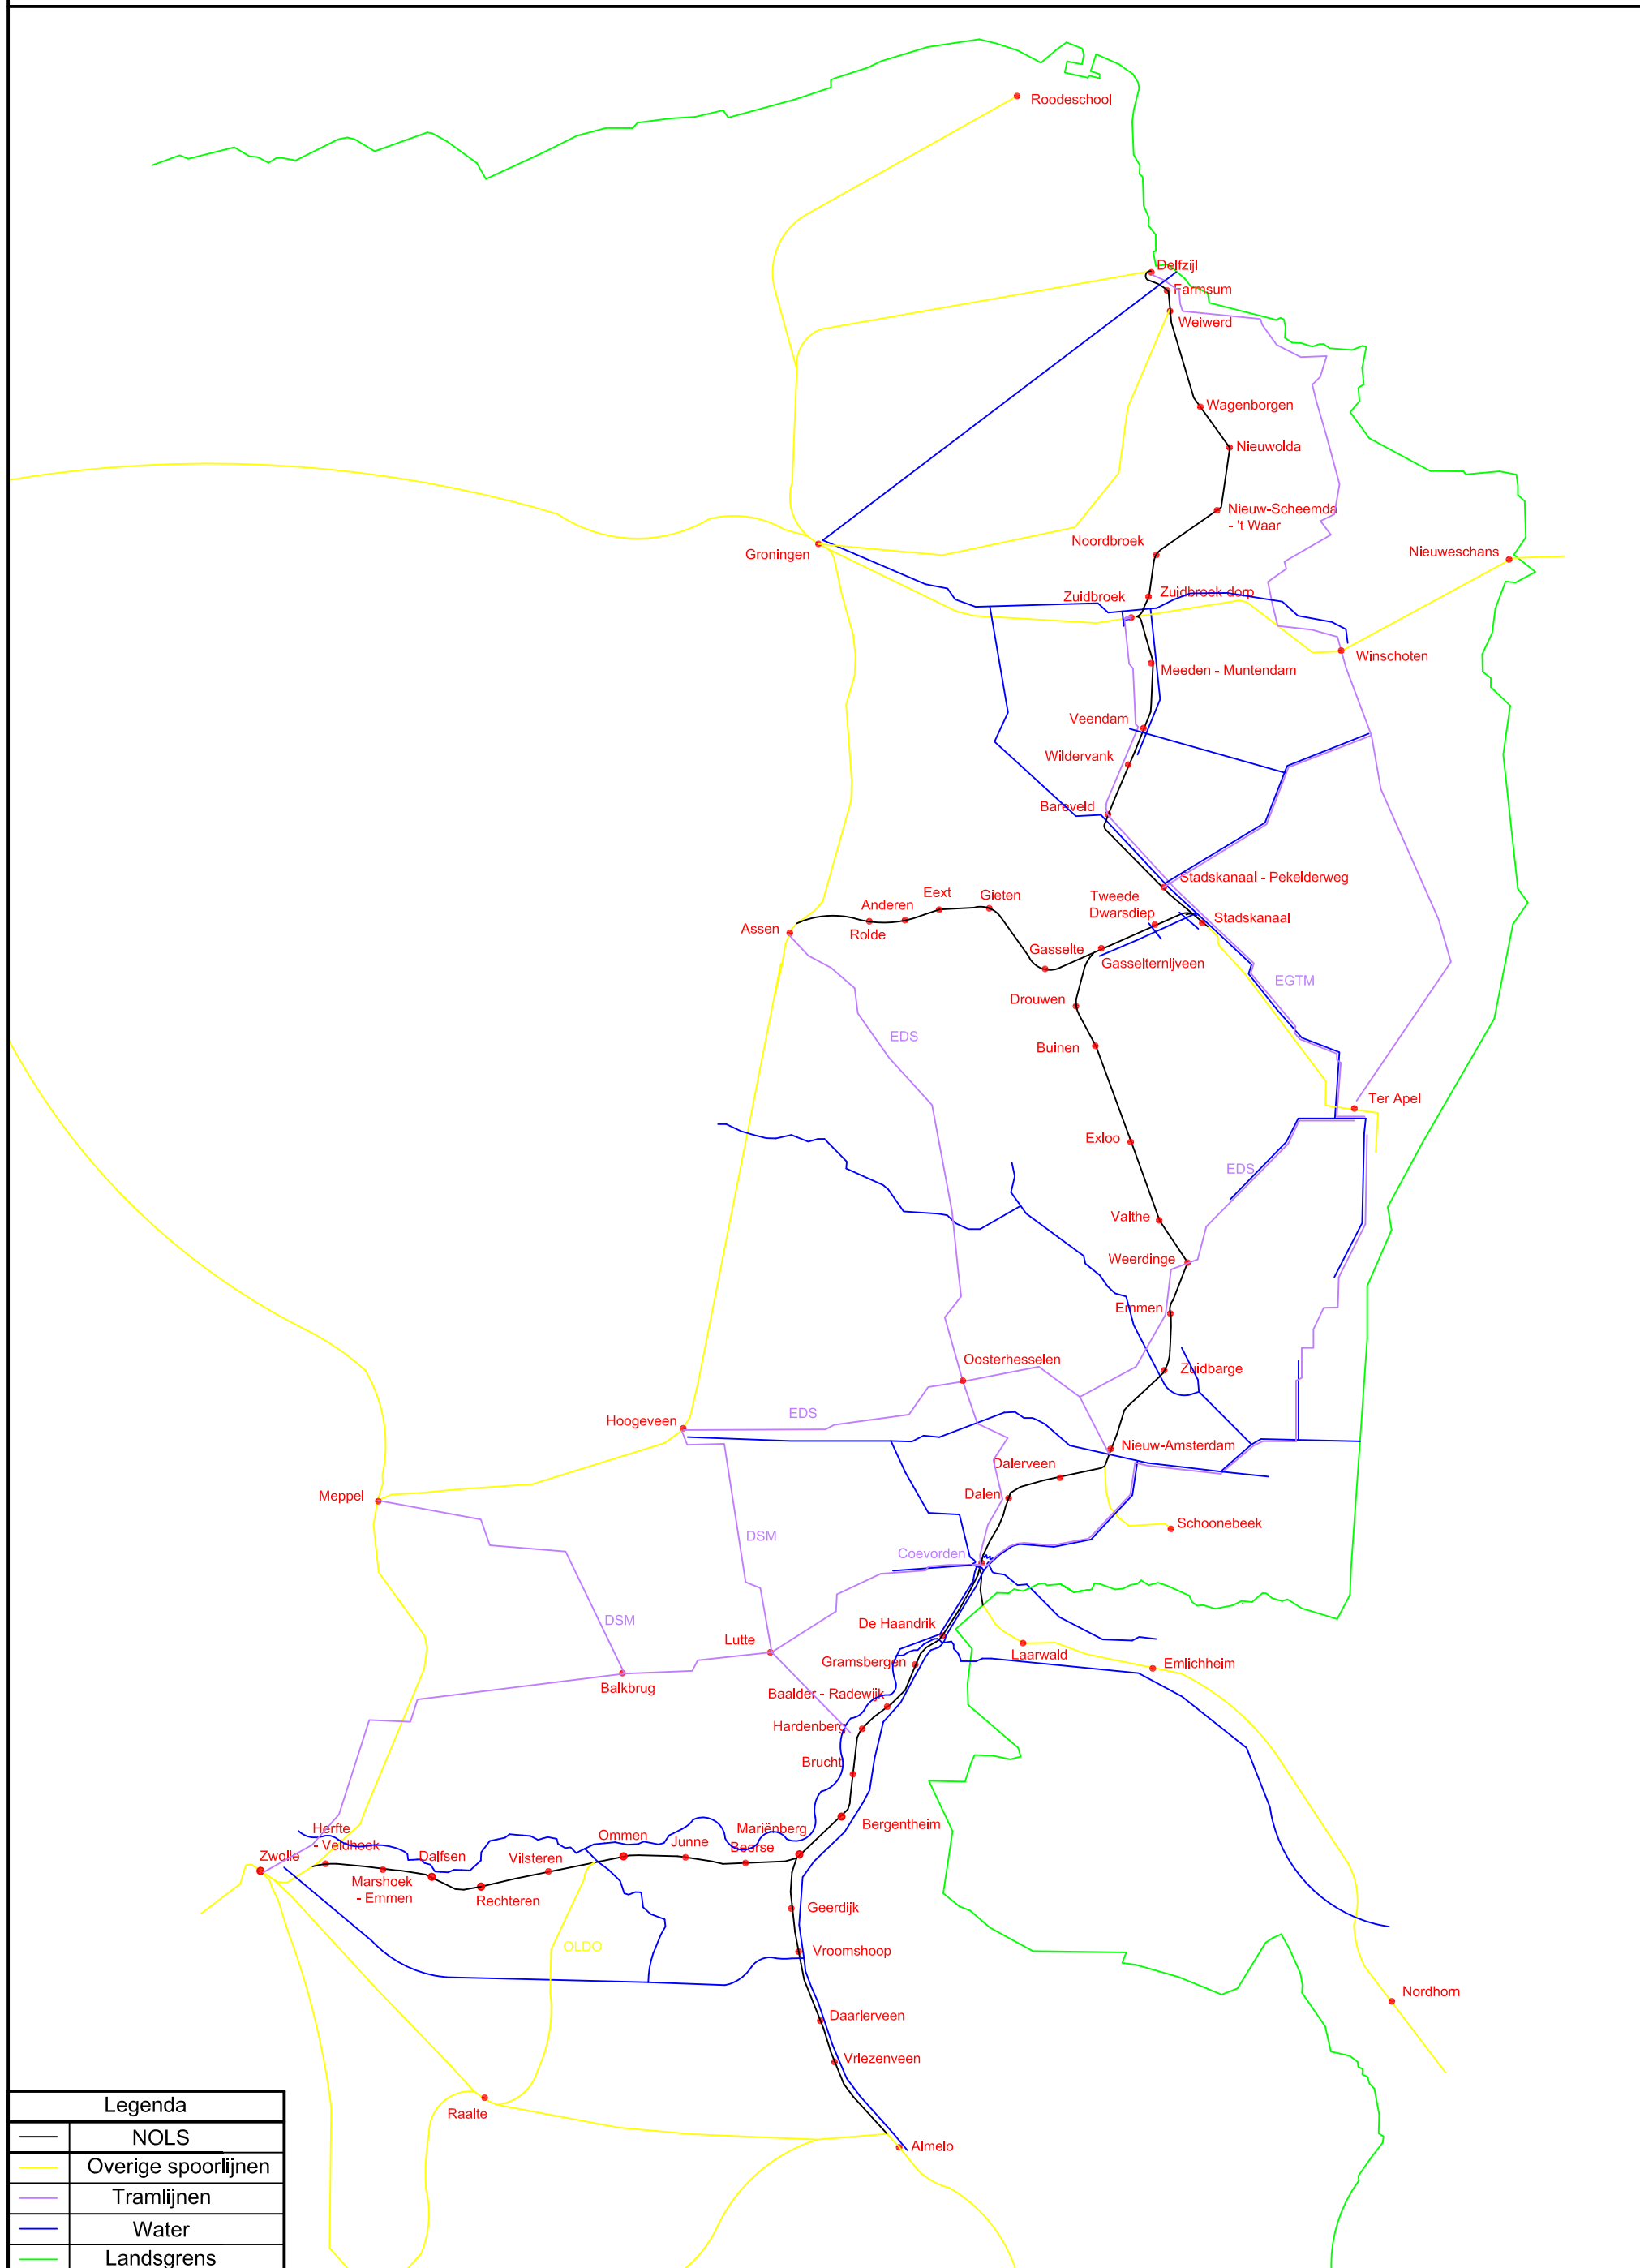

# Noordoosterlocaalspoorweg-Maatschappij

Legenda	
—	NOLS
—	Overige spoorlijnen
—	Tramlijnen
—	Water
—	Landsgrens

Netkaart NOLS, 1910

**A3**

Schaal: Niet op schaal      Revisie:      Versie V1.00

Datum: 24-08-2008

Nadruk verboden

R.E. van Wissen, Nootdorp