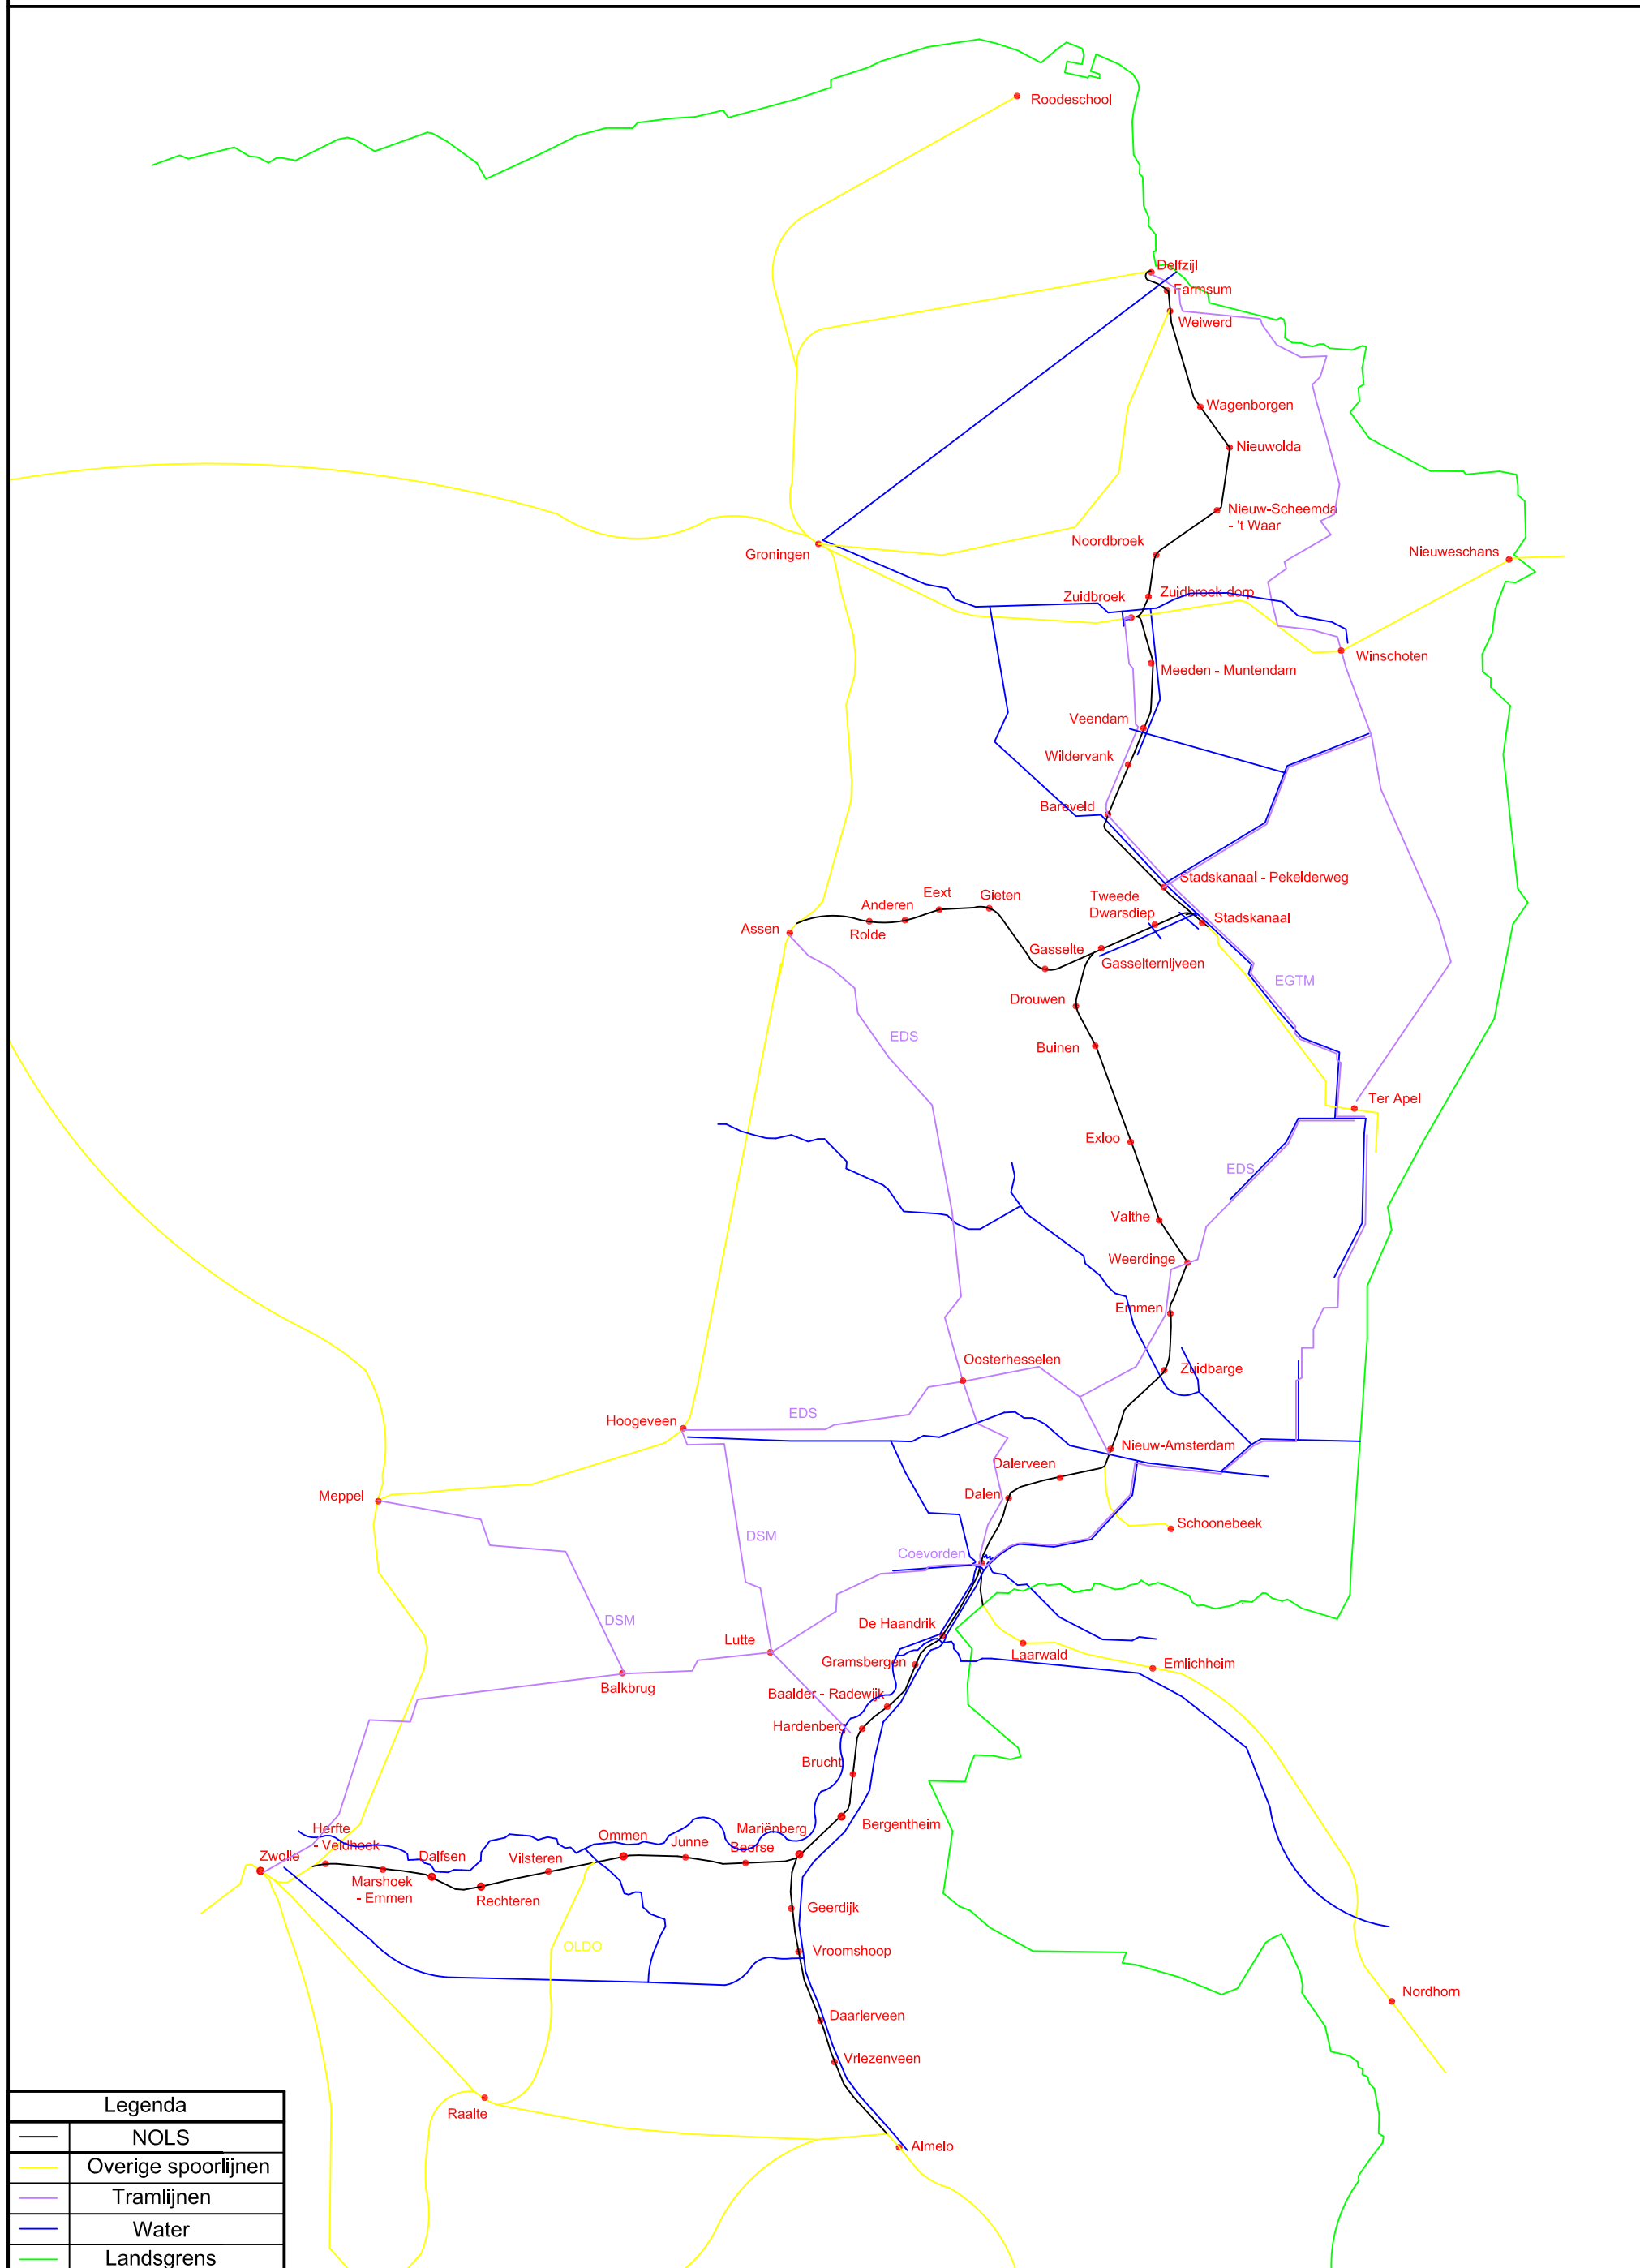

Noordoosterlocaalspoorweg-Maatschappij

Legenda	
	NOLS
	Overige spoorlijnen
	Tramlijnen
	Water
	Landsgrens

Netkaart NOLS, 1910

A3

Schaal:	Niet op schaal	Revisie:	Versie V1.00
Datum:	24-08-2008		
Nadruk verboden			
R.E. van Wissen, Nootdorp			