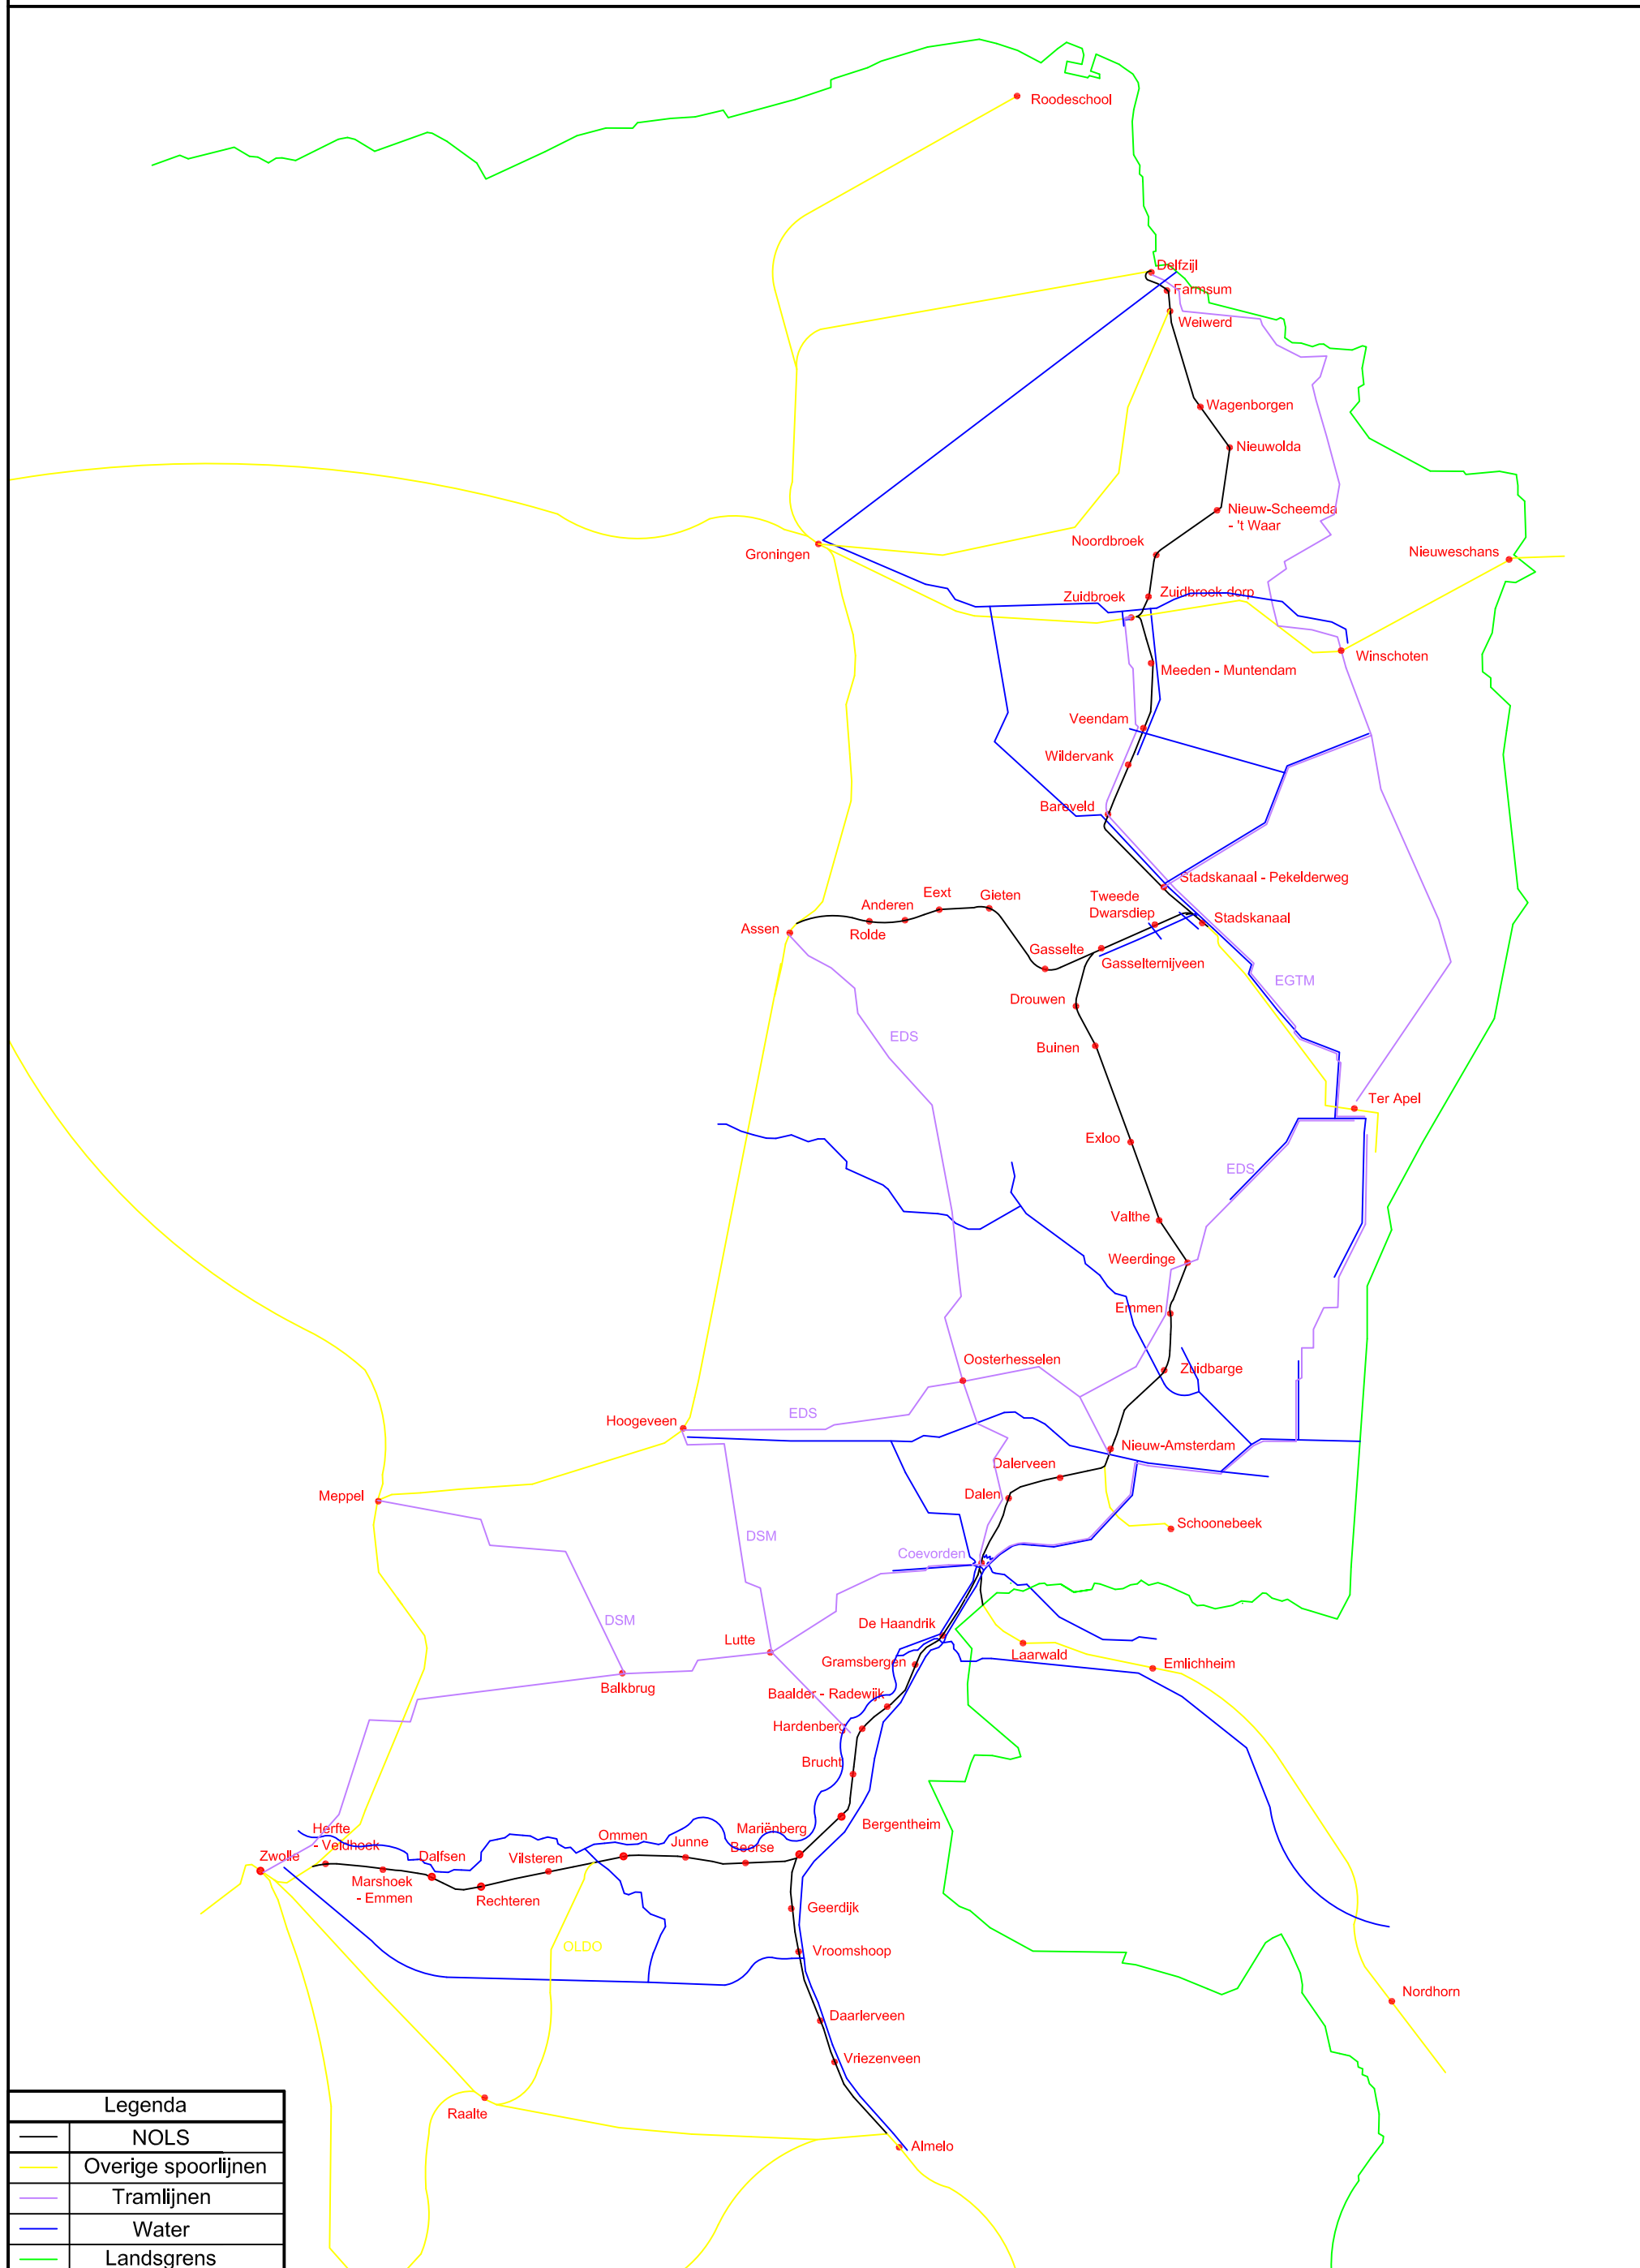

Noordoosterlocaalspoorweg-Maatschappij

Legenda	
	NOLS
	Overige spoorlijnen
	Tramlijnen
	Water
	Landsgrens

Netkaart NOLS, 1930

A3

Schaal:	Niet op schaal	Revisie:	Versie V1.00
Datum:	24-08-2008		
Nadruk verboden			
R.E. van Wissen, Nootdorp			