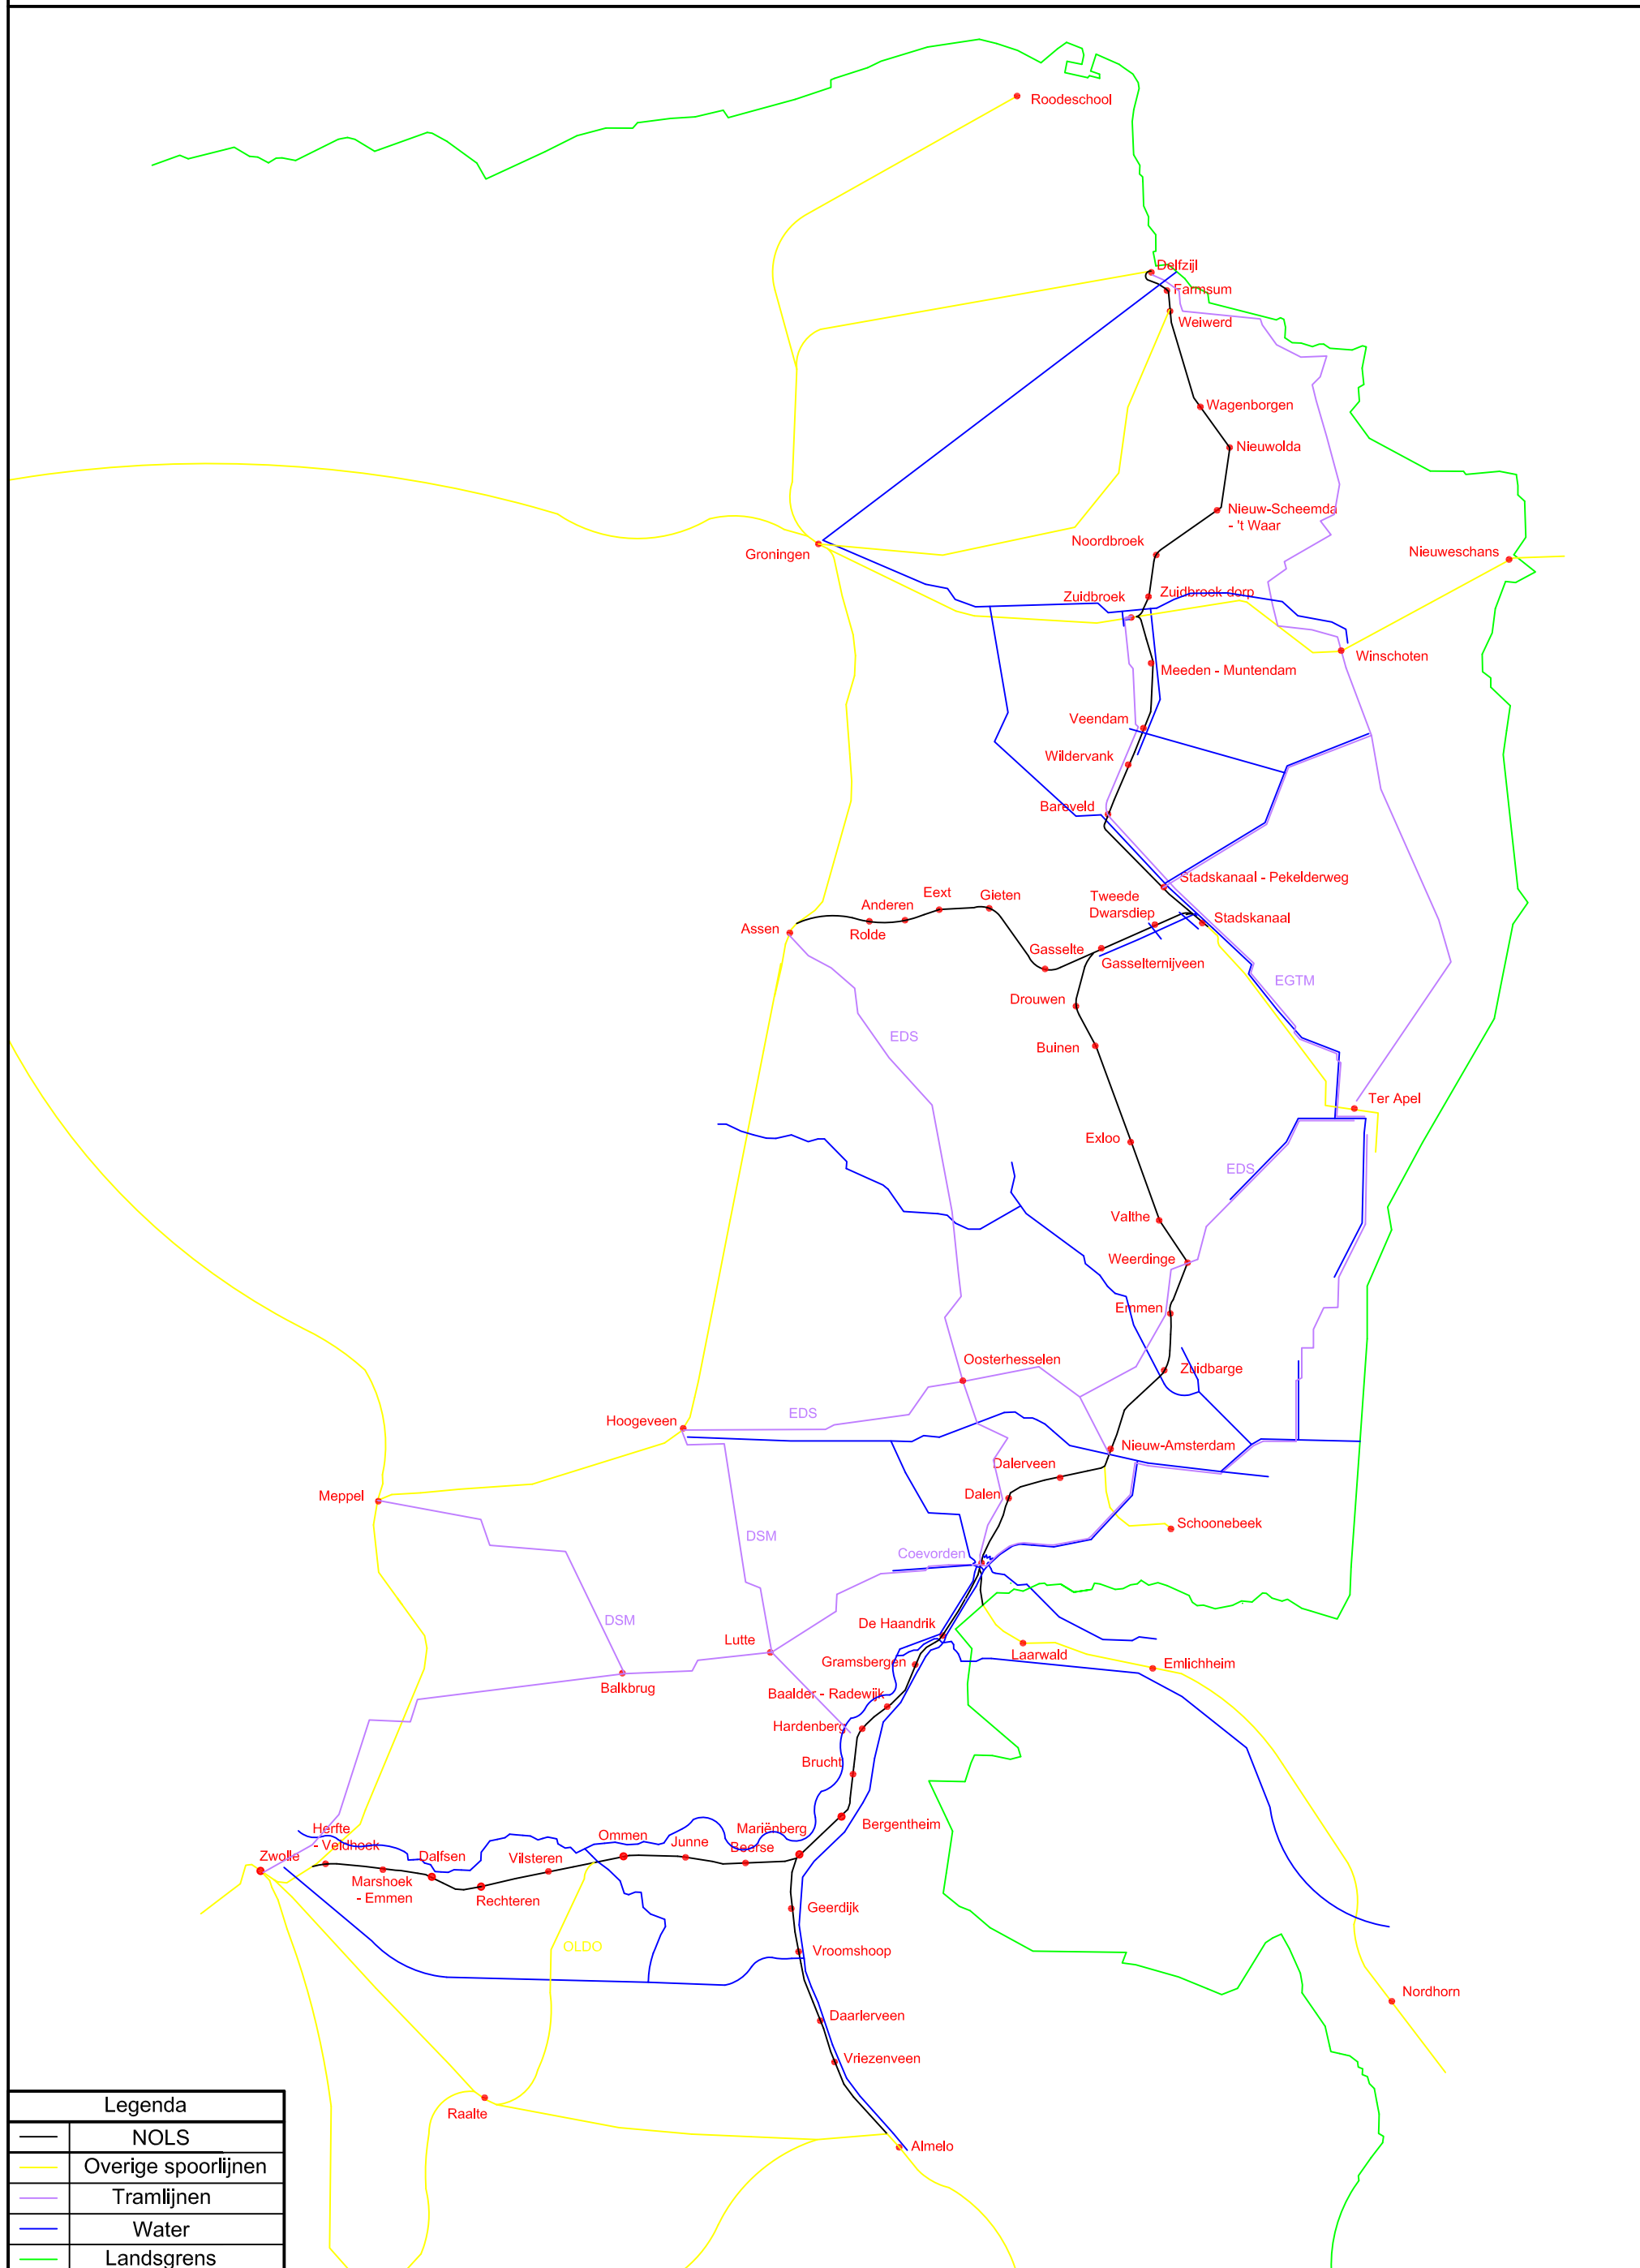

Noordoosterlocaalspoorweg-Maatschappij

Legenda	
—	NOLS
—	Overige spoorlijnen
—	Tramlijnen
—	Water
—	Landsgrens

Netkaart NOLS, 1930

A3

Schaal: Niet op schaal Revisie: Versie V1.00

Datum: 24-08-2008

Nadruk verboden