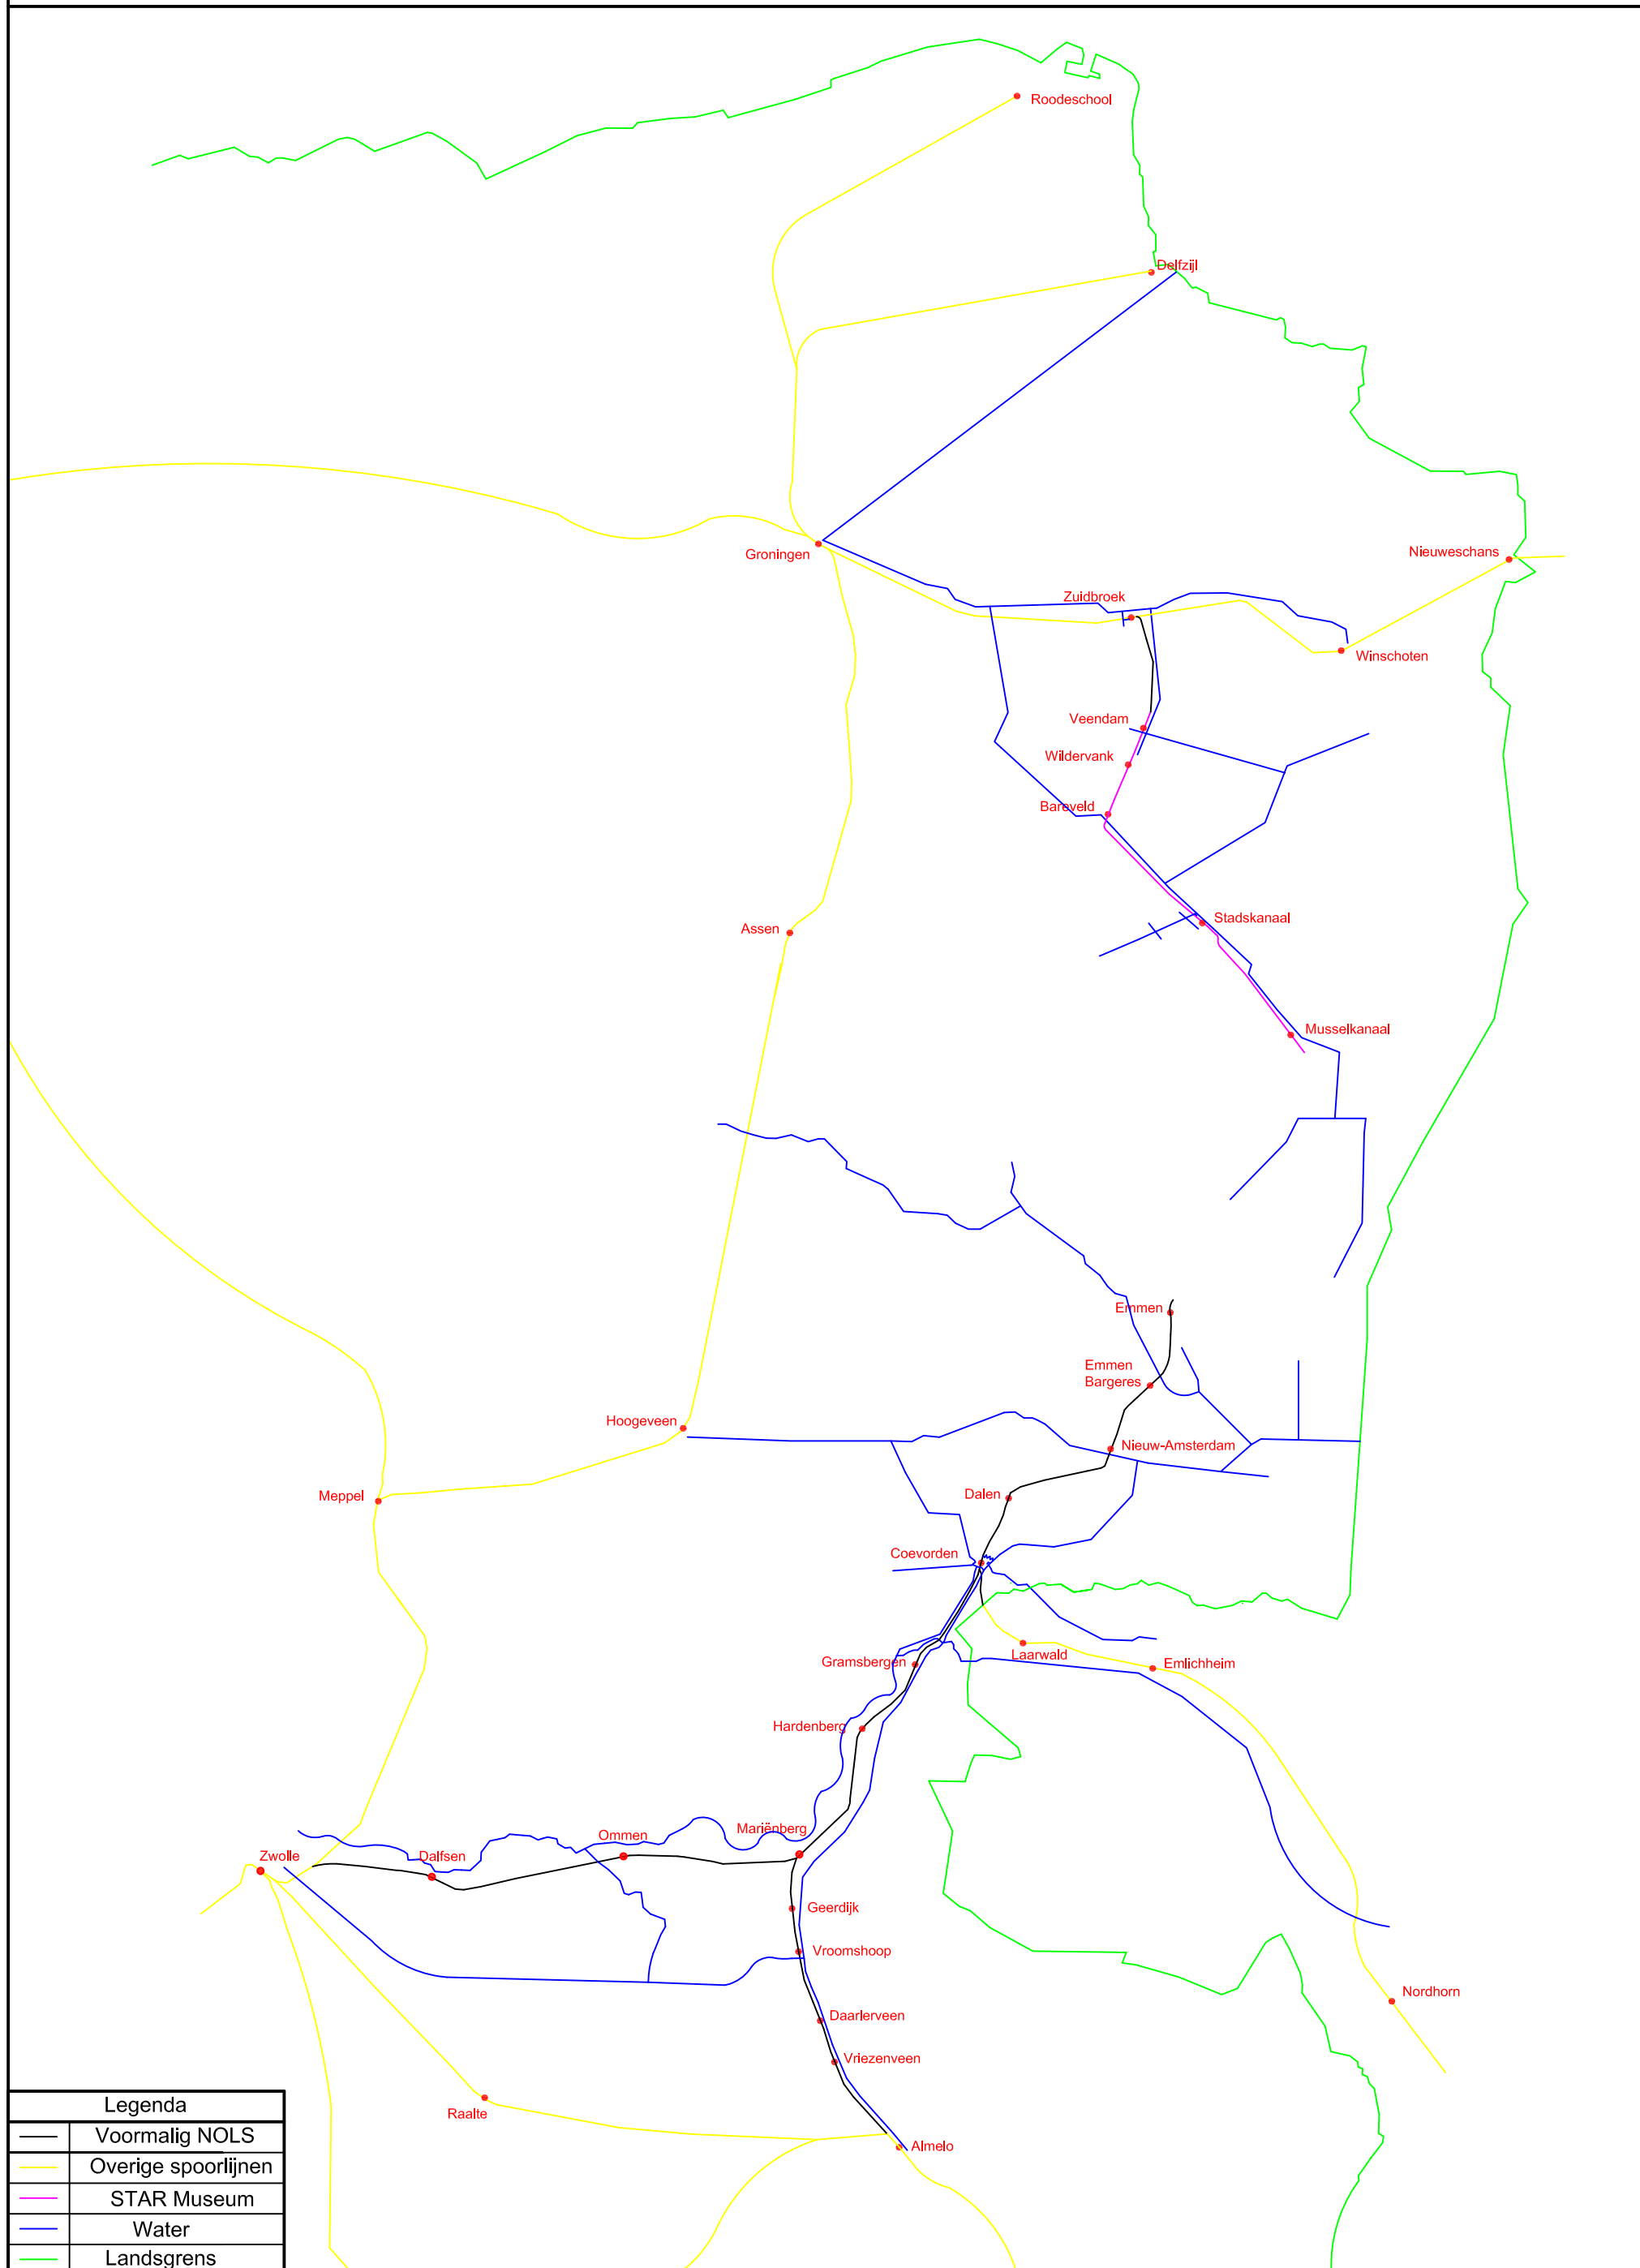

Noordoosterlocaalspoorweg-Maatschappij

Legenda	
	Voormalig NOLS
	Overige spoorlijnen
	STAR Museum
	Water
	Landsgrens

Netkaart voormalige NOLS-lijnen, 2008

A3

Schaal: Niet op schaal Revisie: Versie V1.00

Datum: 24-08-2008

Nadruk verboden

R.E. van Wissen, Nootdorp