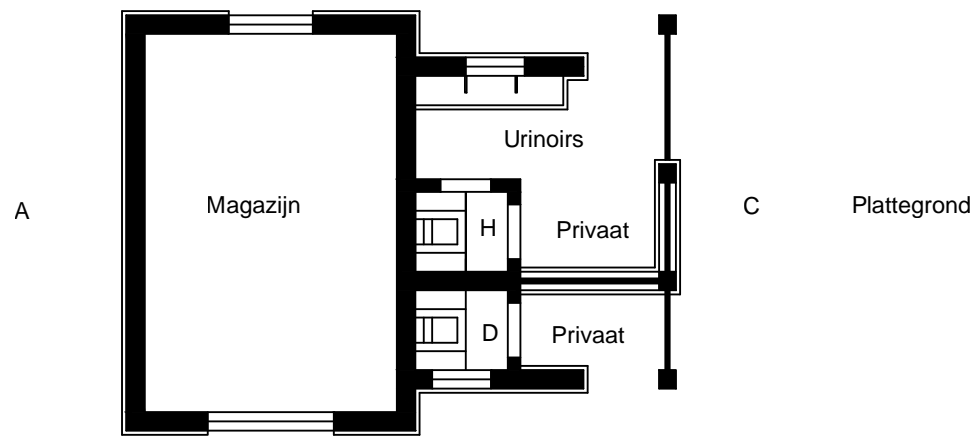

# Noordoosterlocaalspoorweg-Maatschappij

Zijkant

Kant A

Voorkant

Kant B

Zijkant

Kant C

Achterkant

Kant D

D

Plattegrond

Nevengebouw type 01b

**A3**

|                           |                |          |              |
|---------------------------|----------------|----------|--------------|
| Schaal:                   | Niet op schaal | Revisie: | Versie V1.00 |
| Datum:                    | 04-04-2011     |          |              |
| Nadruk verboden           |                |          |              |
| R.E. van Wissen, Nootdorp |                |          |              |