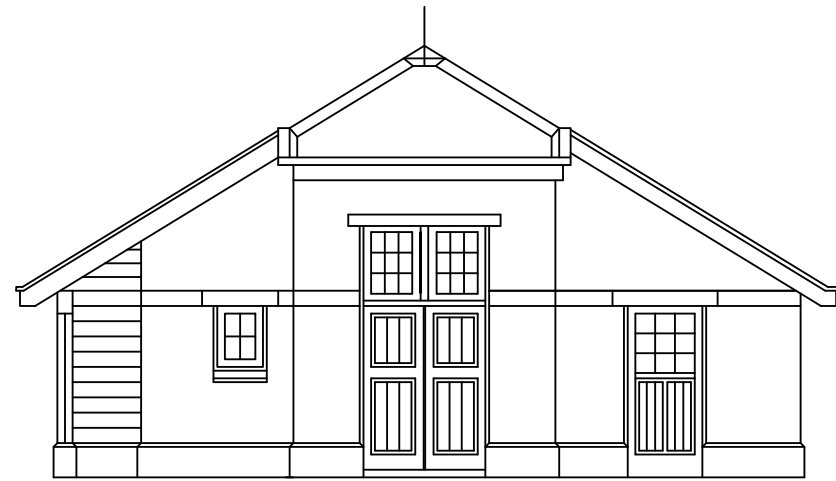

Noordoosterlocaalspoorweg-Maatschappij

Zijkant

Kant A

Voorkant

Kant B

Zijkant

Kant C

Achterkant

Kant D

Nevengebouw type 02a

A3

Schaal:	Niet op schaal	Revisie:	Versie V1.00
Datum:	16-12-2010		
Nadruk verboden			
R.E. van Wissen, Nootdorp			