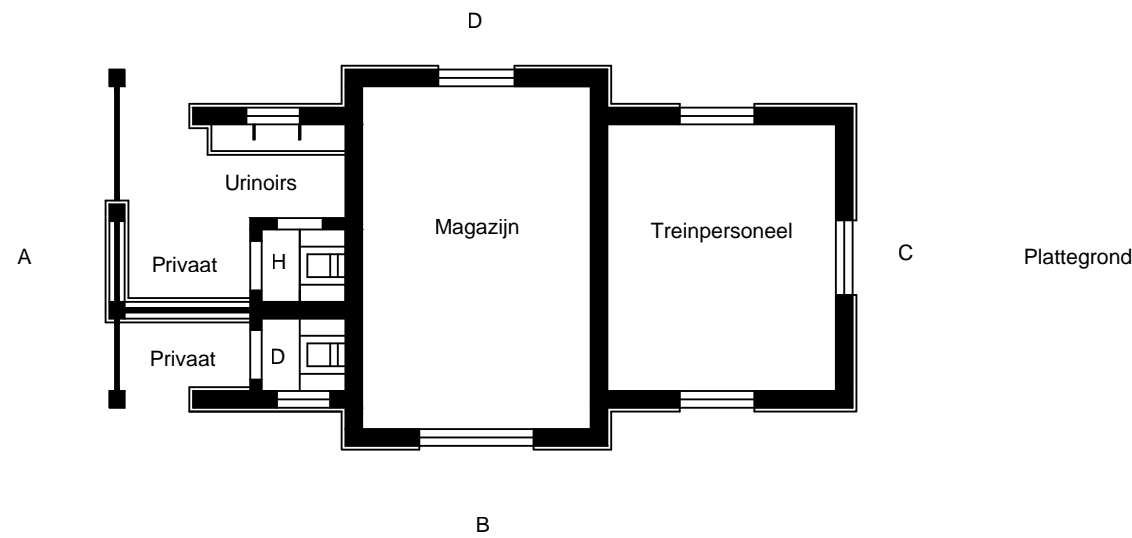

Noordoosterlocaalspoorweg-Maatschappij

Zijkant

Kant A

Voorkant

Kant B

Zijkant

Kant C

Achterkant

Kant D

Nevengebouw type 02a

A3

Schaal:	Niet op schaal	Revisie:	Versie V1.00
Datum:	16-12-2010		
Nadruk verboden			
R.E. van Wissen, Nootdorp			