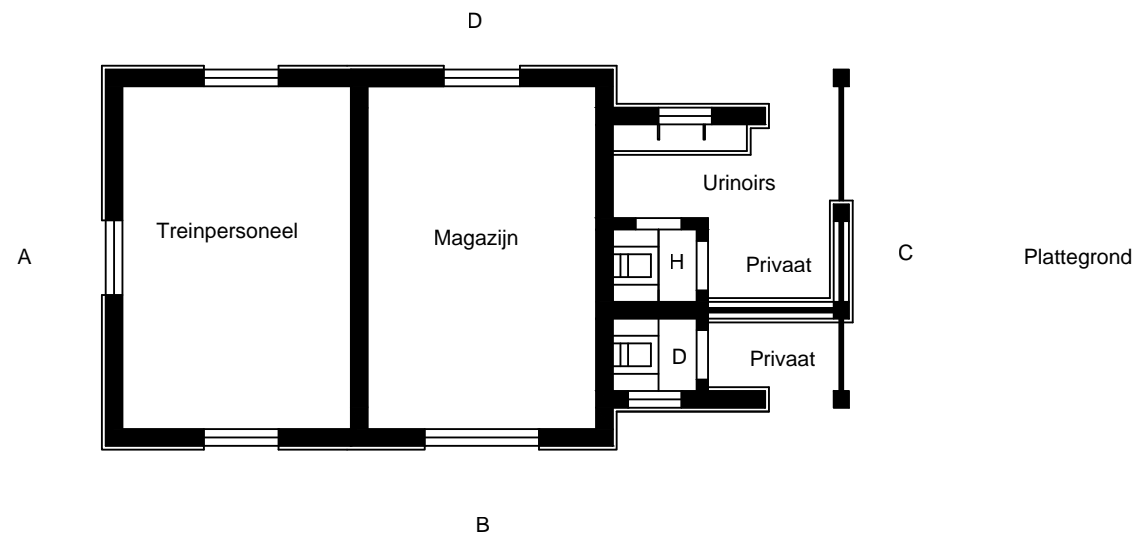

Noordoosterlocaalspoorweg-Maatschappij

Zijkant

Kant A

Voorkant

Kant B

Zijkant

Kant C

Achterkant

Kant D

Nevengebouw type 03

A3

Schaal:	Niet op schaal	Revisie:	Versie V1.00
Datum:	14-12-2010		
Nadruk verboden			
R.E. van Wissen, Nootdorp			