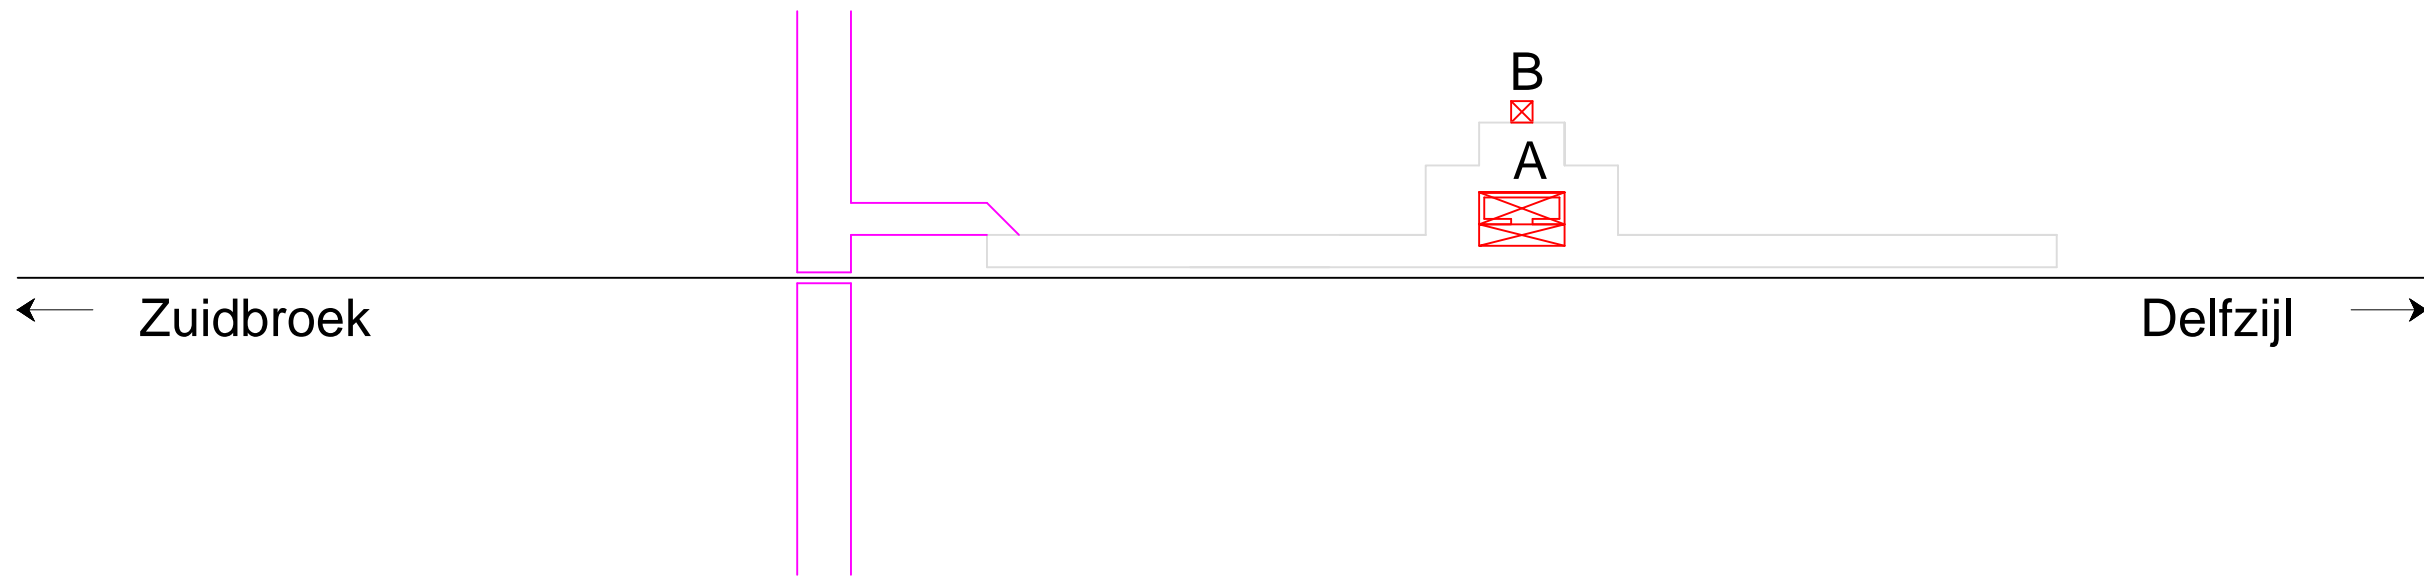

Noordoosterlocaalspoorweg-Maatschappij

Legenda	
A:	Schuilplaats
B:	Waterplaats
C:	-
D:	-
E:	-

Emplacement stopplaats Scheemda - 't Waar, 1910

A3

Schaal:	Niet op schaal	Revisie:	Versie V1.01
Datum:	20-01-2015		
Nadruk verboden			
R.E. van Wissen, Nootdorp			