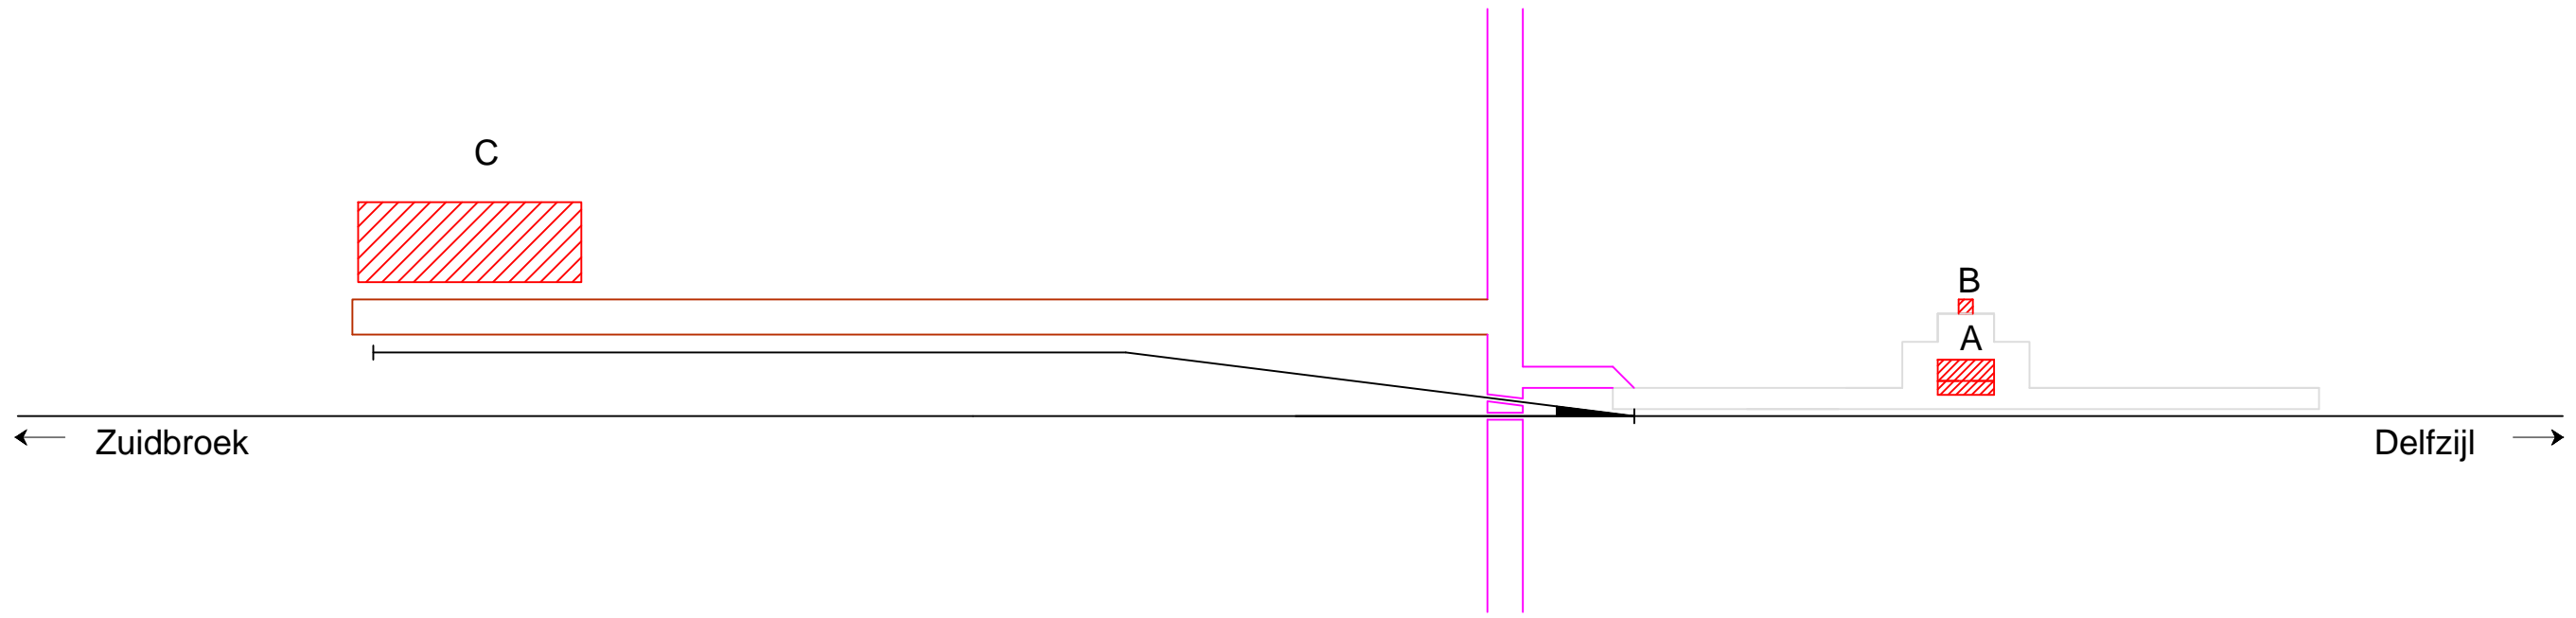

Noordoosterlocaalspoorweg-Maatschappij

PRODUCED BY AN AUTODESK EDUCATIONAL PRODUCT

PRODUCED BY AN AUTODESK EDUCATIONAL PRODUCT

Legenda	
A:	Schuilplaats
B:	Waterplaats
C:	Fabriek
D:	-
E:	-

Emplacement stopplaats Nieuw Scheemda - 't Waar, 1920

A3

Schaal:	Niet op schaal	Revisie:	Versie V1.02
Datum:	20-01-2015		
Nadruk verboden			
R.E. van Wissen, Nootdorp			