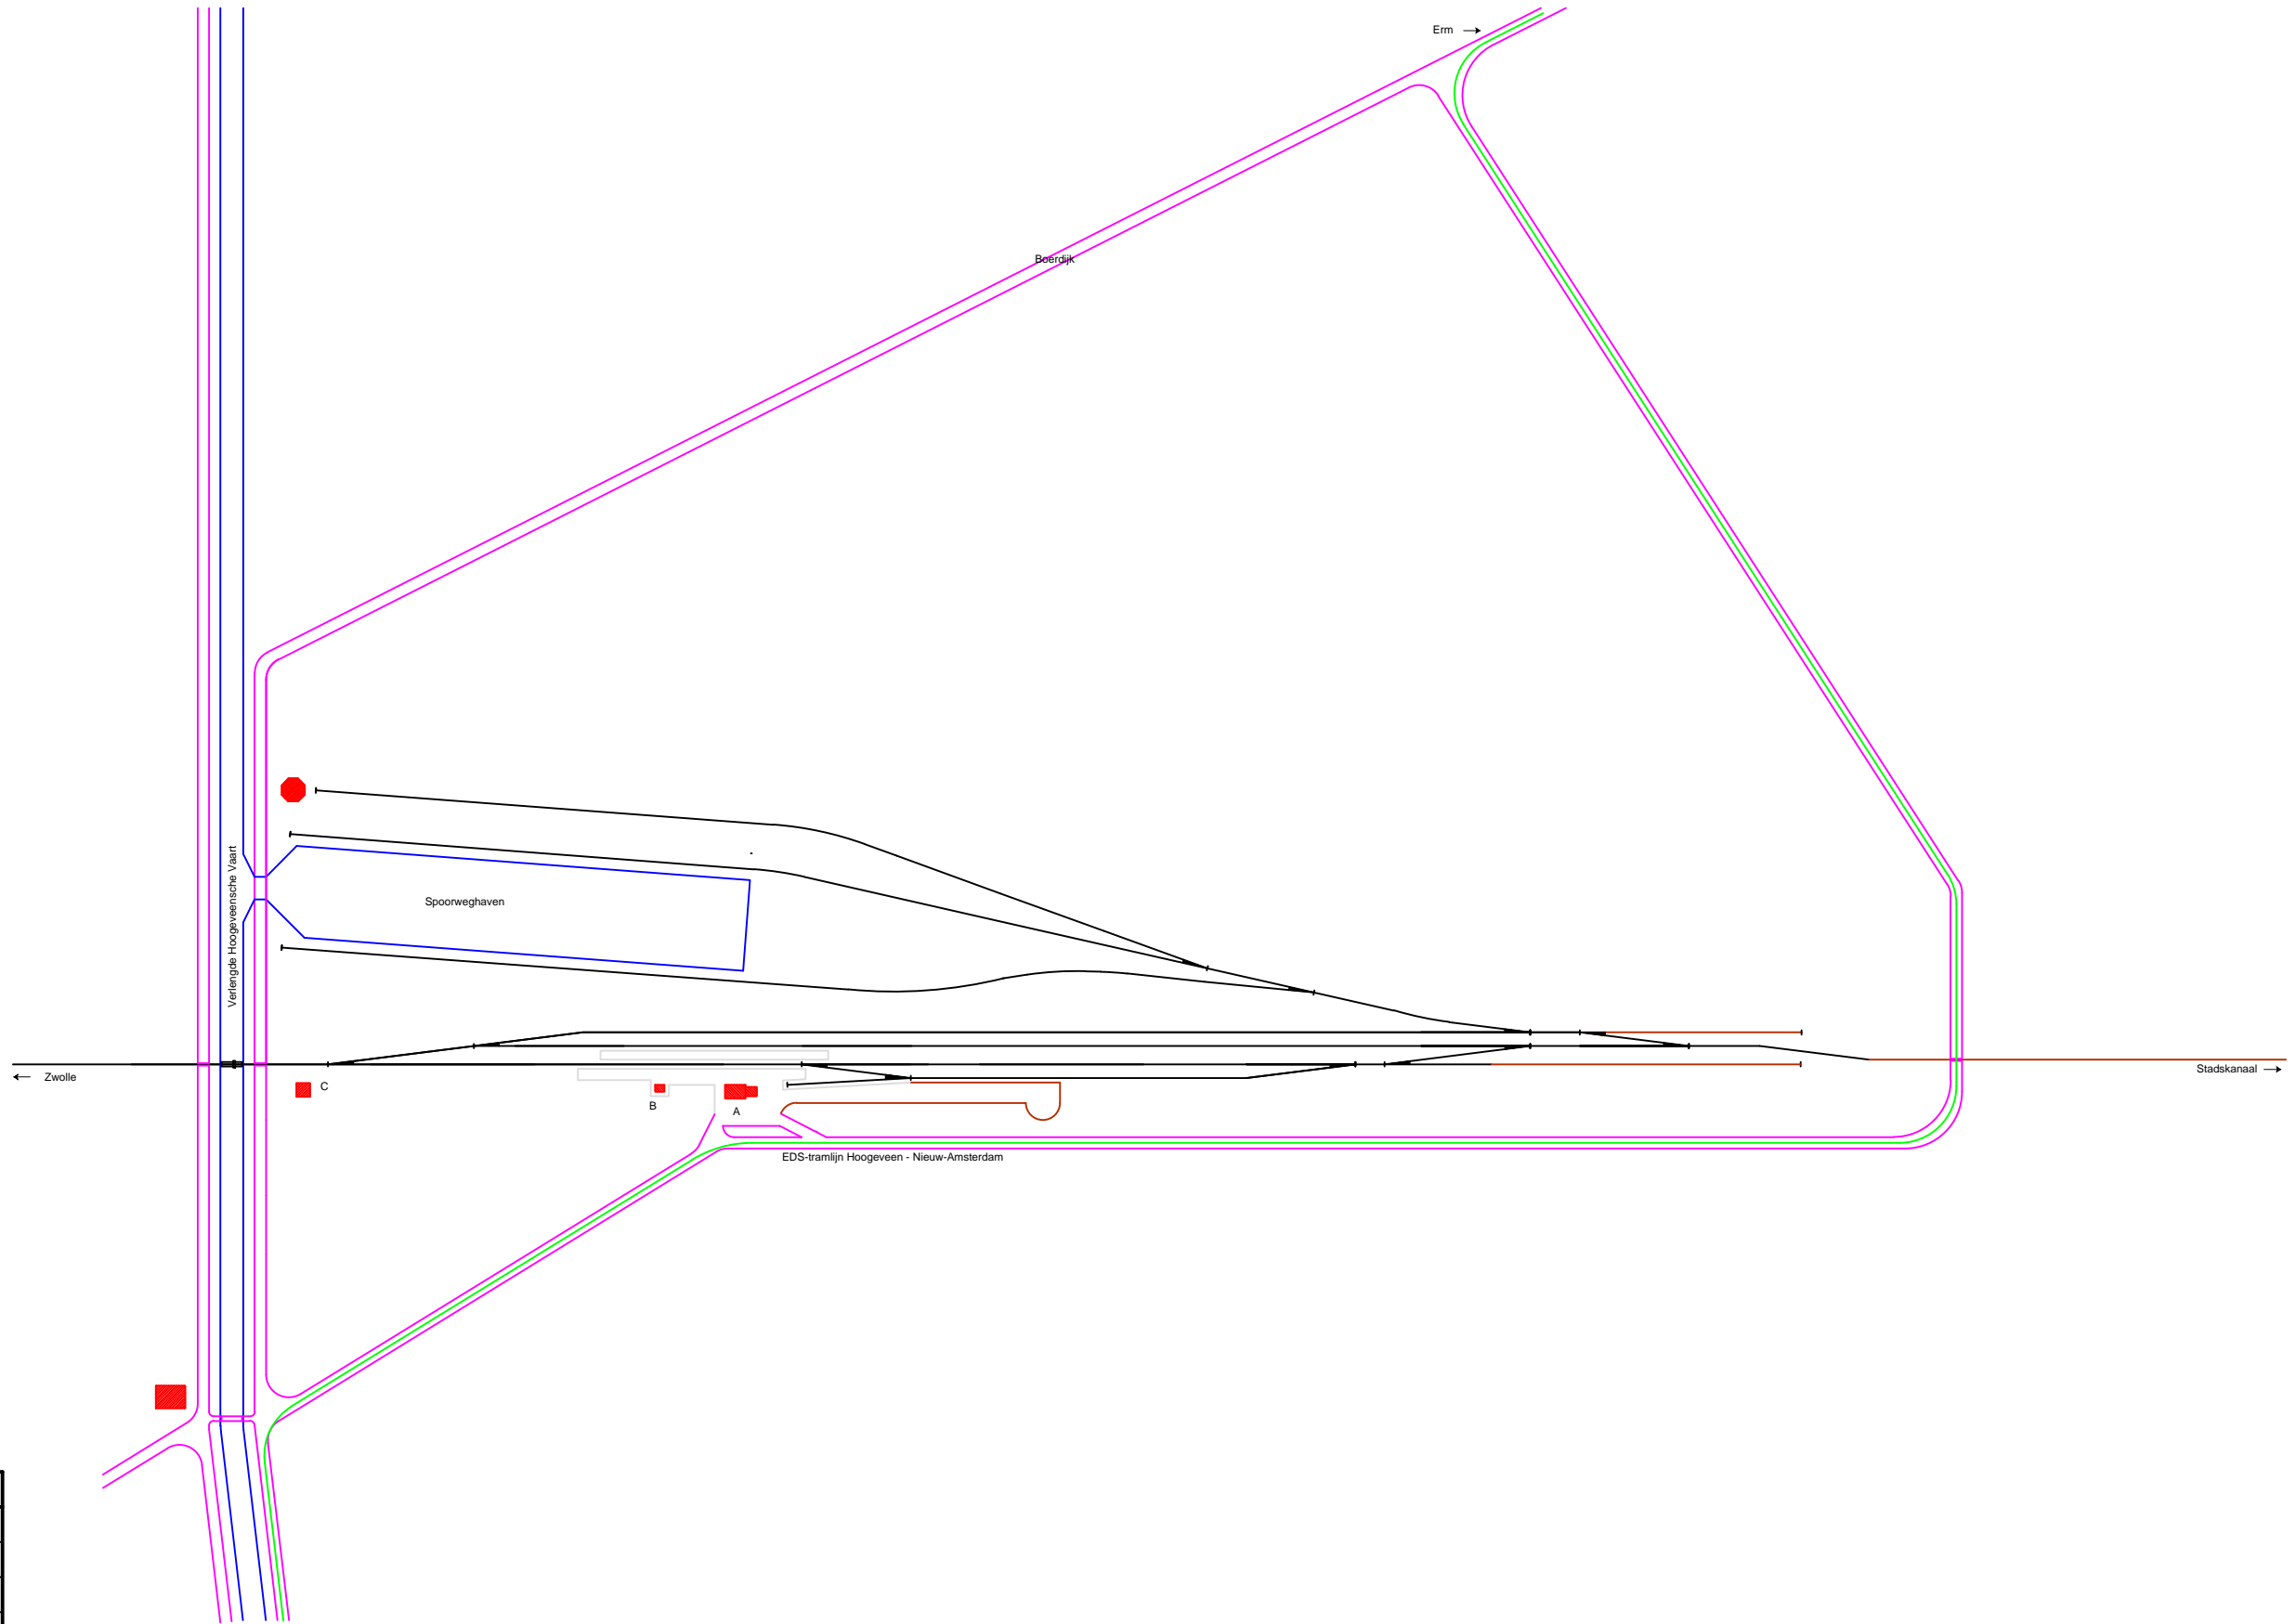

# Noordoosterlocaalspoorweg-Maatschappij

Legenda	
A:	Stationsgebouw
B:	Nevengebouw
C:	Brugwachterswoning
D:	-
E:	-

Emplacement station Nieuw-Amsterdam, 1915

**A3**

Schaal:	Niet op schaal	Revisie:	Versie V1.02
Datum:	22-01-2015		
Nadruk verboden			
R.E. van Wissen, Nootdorp			