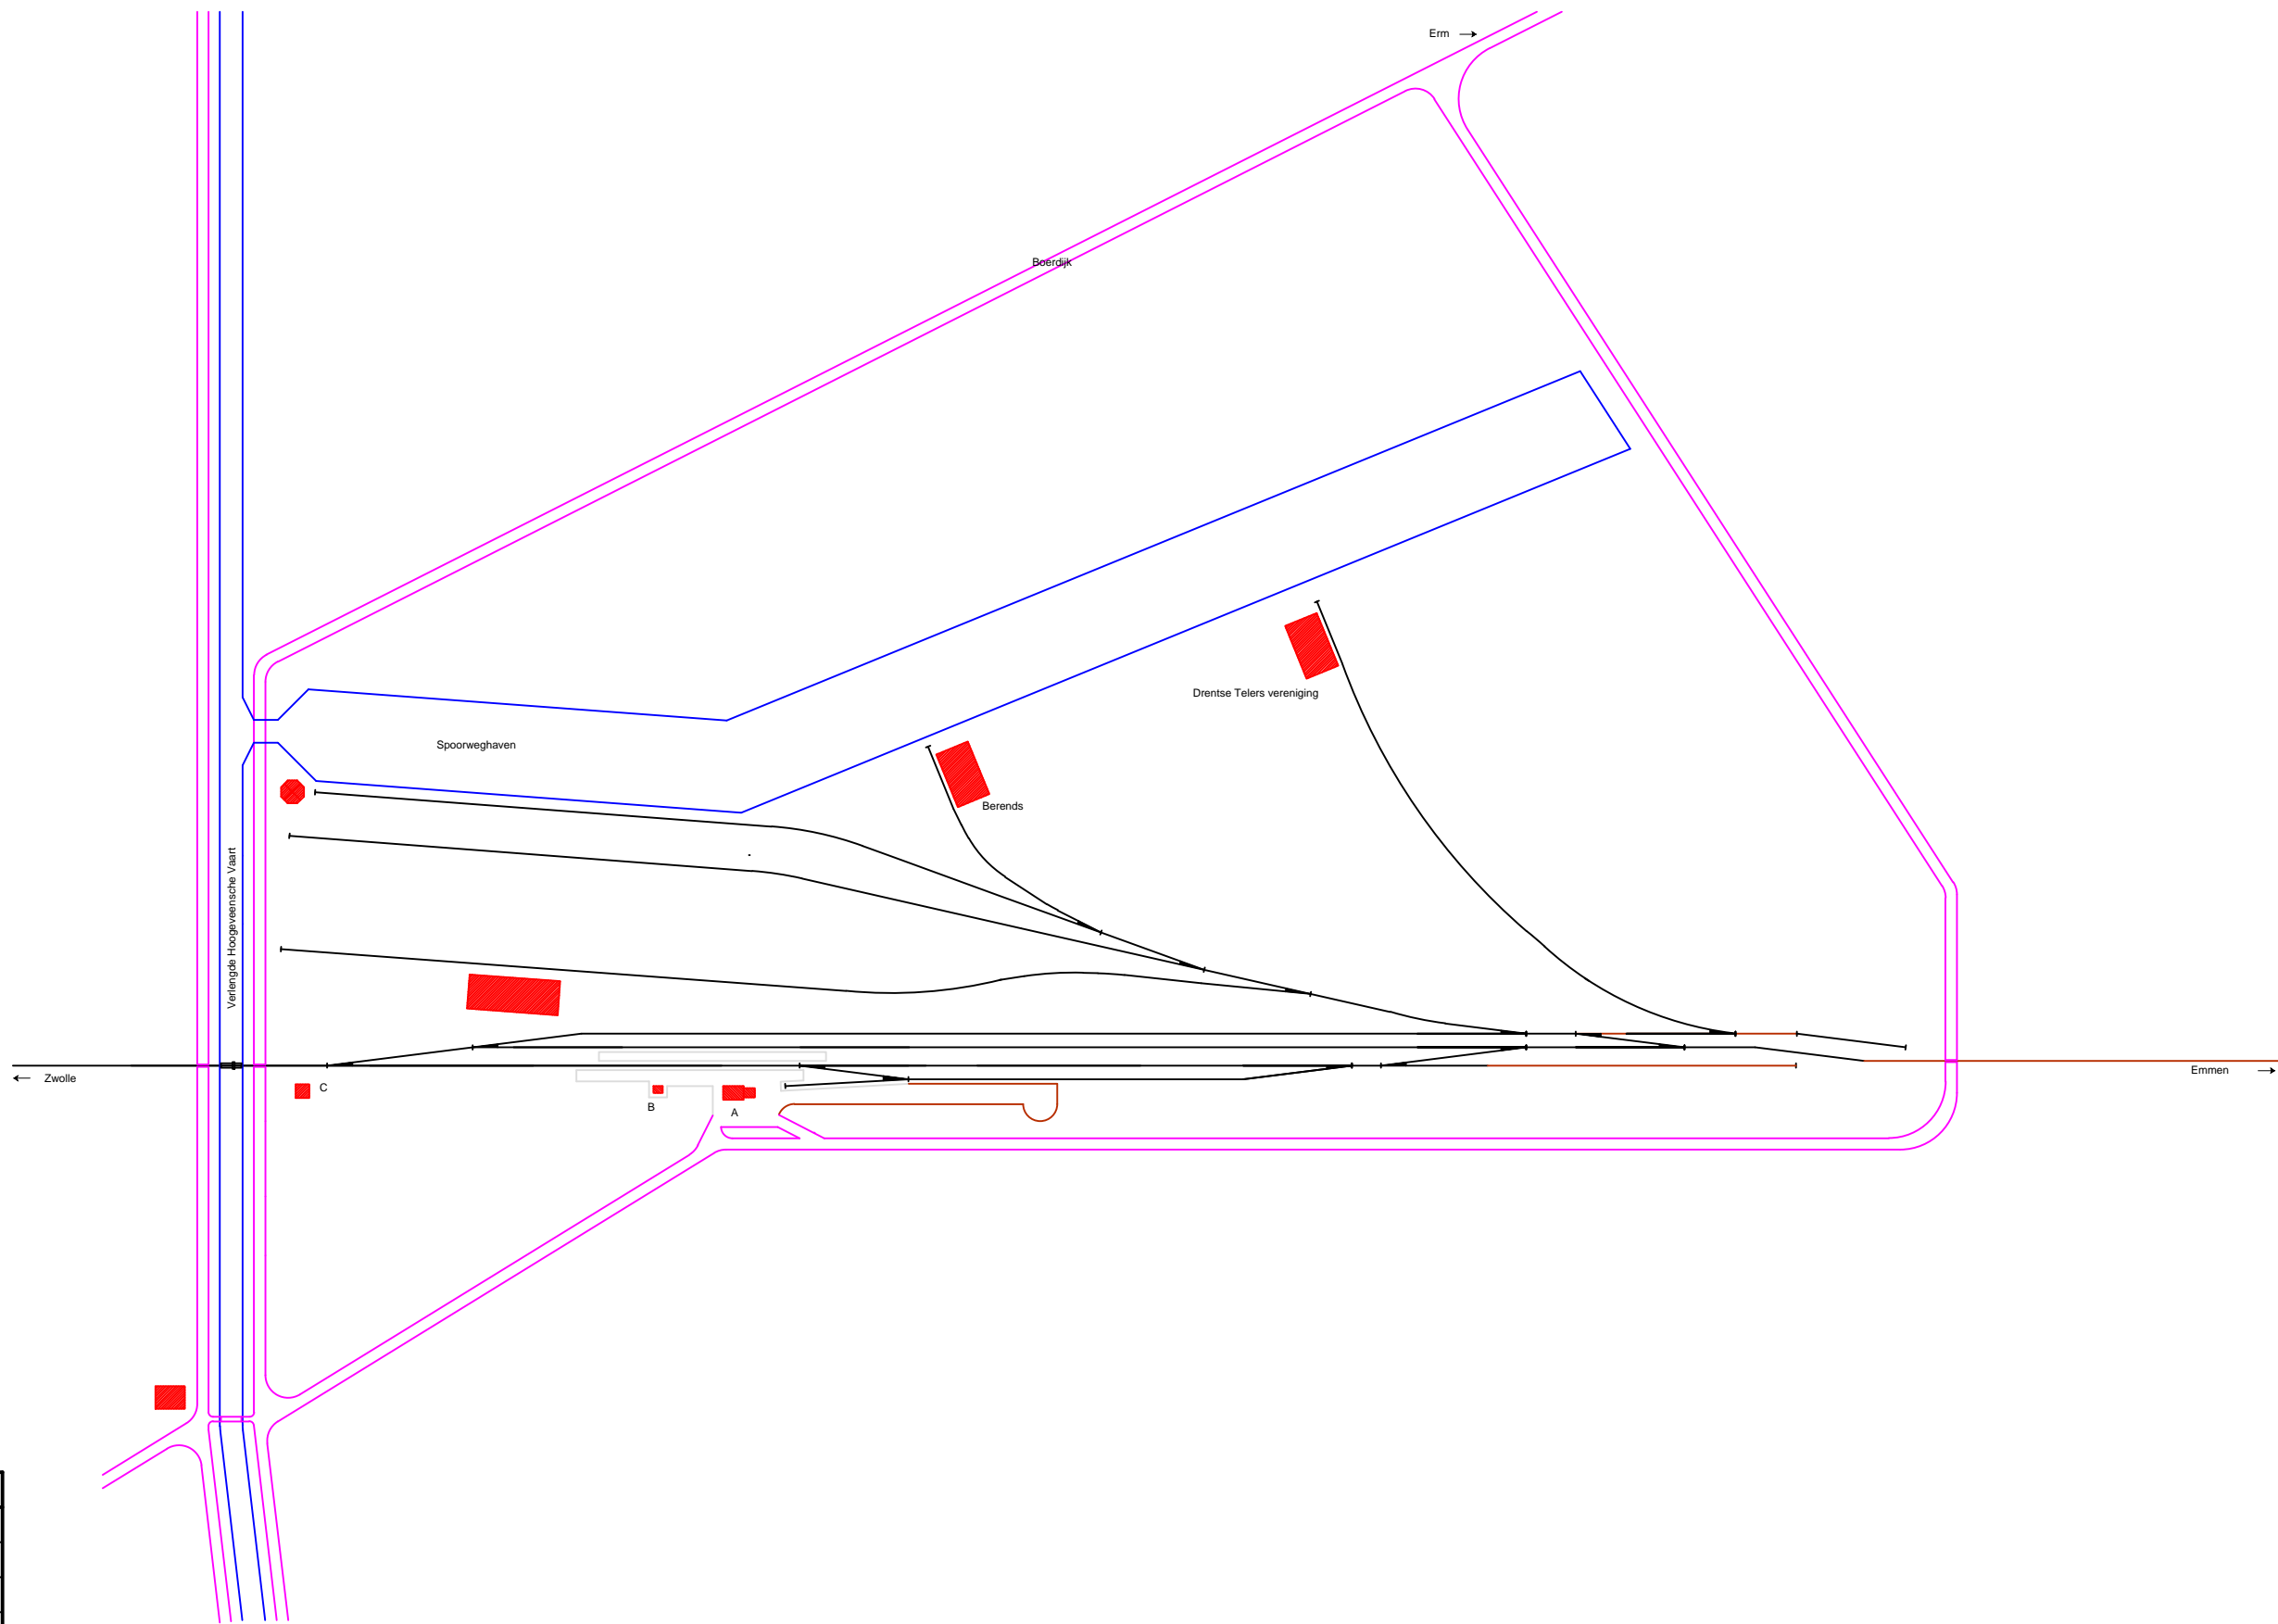

Noordoosterlocaalspoorweg-Maatschappij

PRODUCED BY AN AUTODESK EDUCATIONAL PRODUCT

PRODUCED BY AN AUTODESK EDUCATIONAL PRODUCT

Legenda	
A:	Stationsgebouw
B:	Nevengebouw
C:	Brugwachterswoning
D:	-
E:	-

Emplacement station Nieuw-Amsterdam, 1960

A3

Schaal:	Niet op schaal	Revisie:	Versie V1.02
Datum:	22-01-2015		
Nadruk verboden			
R.E. van Wissen, Nootdorp			