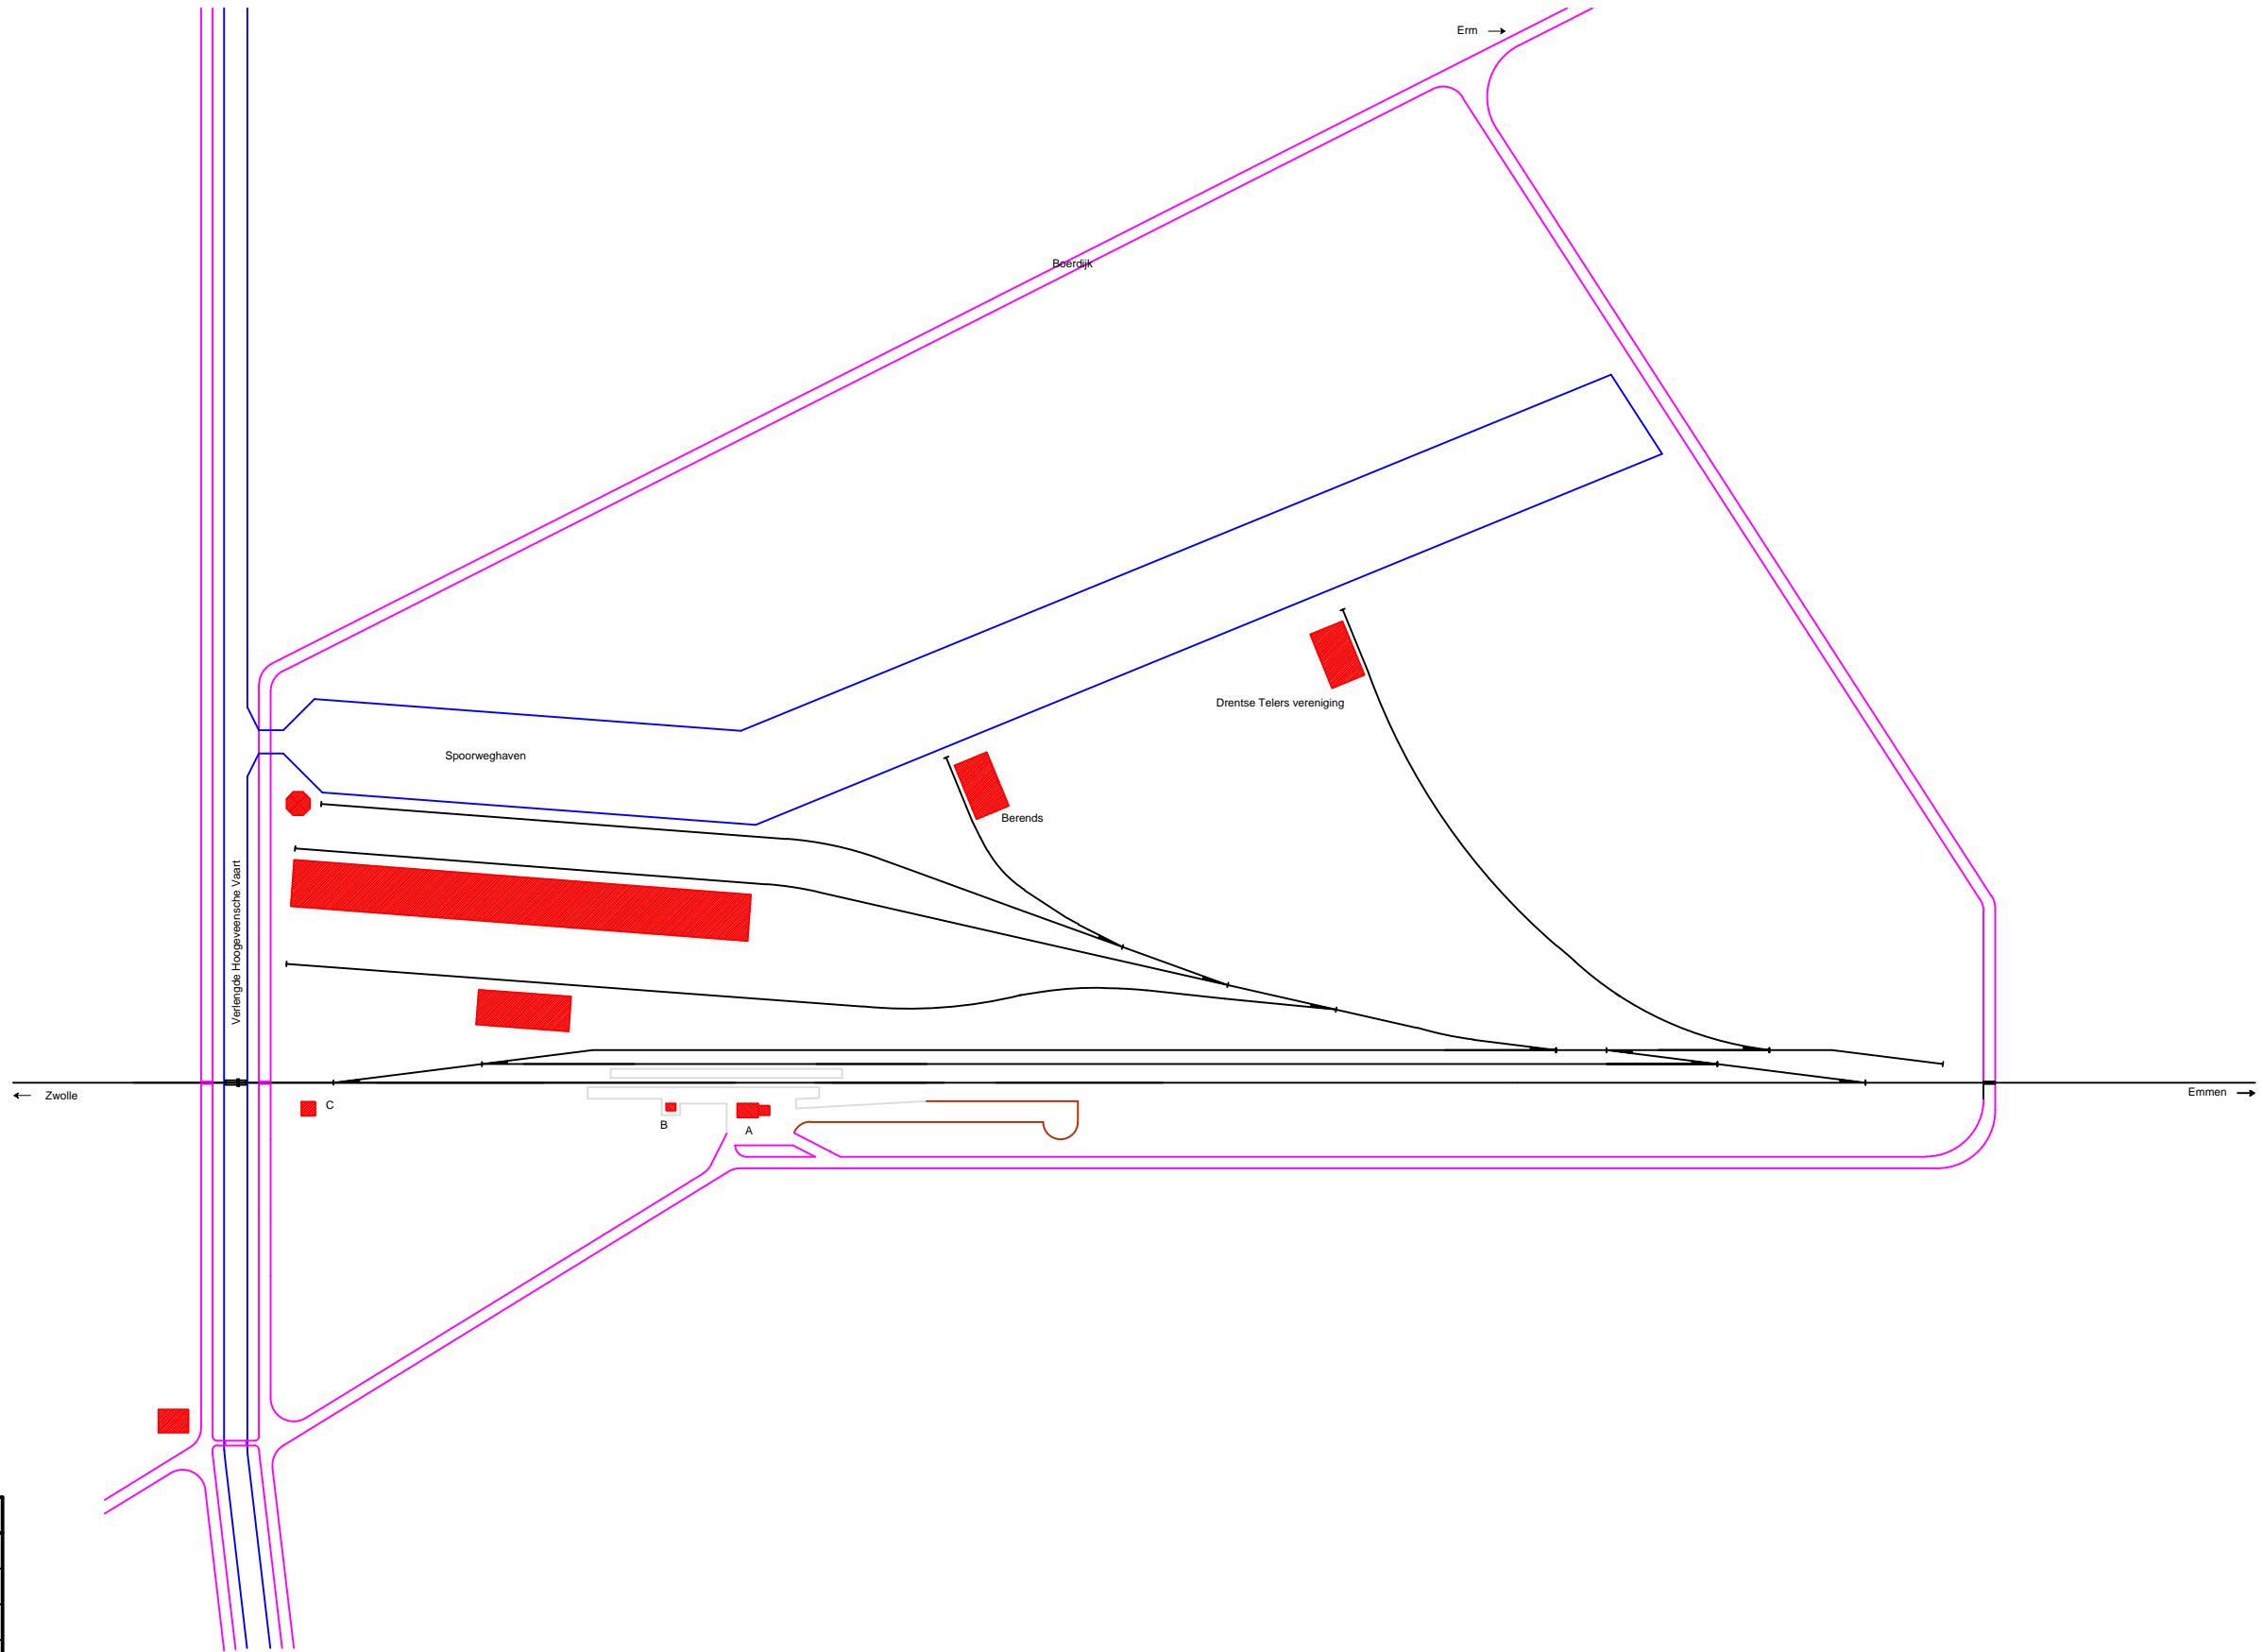

# Noordoosterlocaalspoorweg-Maatschappij

Legenda	
A:	Stationsgebouw
B:	Nevengebouw
C:	Brugwachterswoning
D:	-
E:	-

Emplacement station Nieuw-Amsterdam, 1974

**A3**

Schaal:	Niet op schaal	Revisie:	Versie V1.03
Datum:	22-01-2015		
Nadruk verboden			
R.E. van Wissen, Nootdorp			