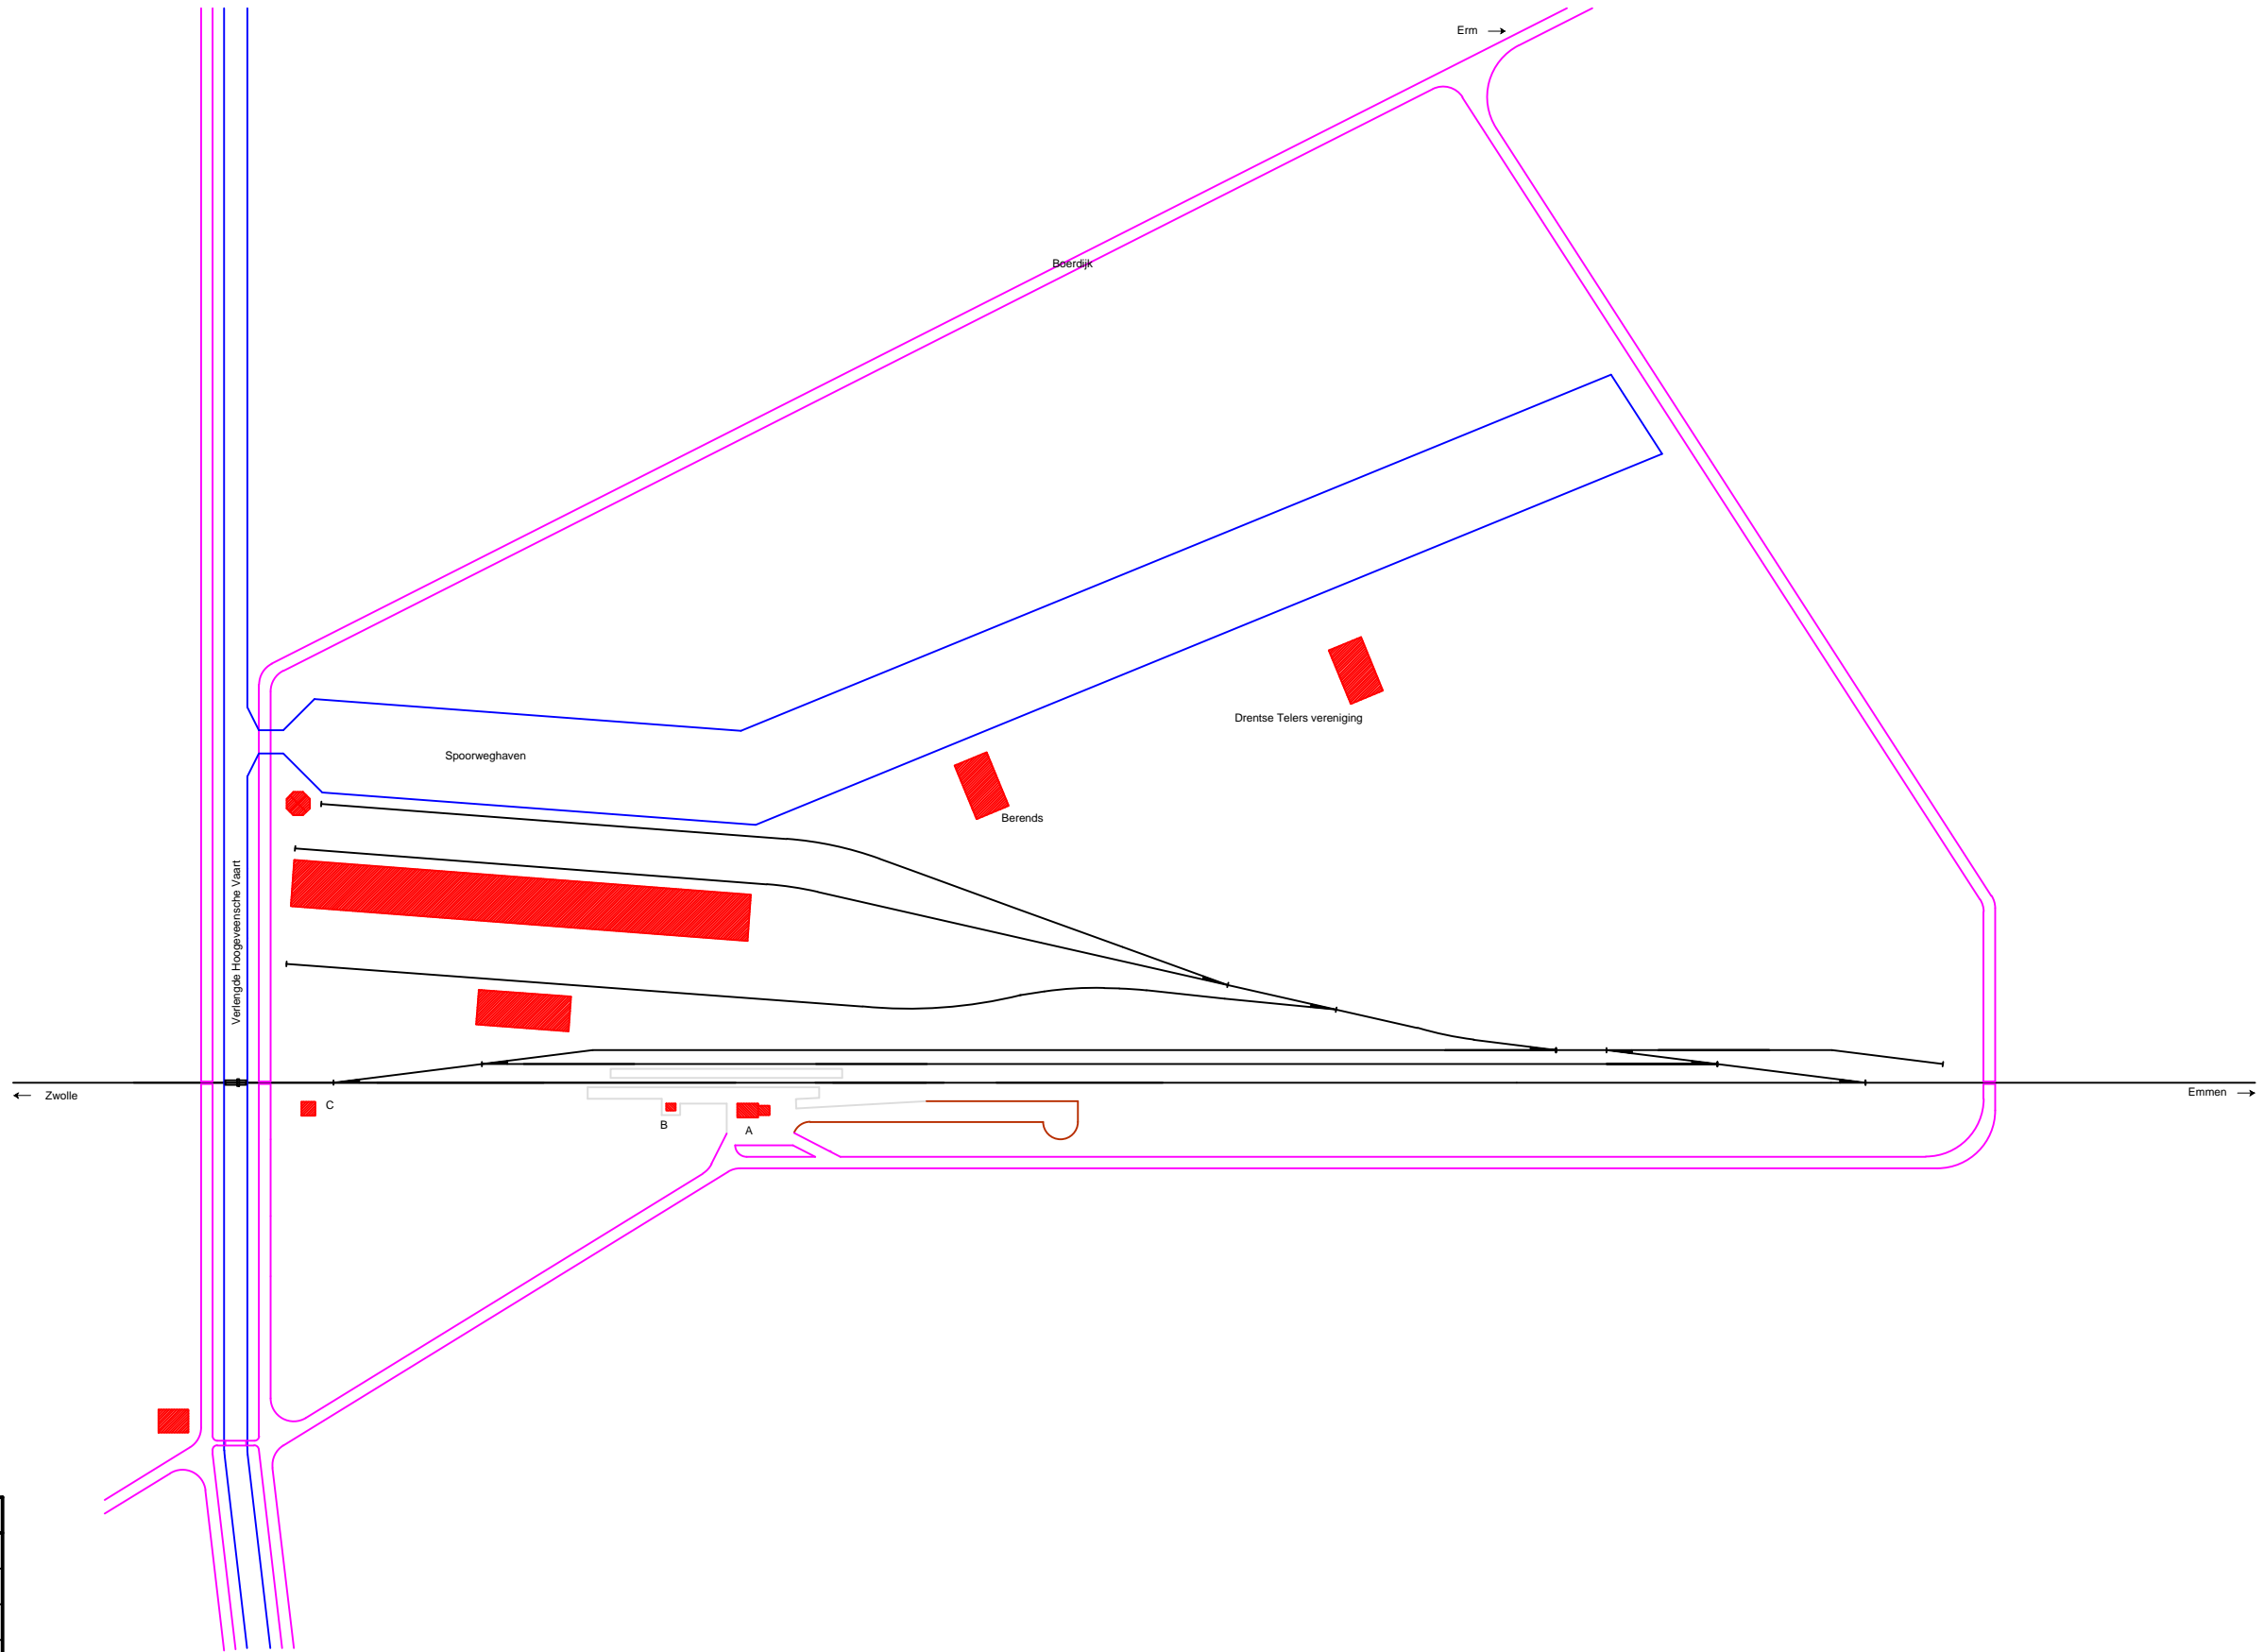

Noordoosterlocaalspoorweg-Maatschappij

PRODUCED BY AN AUTODESK EDUCATIONAL PRODUCT

PRODUCED BY AN AUTODESK EDUCATIONAL PRODUCT

Legenda	
A:	Stationsgebouw
B:	Nevengebouw
C:	Brugwachterswoning
D:	-
E:	-

Emplacement station Nieuw-Amsterdam, 1985

A3

Schaal:	Niet op schaal	Revisie:	Versie V1.03
Datum:	22-01-2015		
Nadruk verboden			
R.E. van Wissen, Nootdorp			