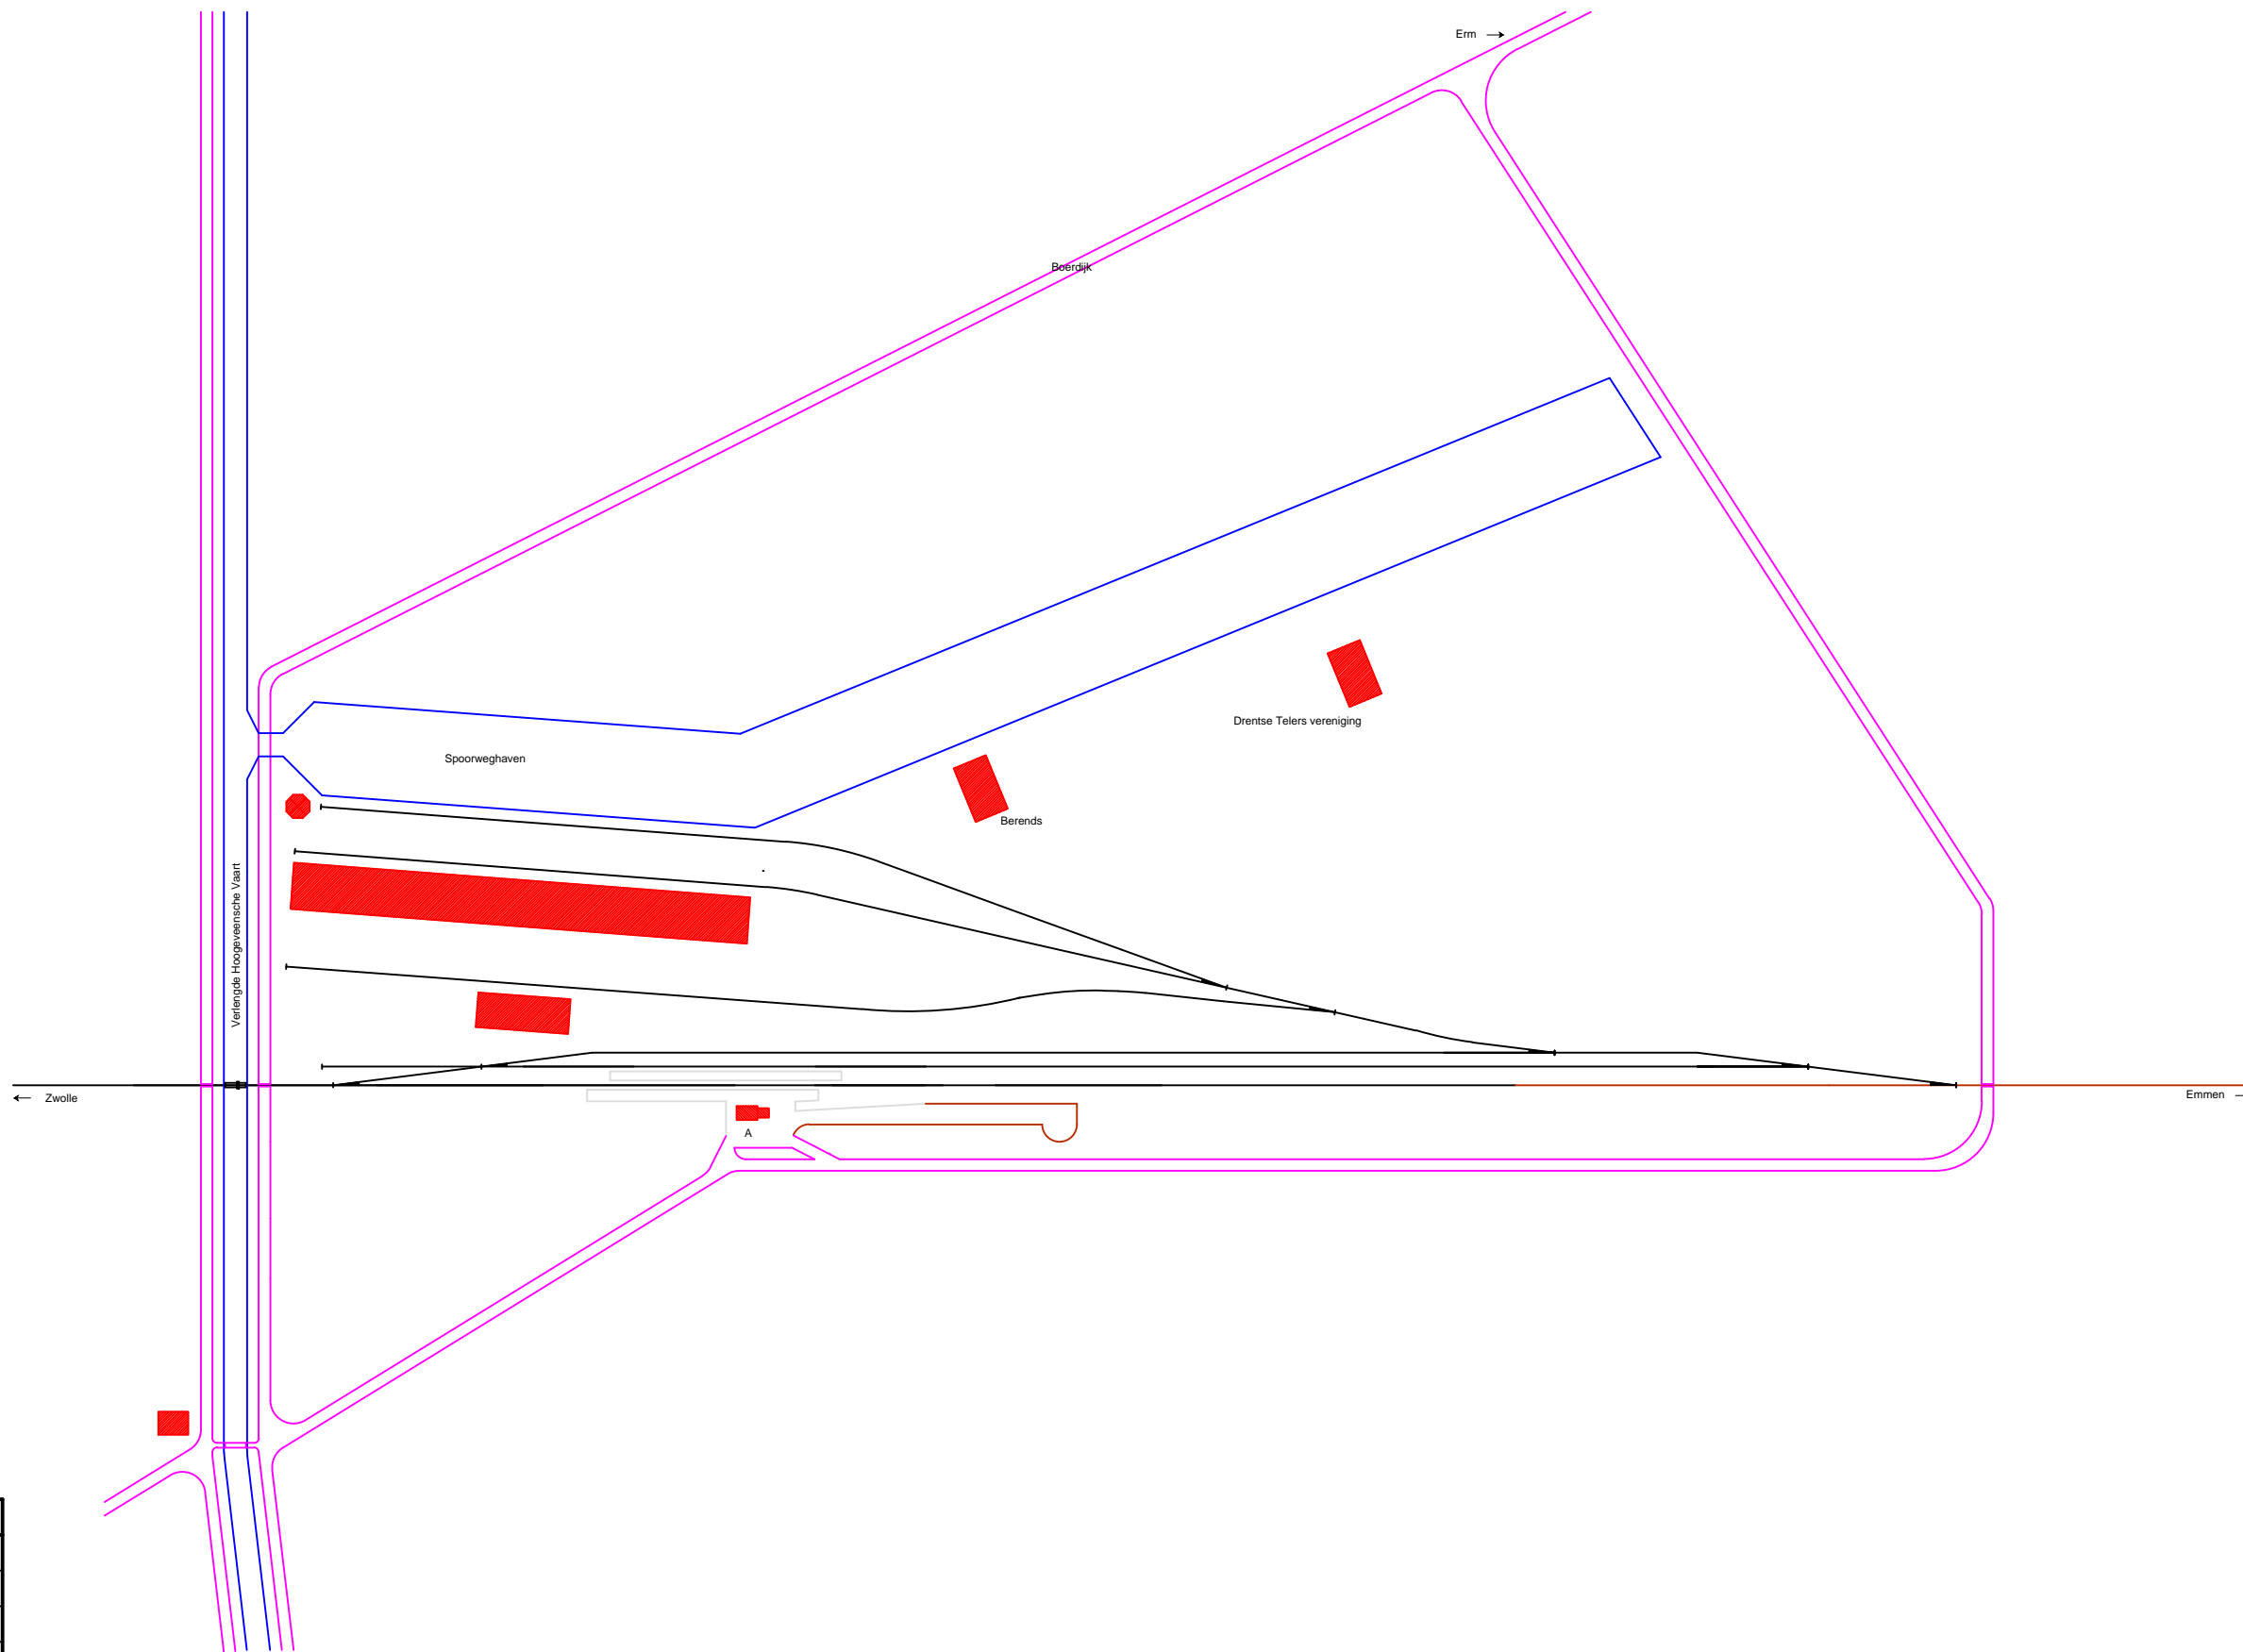

Noordoosterlocaalspoorweg-Maatschappij

Legenda	
A:	Stationsgebouw
B:	Nevengebouw
C:	Brugwachterswoning
D:	-
E:	-

Emplacement station Nieuw-Amsterdam, 1987

A3

Schaal:	Niet op schaal	Revisie:	Versie V1.01
Datum:	22-01-2015		
Nadruk verboden			
R.E. van Wissen, Nootdorp			