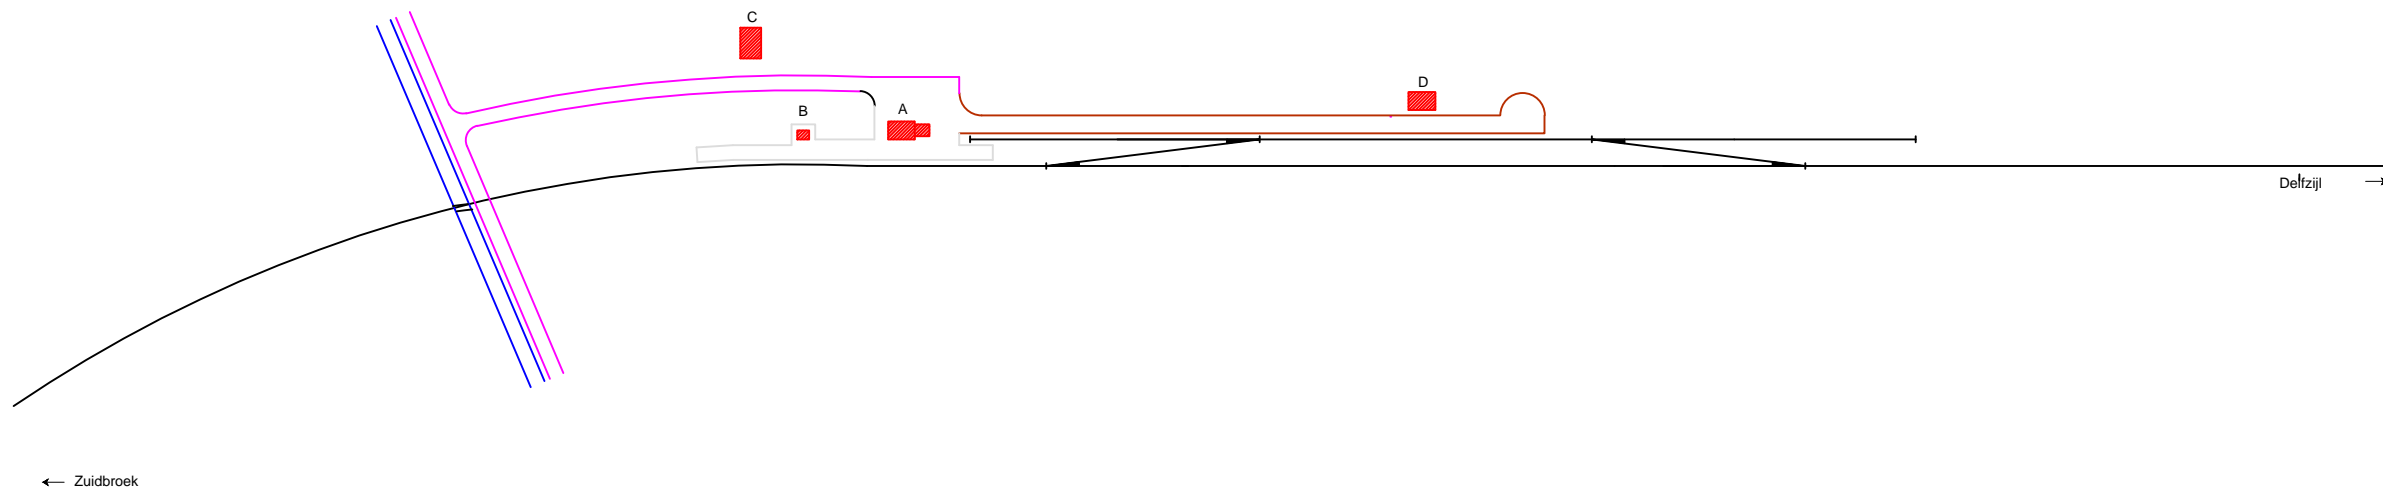

Noordoosterlocaalspoorweg-Maatschappij

Legenda	
A:	Stationsgebouw
B:	Nevengebouw
C:	Stationskoffiehuis
D:	Woning
E:	-

Emplacement station Noordbroek, 1910

A3

Schaal:	Niet op schaal	Revisie:	Versie V1.02
Datum:	20-01-2015		
Nadruk verboden			
R.E. van Wissen, Nootdorp			