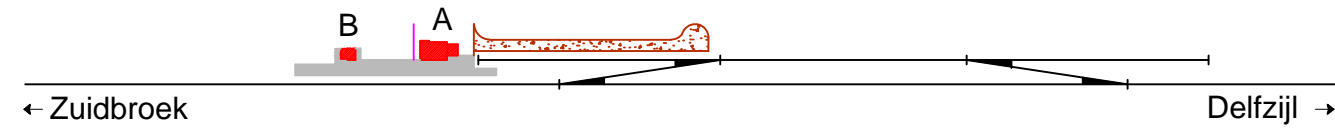

PRODUCED BY AN AUTODESK EDUCATIONAL PRODUCT
 Noordoosterlocaalspoorweg-Maatschappij

1910 - 1934

PRODUCED BY AN AUTODESK EDUCATIONAL PRODUCT

PRODUCED BY AN AUTODESK EDUCATIONAL PRODUCT

Legenda 1		Gegevens	
A:	Stationsgebouw	Spoorlijn:	Zuidbroek - Delfzijl
B:	Nevengebouw	Afkorting:	Nb
C:	-	Positie:	km 4,400, linkerzijde
D:	-		
E:	-		

Legenda 2	
—	Spoorlijn
—	Gebouw
—	Perron
—	Losweg
—	Water

Emplacement station Noordbroek, schematisch

A3

Schaal:	Niet op schaal	Revisie:	Versie S4.00
Datum:	2017-11-26		
Nadruk verboden			

R.E. van Wissen, Nootdorp