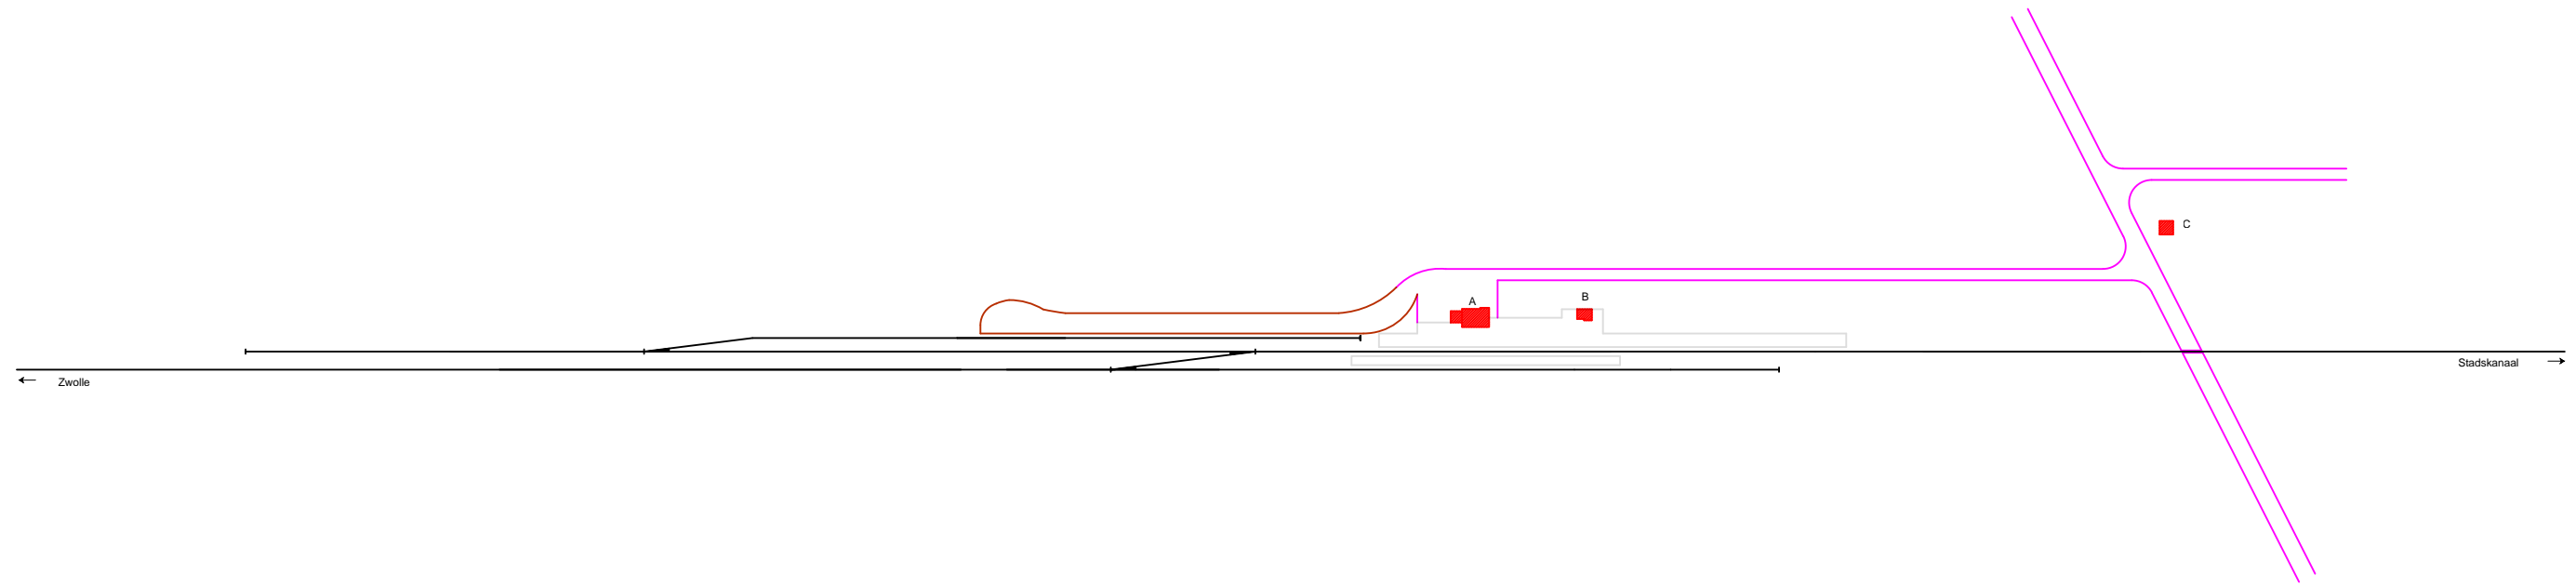

# Noordoosterlocaalspoorweg-Maatschappij

Legenda	
A:	Stationsgebouw
B:	Nevengebouw
C:	Ploegbaas woning
D:	-
E:	-

Emplacement station Ommen, 1905

**A3**

Schaal:	Niet op schaal	Revisie:	Versie V1.00
Datum:	15-05-2011		
Nadruk verboden			
R.E. van Wissen, Nootdorp			