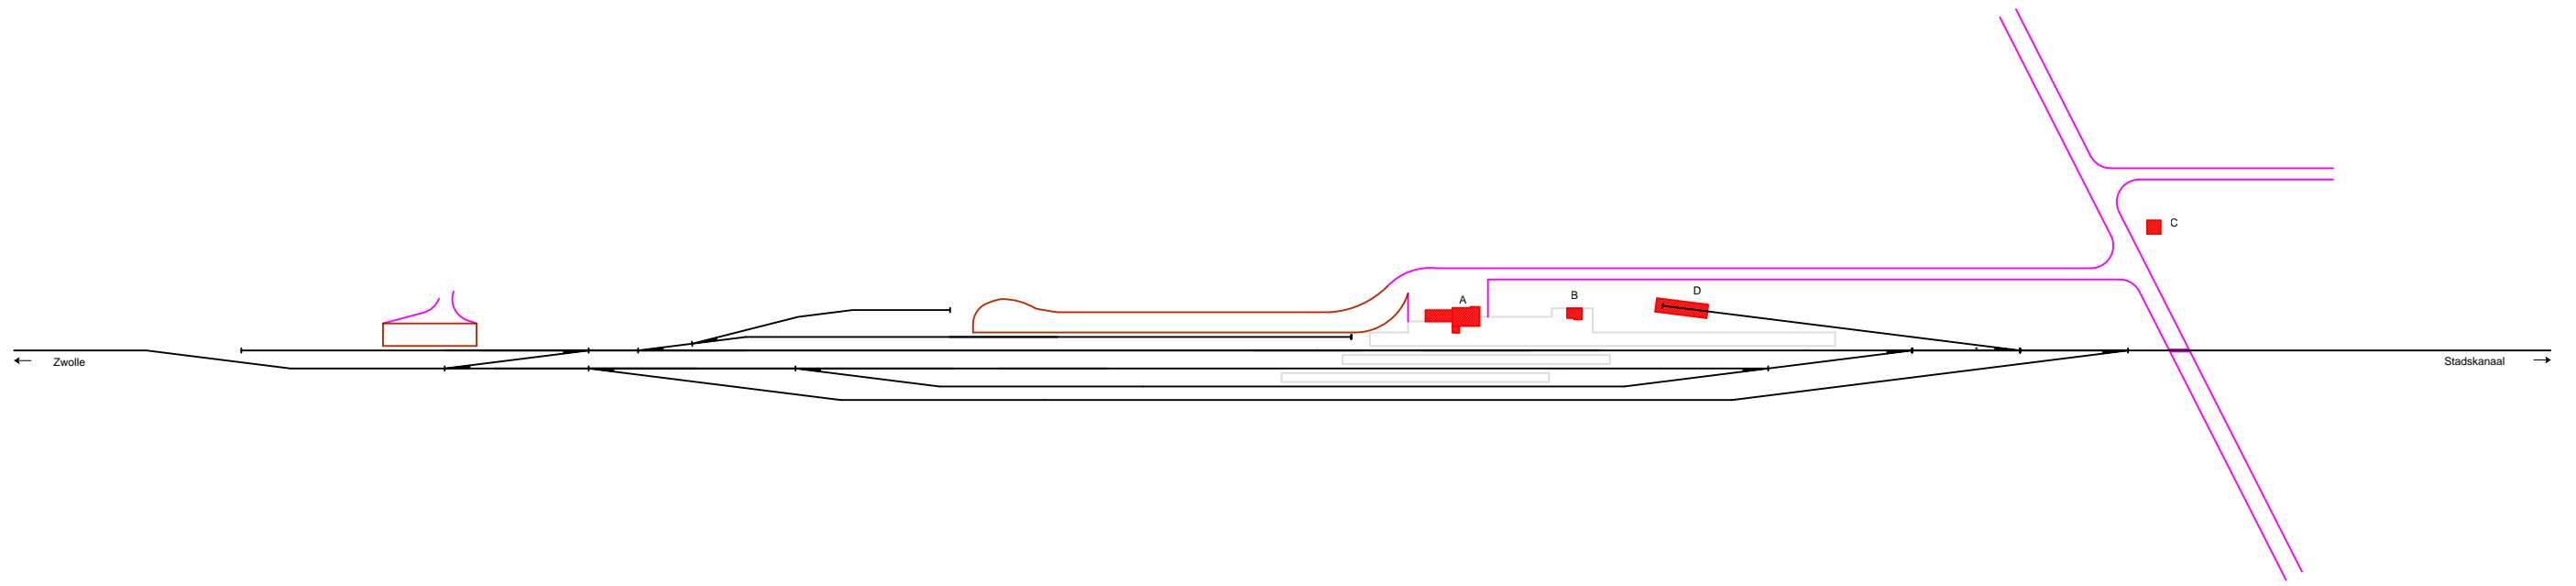

# Noordoosterlocaalspoorweg-Maatschappij

Legenda	
A:	Stationsgebouw
B:	Nevengebouw
C:	Wachterswoning
D:	Locomotiefloods
E:	-

## Emplacement station Ommen, 1910

# A3

Schaal:	Niet op schaal	Revisie:	Versie V1.00
Datum:	03-09-2008		
Nadruk verboden			
R.E. van Wissen, Nootdorp			