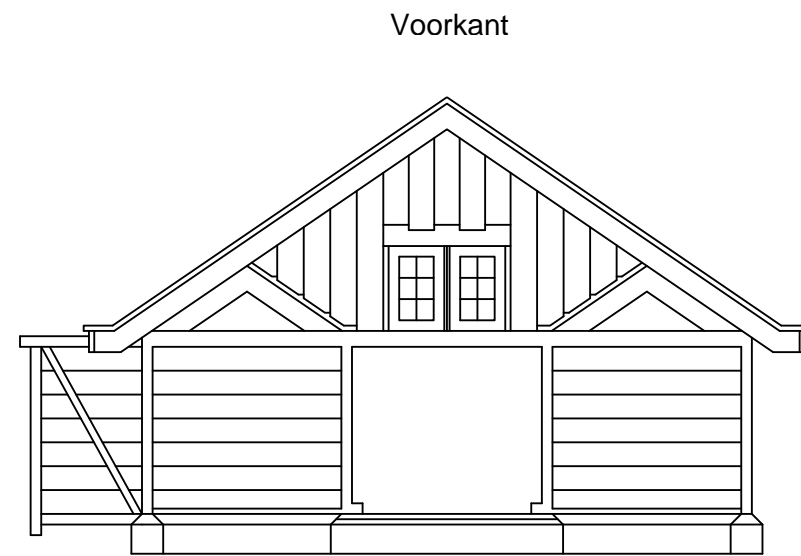

Noordoosterlocaalspoorweg-Maatschappij

Zijkant

Kant A

Voorkant

Kant B

Zijkant

Kant C

Achterkant

Kant D

Plattegrond

Privaatgebouw type 01

A3

Schaal:	Niet op schaal	Revisie:	Versie V1.00
Datum:	11-12-2010		
Nadruk verboden			
R.E. van Wissen, Nootdorp			