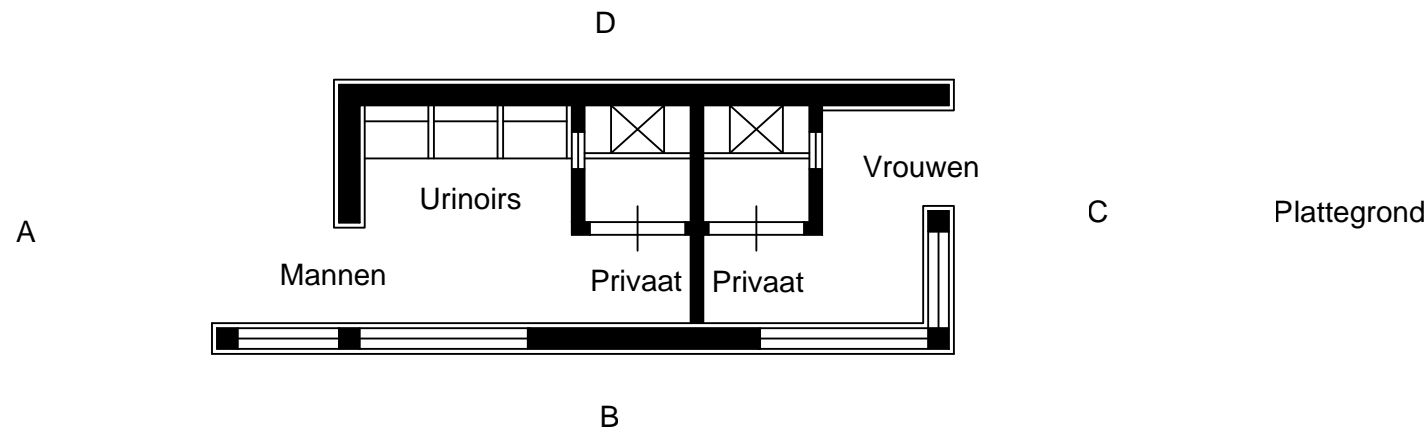

Noordoosterlocaalspoorweg-Maatschappij

Zijkant

Kant A

Voorkant

Kant B

Zijkant

Kant C

Achterkant

Kant D

Plattegrond

Privaatgebouw type 01

A3

Schaal:	Niet op schaal	Revisie:	Versie V1.00
Datum:	11-12-2010		
Nadruk verboden			
R.E. van Wissen, Nootdorp			