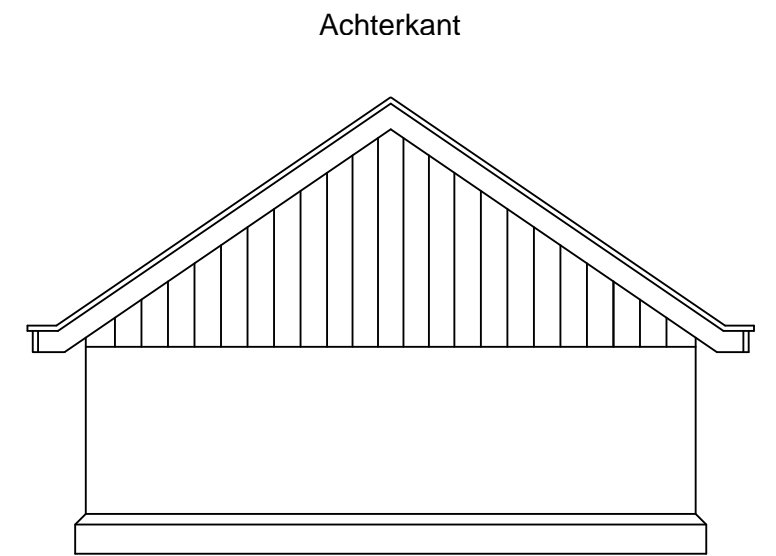

Noordoosterlocaalspoorweg-Maatschappij

Zijkant

Kant A

Voorkant

Kant B

Zijkant

Kant C

Achterkant

Kant D

Plattegrond

Privaatgebouw type 01

A3

Schaal:	Niet op schaal	Revisie:	Versie V1.00
Datum:	11-12-2010		
Nadruk verboden			
R.E. van Wissen, Nootdorp			