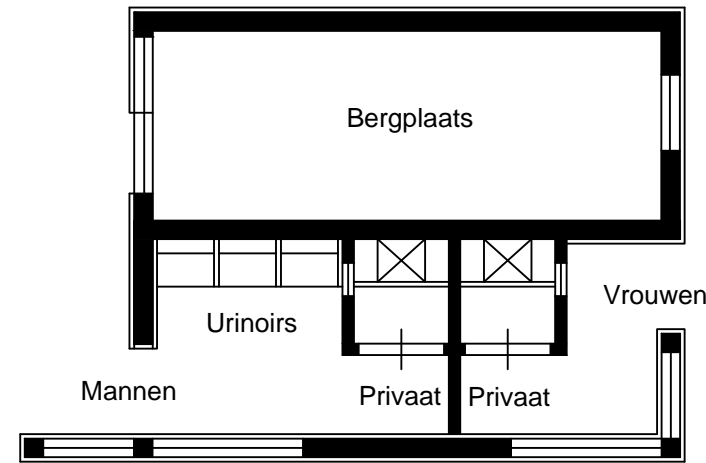

# Noordoosterlocaalspoorweg-Maatschappij

Zijkant

Kant A

Voorkant

Kant B

Zijkant

Kant C

Achterkant

Kant D

D

A

B

C

Plattegrond

Privaatgebouw type 02

**A3**