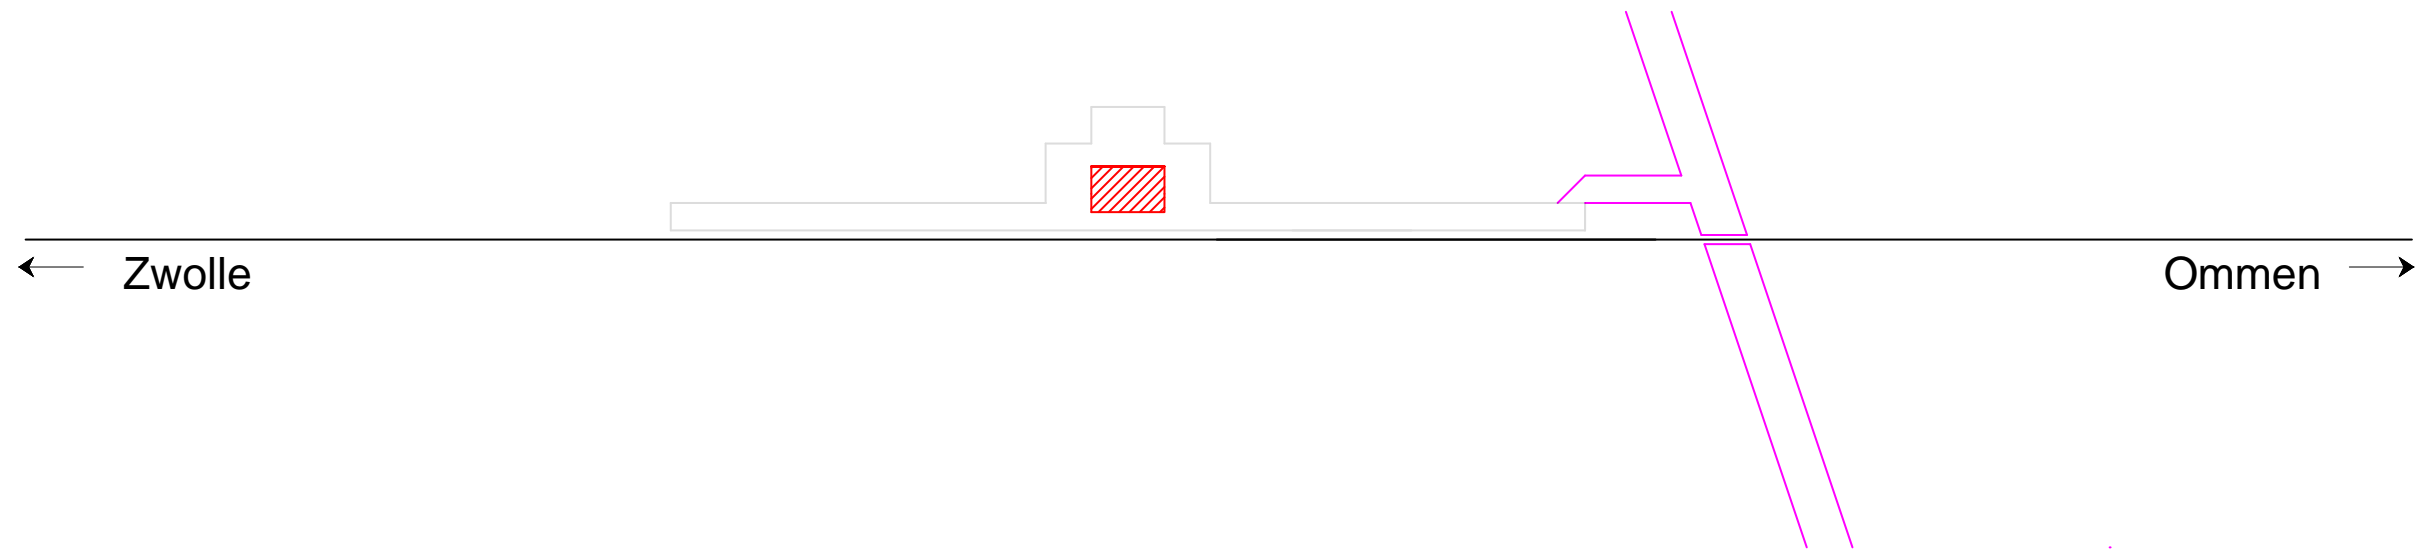

Noordoosterlocaalspoorweg-Maatschappij

PRODUCED BY AN AUTODESK EDUCATIONAL PRODUCT

PRODUCED BY AN AUTODESK EDUCATIONAL PRODUCT

Legenda	
A:	Schuilplaats
B:	Waterplaats
C:	-
D:	-
E:	-

Emplacement stopplaats Rechteren, 1903

A3

Schaal:	Niet op schaal	Revisie:	Versie V1.01
Datum:	08-07-2013		
Nadruk verboden			
R.E. van Wissen, Nootdorp			