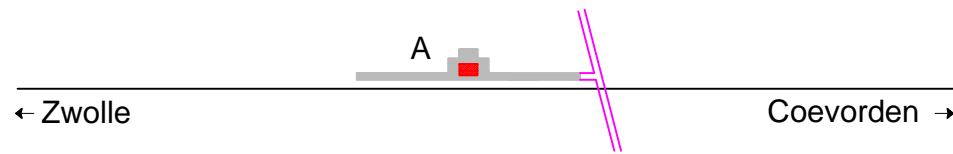

PRODUCED BY AN AUTODESK EDUCATIONAL PRODUCT
Noordoosterlocaalspoorweg-Maatschappij

1903 - 1938