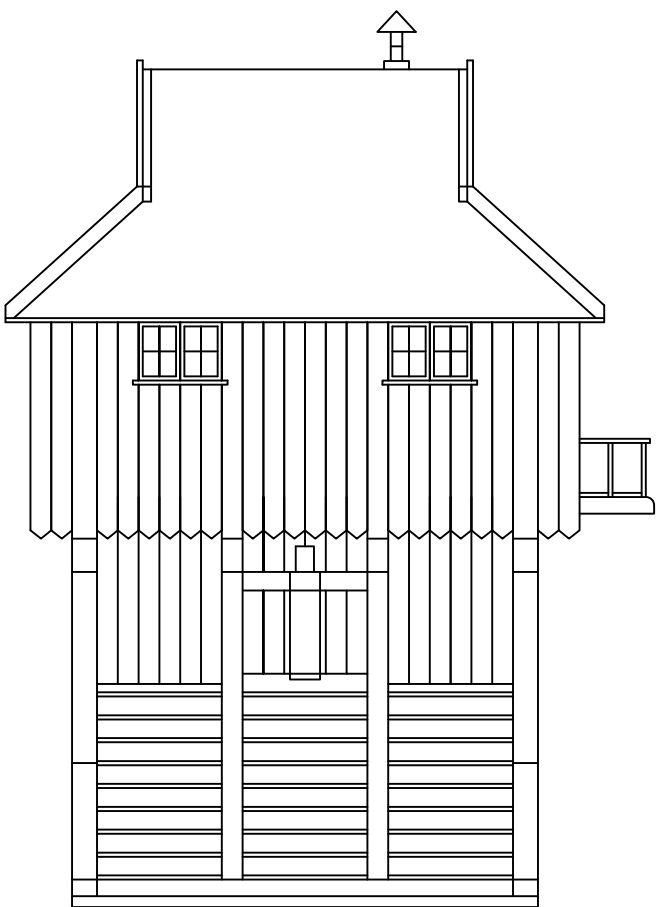

PRODUCED BY AN AUTODESK EDUCATIONAL PRODUCT  
 Noordoosterlocaalspoorweg-Maatschappij

Zijkant

Voorkant

Zijkant

Plattegrond

Reserviorgebouw type 01

**A3**

Schaal:	Niet op schaal	Revisie:	Versie S3.00
Datum:	2018-01-23		
Nadruk verboden			