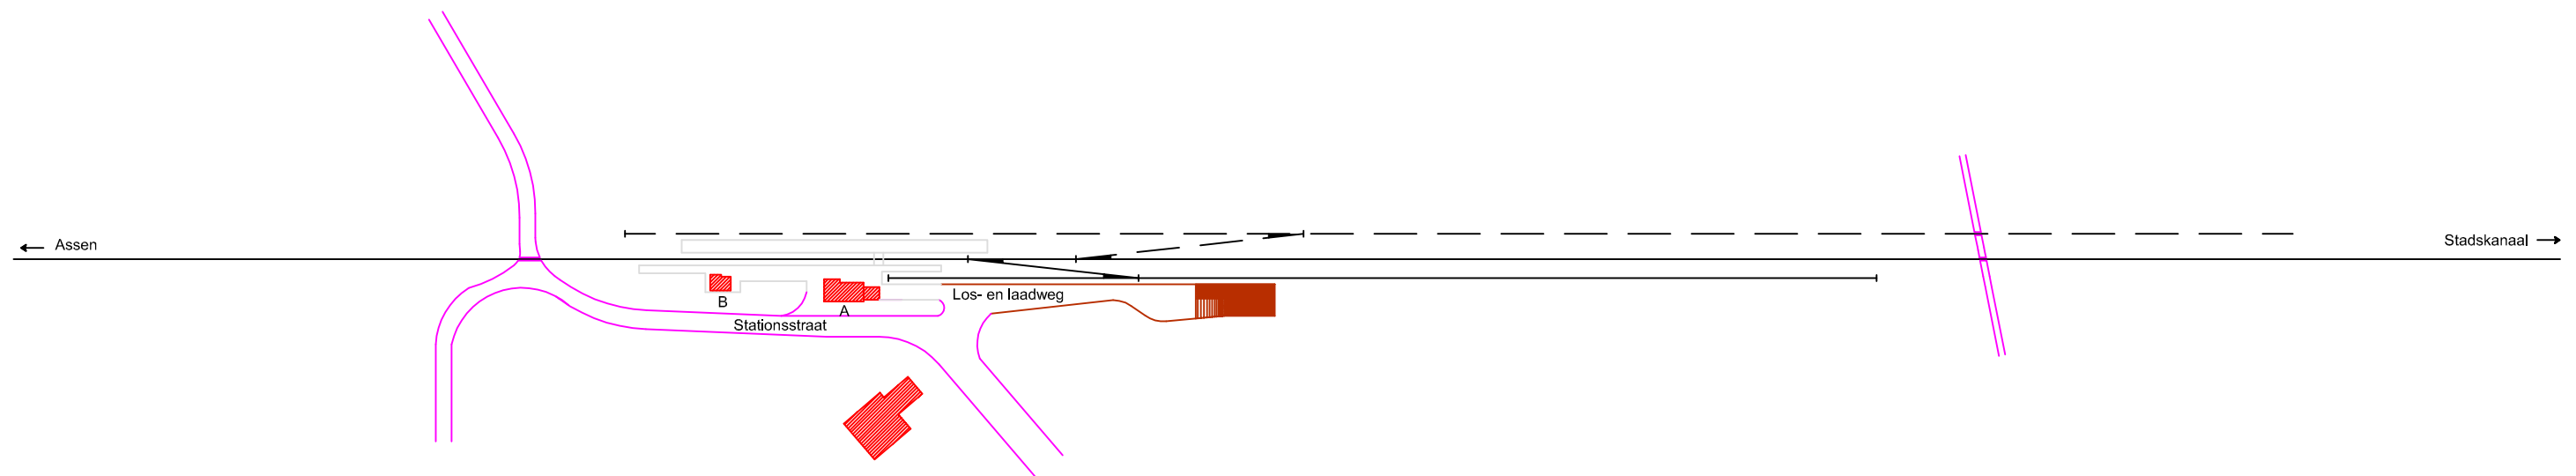

Noordoosterlocaalspoorweg-Maatschappij

PRODUCED BY AN AUTODESK EDUCATIONAL PRODUCT

PRODUCED BY AN AUTODESK EDUCATIONAL PRODUCT

Legenda	
A:	Stationsgebouw
B:	Nevengebouw
C:	-
D:	-
E:	-

Emplacement station Rolde, 1905, uitbreidingsoptie

A3

Schaal:	Niet op schaal	Revisie:	Versie V1.01
Datum:	06-05-2014		
Nadruk verboden			
R.E. van Wissen, Nootdorp			