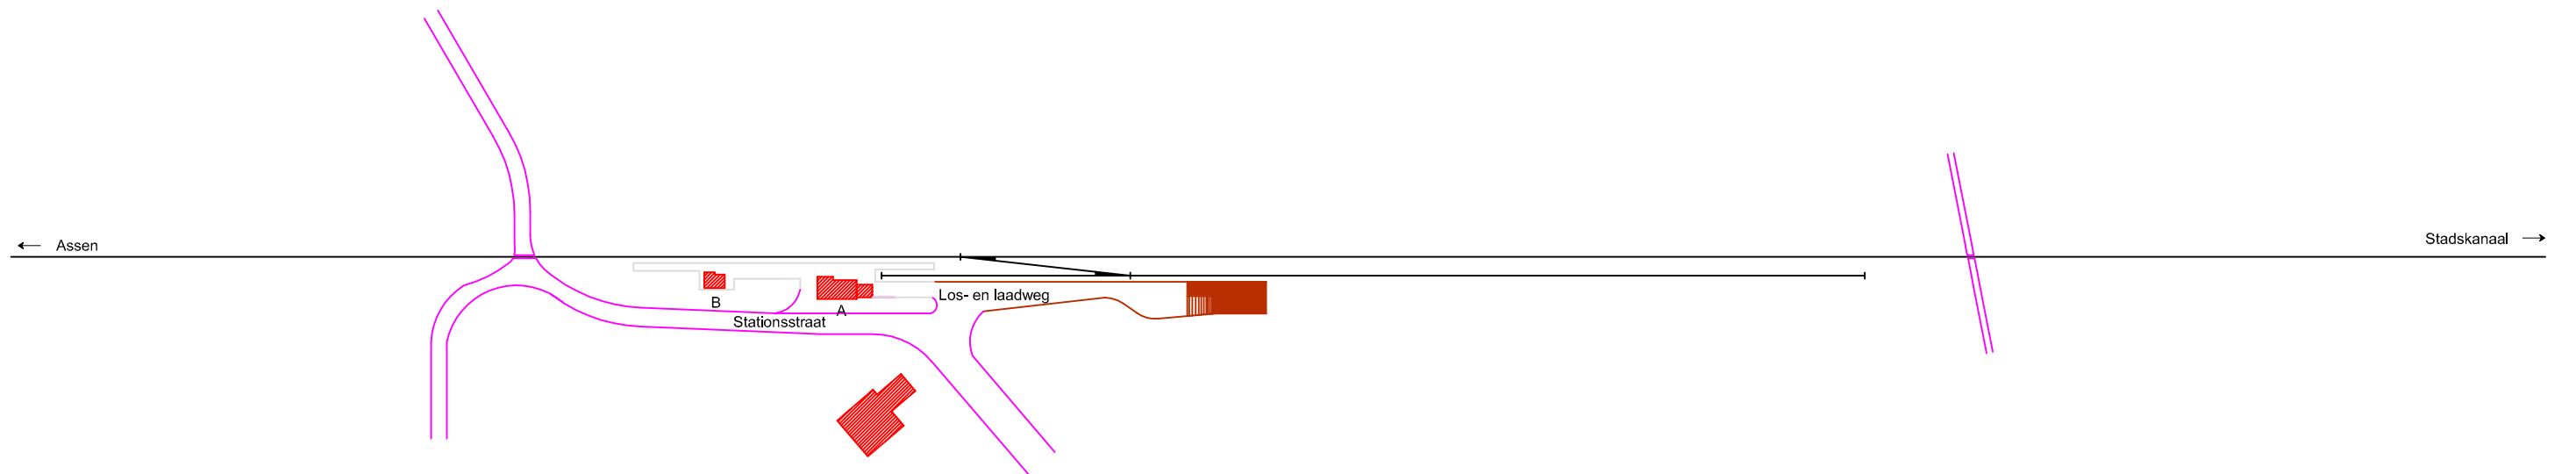

Noordoosterlocaalspoorweg-Maatschappij

PRODUCED BY AN AUTODESK EDUCATIONAL PRODUCT

PRODUCED BY AN AUTODESK EDUCATIONAL PRODUCT

Legenda	
A:	Stationsgebouw
B:	Nevengebouw
C:	-
D:	-
E:	-

Emplacement station Rolde, 1905

A3

Schaal:	Niet op schaal	Revisie:	Versie V1.01
Datum:	06-05-2014		
Nadruk verboden			
R.E. van Wissen, Nootdorp			