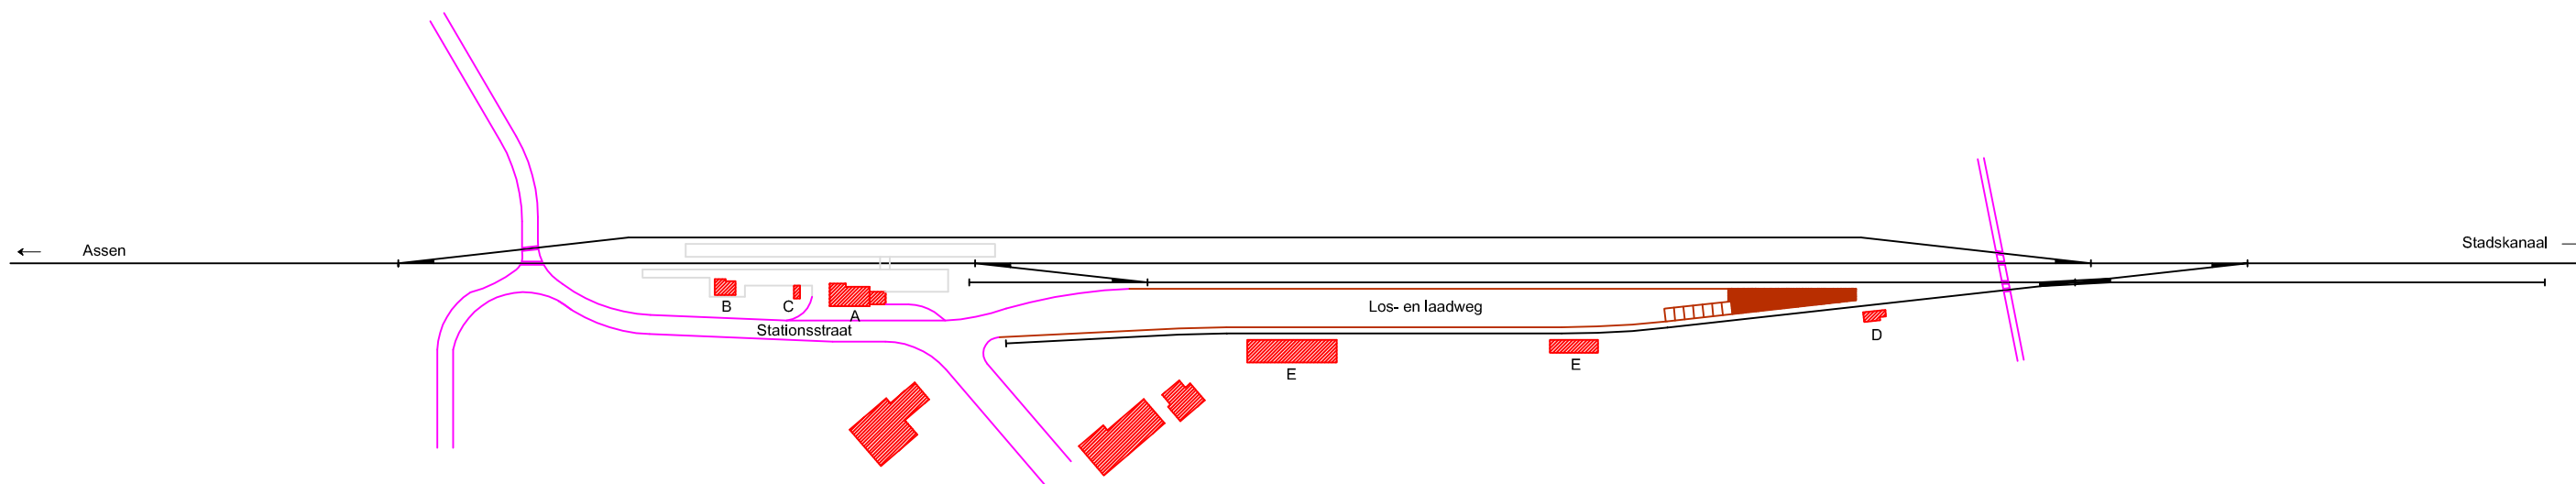

Noordoosterlocaalspoorweg-Maatschappij

PRODUCED BY AN AUTODESK EDUCATIONAL PRODUCT

PRODUCED BY AN AUTODESK EDUCATIONAL PRODUCT

Legenda	
A:	Stationsgebouw
B:	Nevengebouw
C:	Bergplaats
D:	Ploegbergplaats
E:	Loods

Emplacement station Rolde, 1910

A3

Schaal:	Niet op schaal	Revisie:	Versie V1.01
Datum:	06-05-2014		
Nadruk verboden			
R.E. van Wissen, Nootdorp			