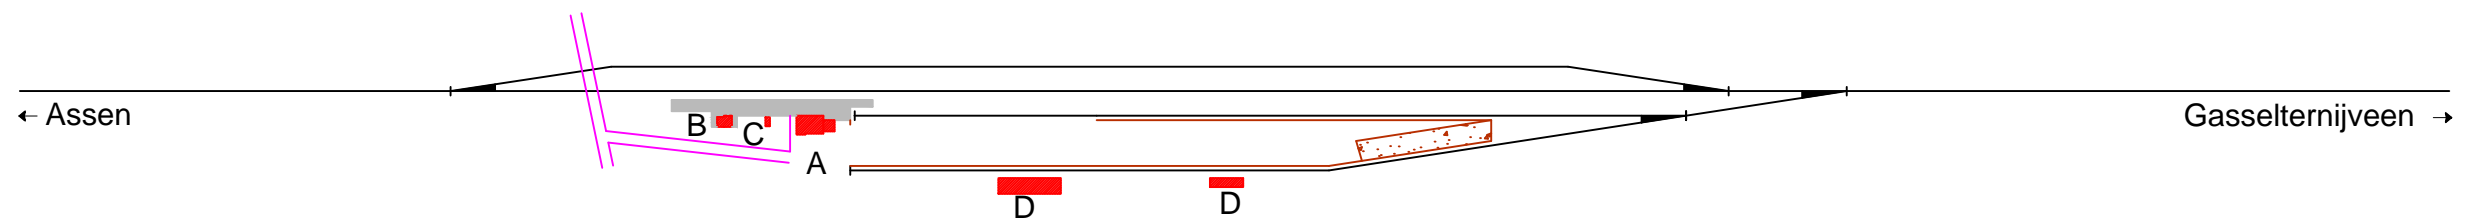

PRODUCED BY AN AUTODESK EDUCATIONAL PRODUCT
 Noordoosterlocaalspoorweg-Maatschappij

1905 - 1910

1905 (optie)

1910 - 1944

1944 - 1978

Legenda 1		Gegevens	
A:	Stationsgebouw	Spoorlijn:	Gasselternijveen - Assen
B:	Nevengebouw	Afkorting:	Rol
C:	Bergplaats	Positie:	km 14,946, linkerzijde
D:	Particuliere loods		
E:	-		

Legenda 2	
—	Spoorlijn
—	Gebouw
—	Perron
—	Losweg
—	Water

Emplacement station Rolde, schematisch

A3

Schaal:	Niet op schaal	Revisie:	Versie S4.01
Datum:	2017-12-03		
Nadruk verboden			
R.E. van Wissen, Nootdorp			