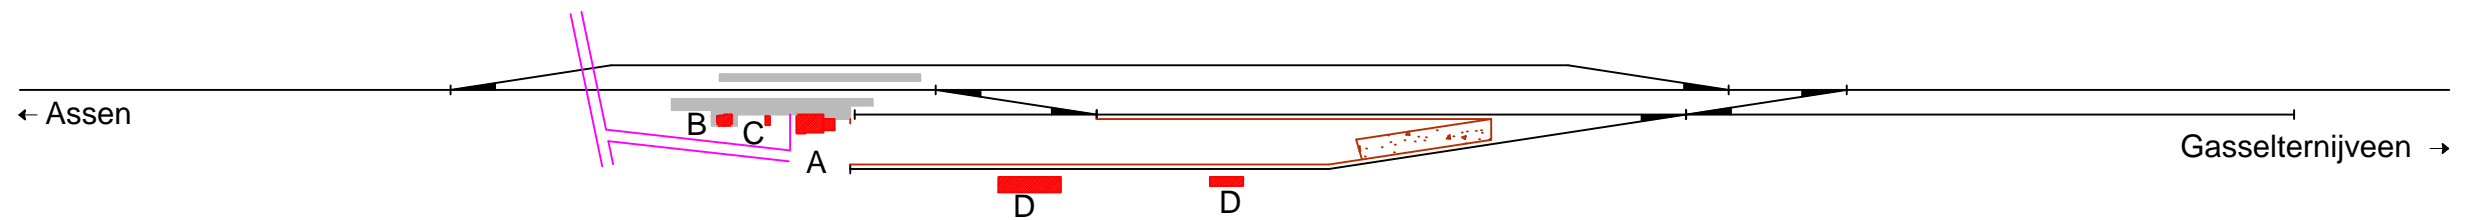

PRODUCED BY AN AUTODESK EDUCATIONAL PRODUCT
 Noordoosterlocaalspoorweg-Maatschappij

1905 - 1910

1905 (optie)

1910 - 1944

1944 - 1978

Legenda 1		Gegevens	
A:	Stationsgebouw	Spoorlijn:	Gasselternijveen - Assen
B:	Nevengebouw	Afkorting:	Rol
C:	Bergplaats	Positie:	km 14,946, linkerzijde
D:	Particuliere loods		
E:	-		

Legenda 2	
—	Spoorlijn
—	Gebouw
—	Perron
—	Losweg
—	Water

Emplacement station Rolde, schematisch

A3

Schaal:	Niet op schaal	Revisie:	Versie S4.01
Datum:	2017-12-03		
Nadruk verboden			
R.E. van Wissen, Nootdorp			