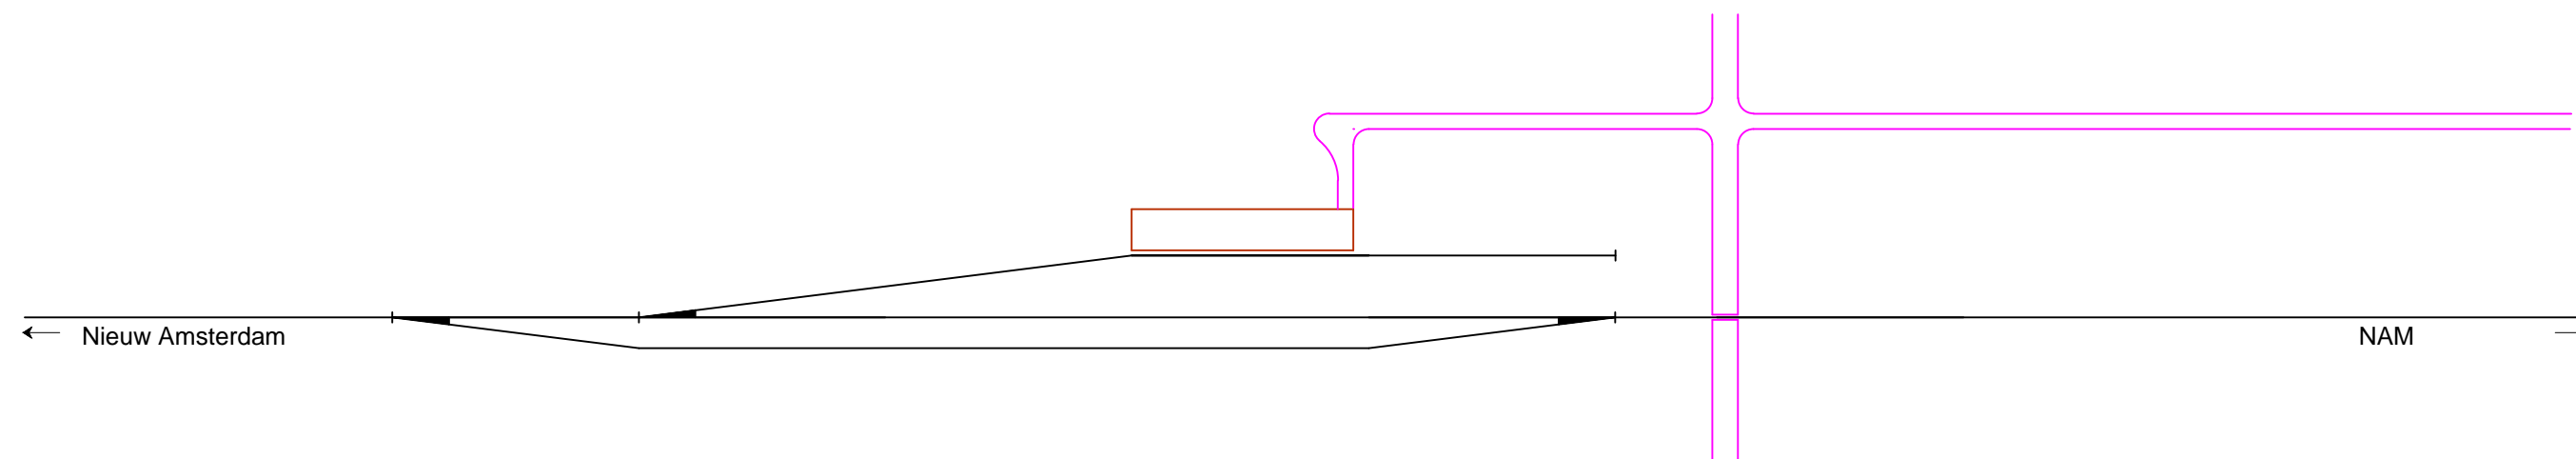

Noordoosterlocaalspoorweg-Maatschappij

| Legenda | |
|---------|---|
| A: | - |
| B: | - |
| C: | - |
| D: | - |
| E: | - |

Emplacement Schoonebeek, 1986

A3

| | | | |
|---------------------------|----------------|----------|--------------|
| Schaal: | Niet op schaal | Revisie: | Versie V1.02 |
| Datum: | 21-01-2015 | | |
| Nadruk verboden | | | |
| R.E. van Wissen, Nootdorp | | | |