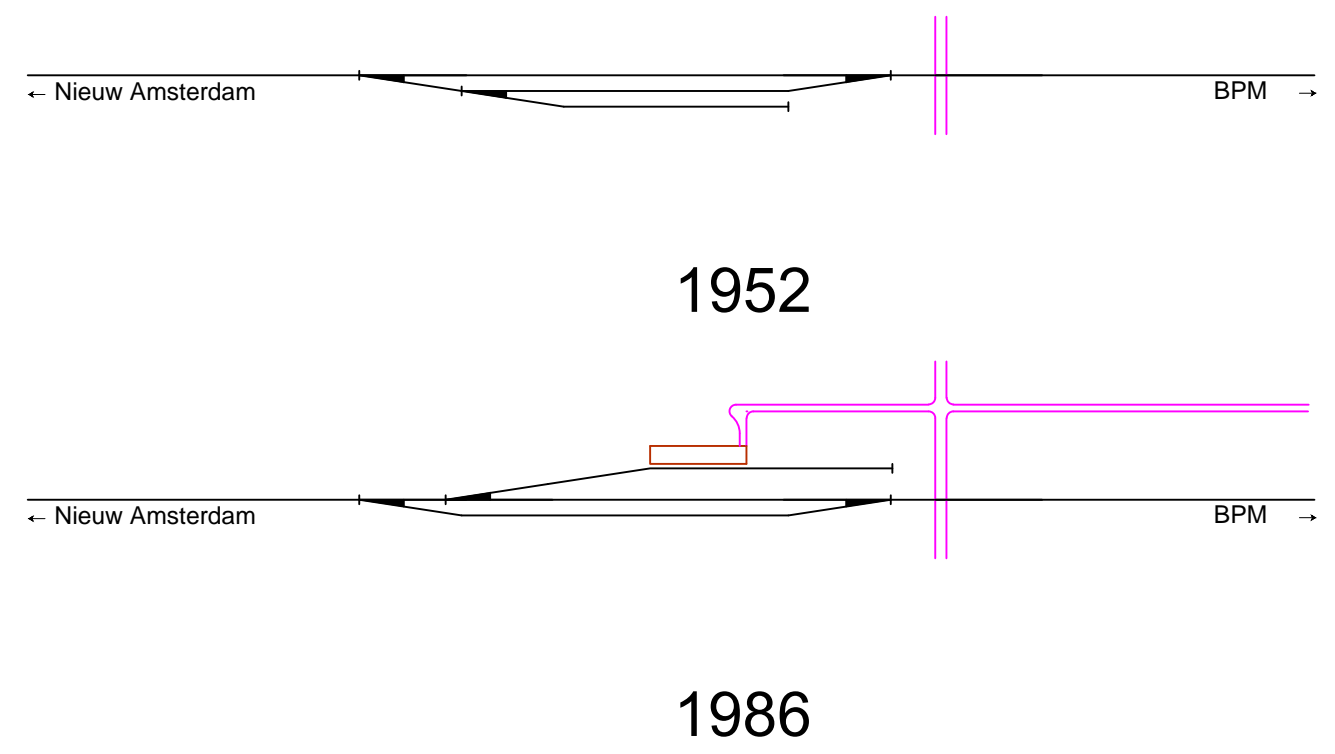

PRODUCED BY AN AUTODESK EDUCATIONAL PRODUCT
 Noordoosterlocaalspoorweg-Maatschappij

PRODUCED BY AN AUTODESK EDUCATIONAL PRODUCT

PRODUCED BY AN AUTODESK EDUCATIONAL PRODUCT

Legenda 1		Gegevens	
A:	-	Spoorlijn:	Nw-A'dam - Schoonebeek
B:	-	Afkorting:	-
C:	-	Positie:	km x, linkerzijde
D:	-		
E:	-		

Legenda 2	
—	Spoorlijn
—	Gebouw
—	Perron
—	Losweg
—	Water

Emplacement Schoonebeek, schematisch

A3	Schaal:	Niet op schaal	Revisie:	Versie S4.00
	Datum:	2017-11-21		
	Nadruk verboden			
R.E. van Wissen, Nootdorp				