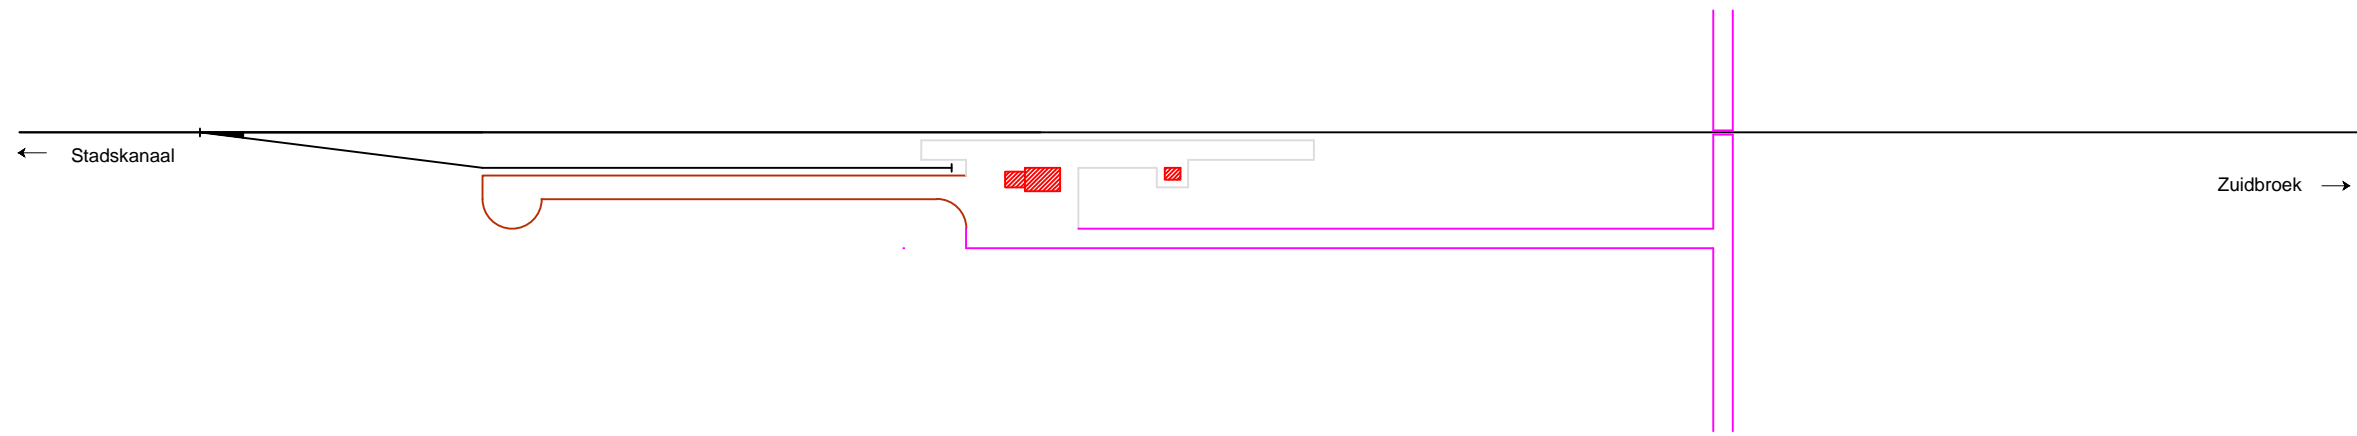

Noordoosterlocaalspoorweg-Maatschappij

Legenda	
A:	Haltegebouw
B:	Retiradegebouw
C:	
D:	
E:	

Emplacement halte Stadskanaal Boerveenschemond, 1910

A3

Schaal:	Niet op schaal	Revisie:	Versie V1.00
Datum:	31-01-2015		
Nadruk verboden			
R.E. van Wissen, Nootdorp			