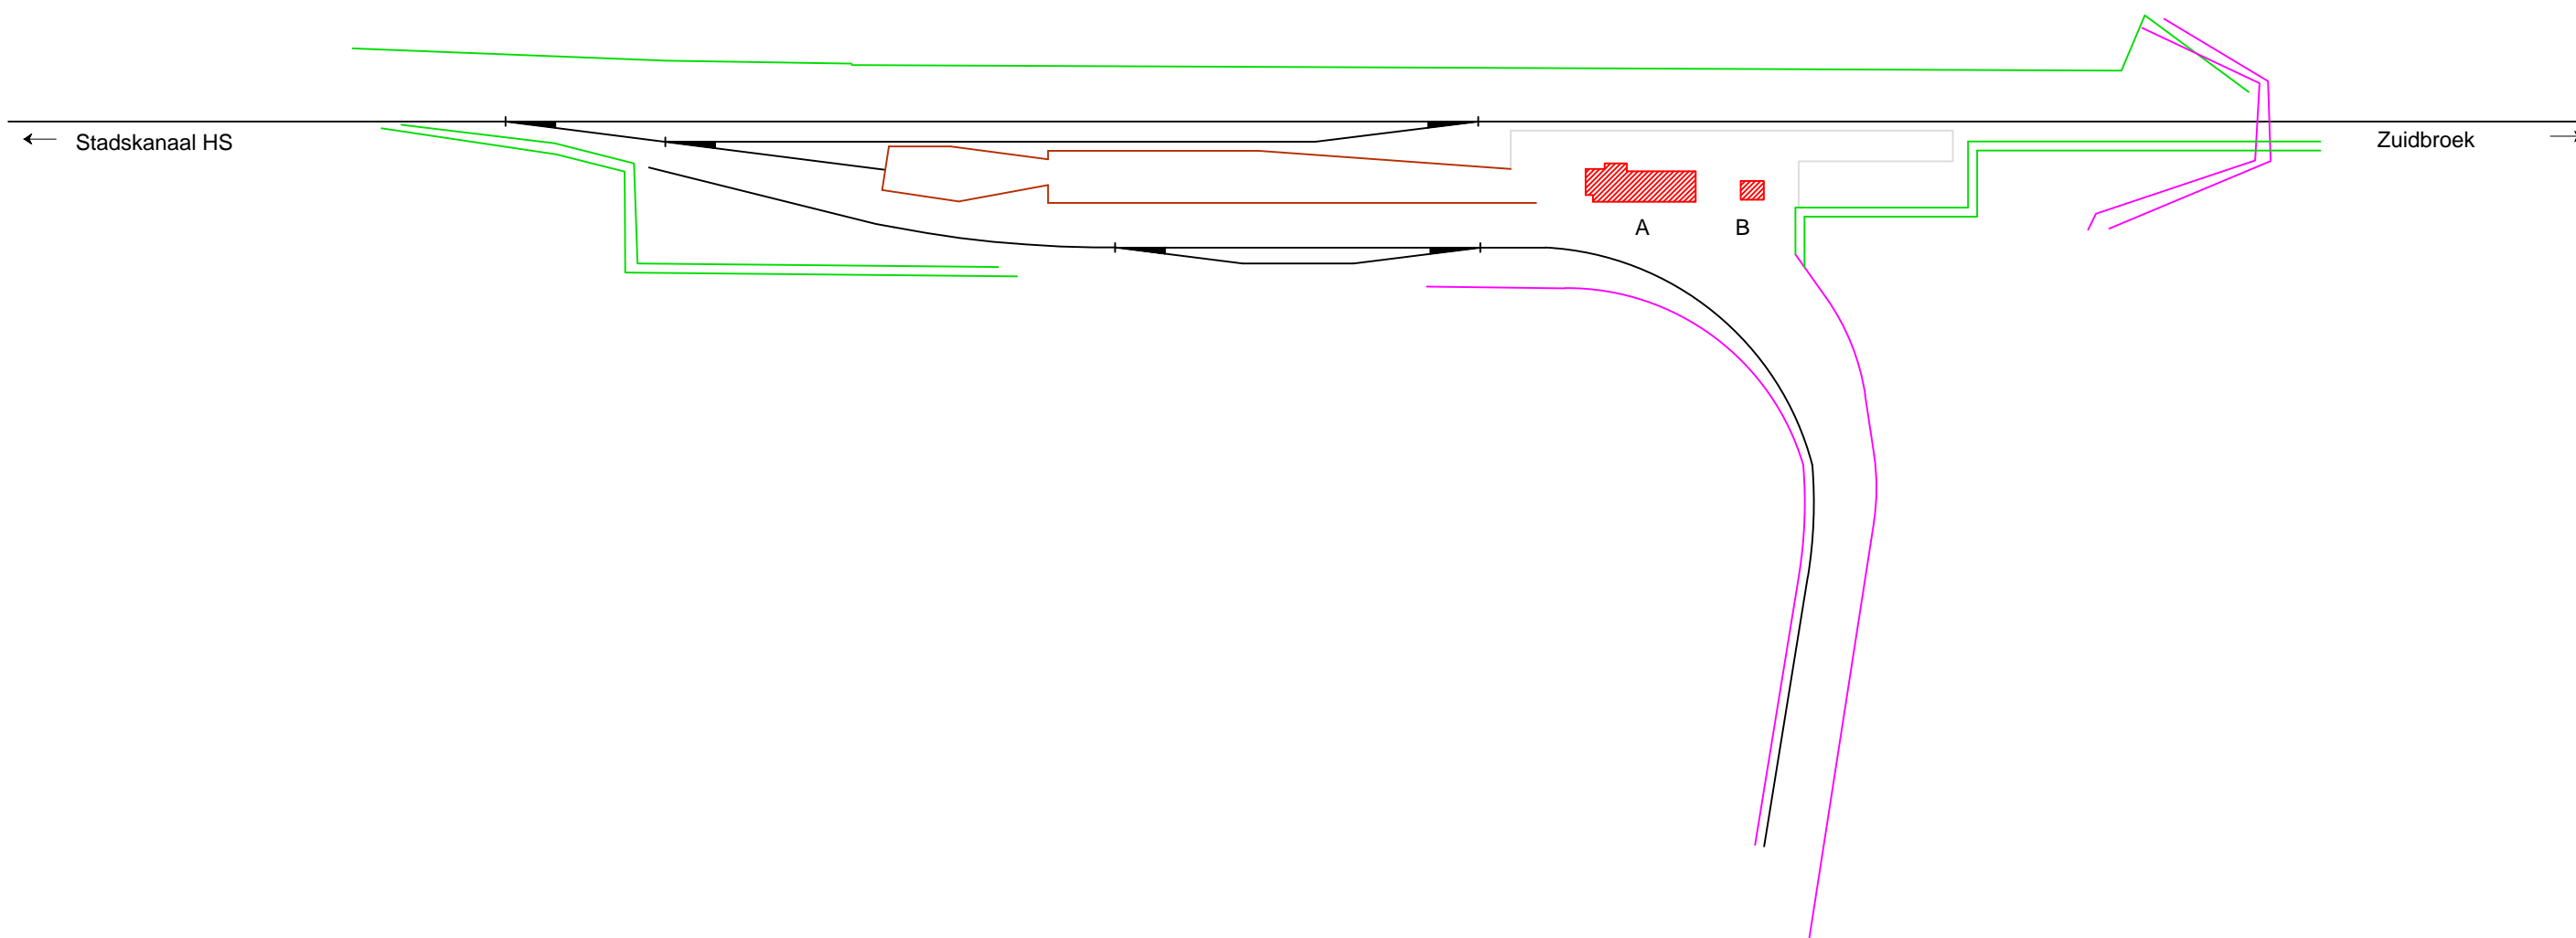

# Noordoosterlocaalspoorweg-Maatschappij

Legenda	
A:	Haltegebouw
B:	Nevengebouw
C:	-
D:	-
E:	-

Emplacement halte Stadskanaal Pekelderweg, 1946

**A3**

Schaal:	Niet op schaal	Revisie:	Versie V1.01
Datum:	31-01-2015		
Nadruk verboden			
R.E. van Wissen, Nootdorp			