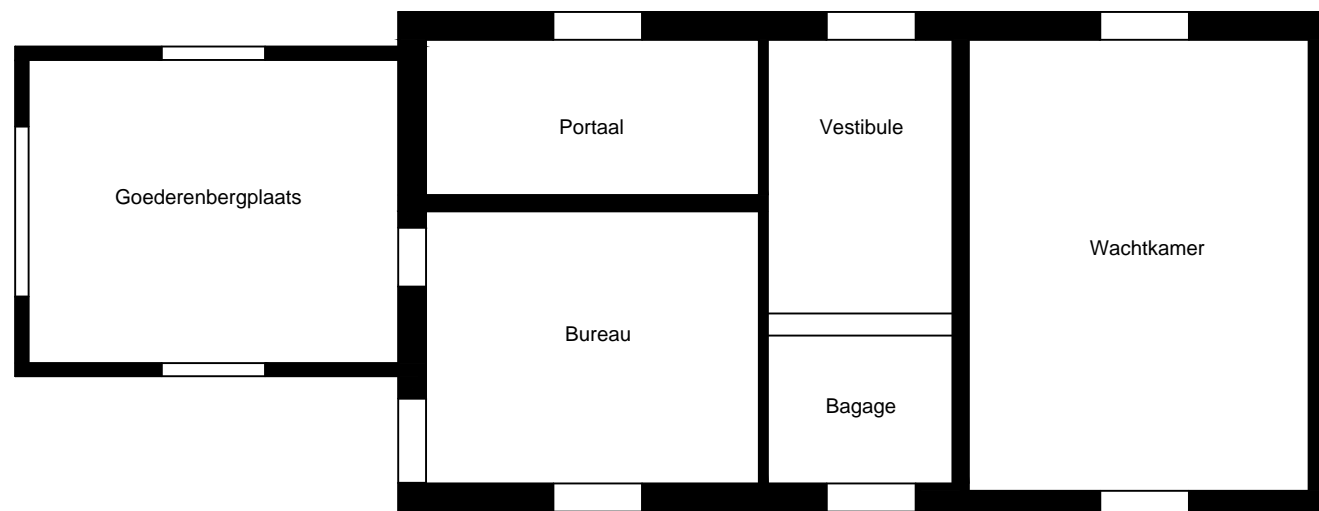

PRODUCED BY AN AUTODESK EDUCATIONAL PRODUCT
 Noordoosterlocaalspoorweg-Maatschappij

Zijkant

Perronzijde

Zijkant

Plattegrond begane grond

Stationsgebouw type 01

A3	Schaal:	Niet op schaal	Revisie:	Versie S3.00
	Datum:	2018-02-01		
	Nadruk verboden			
R.E. van Wissen, Nootdorp				