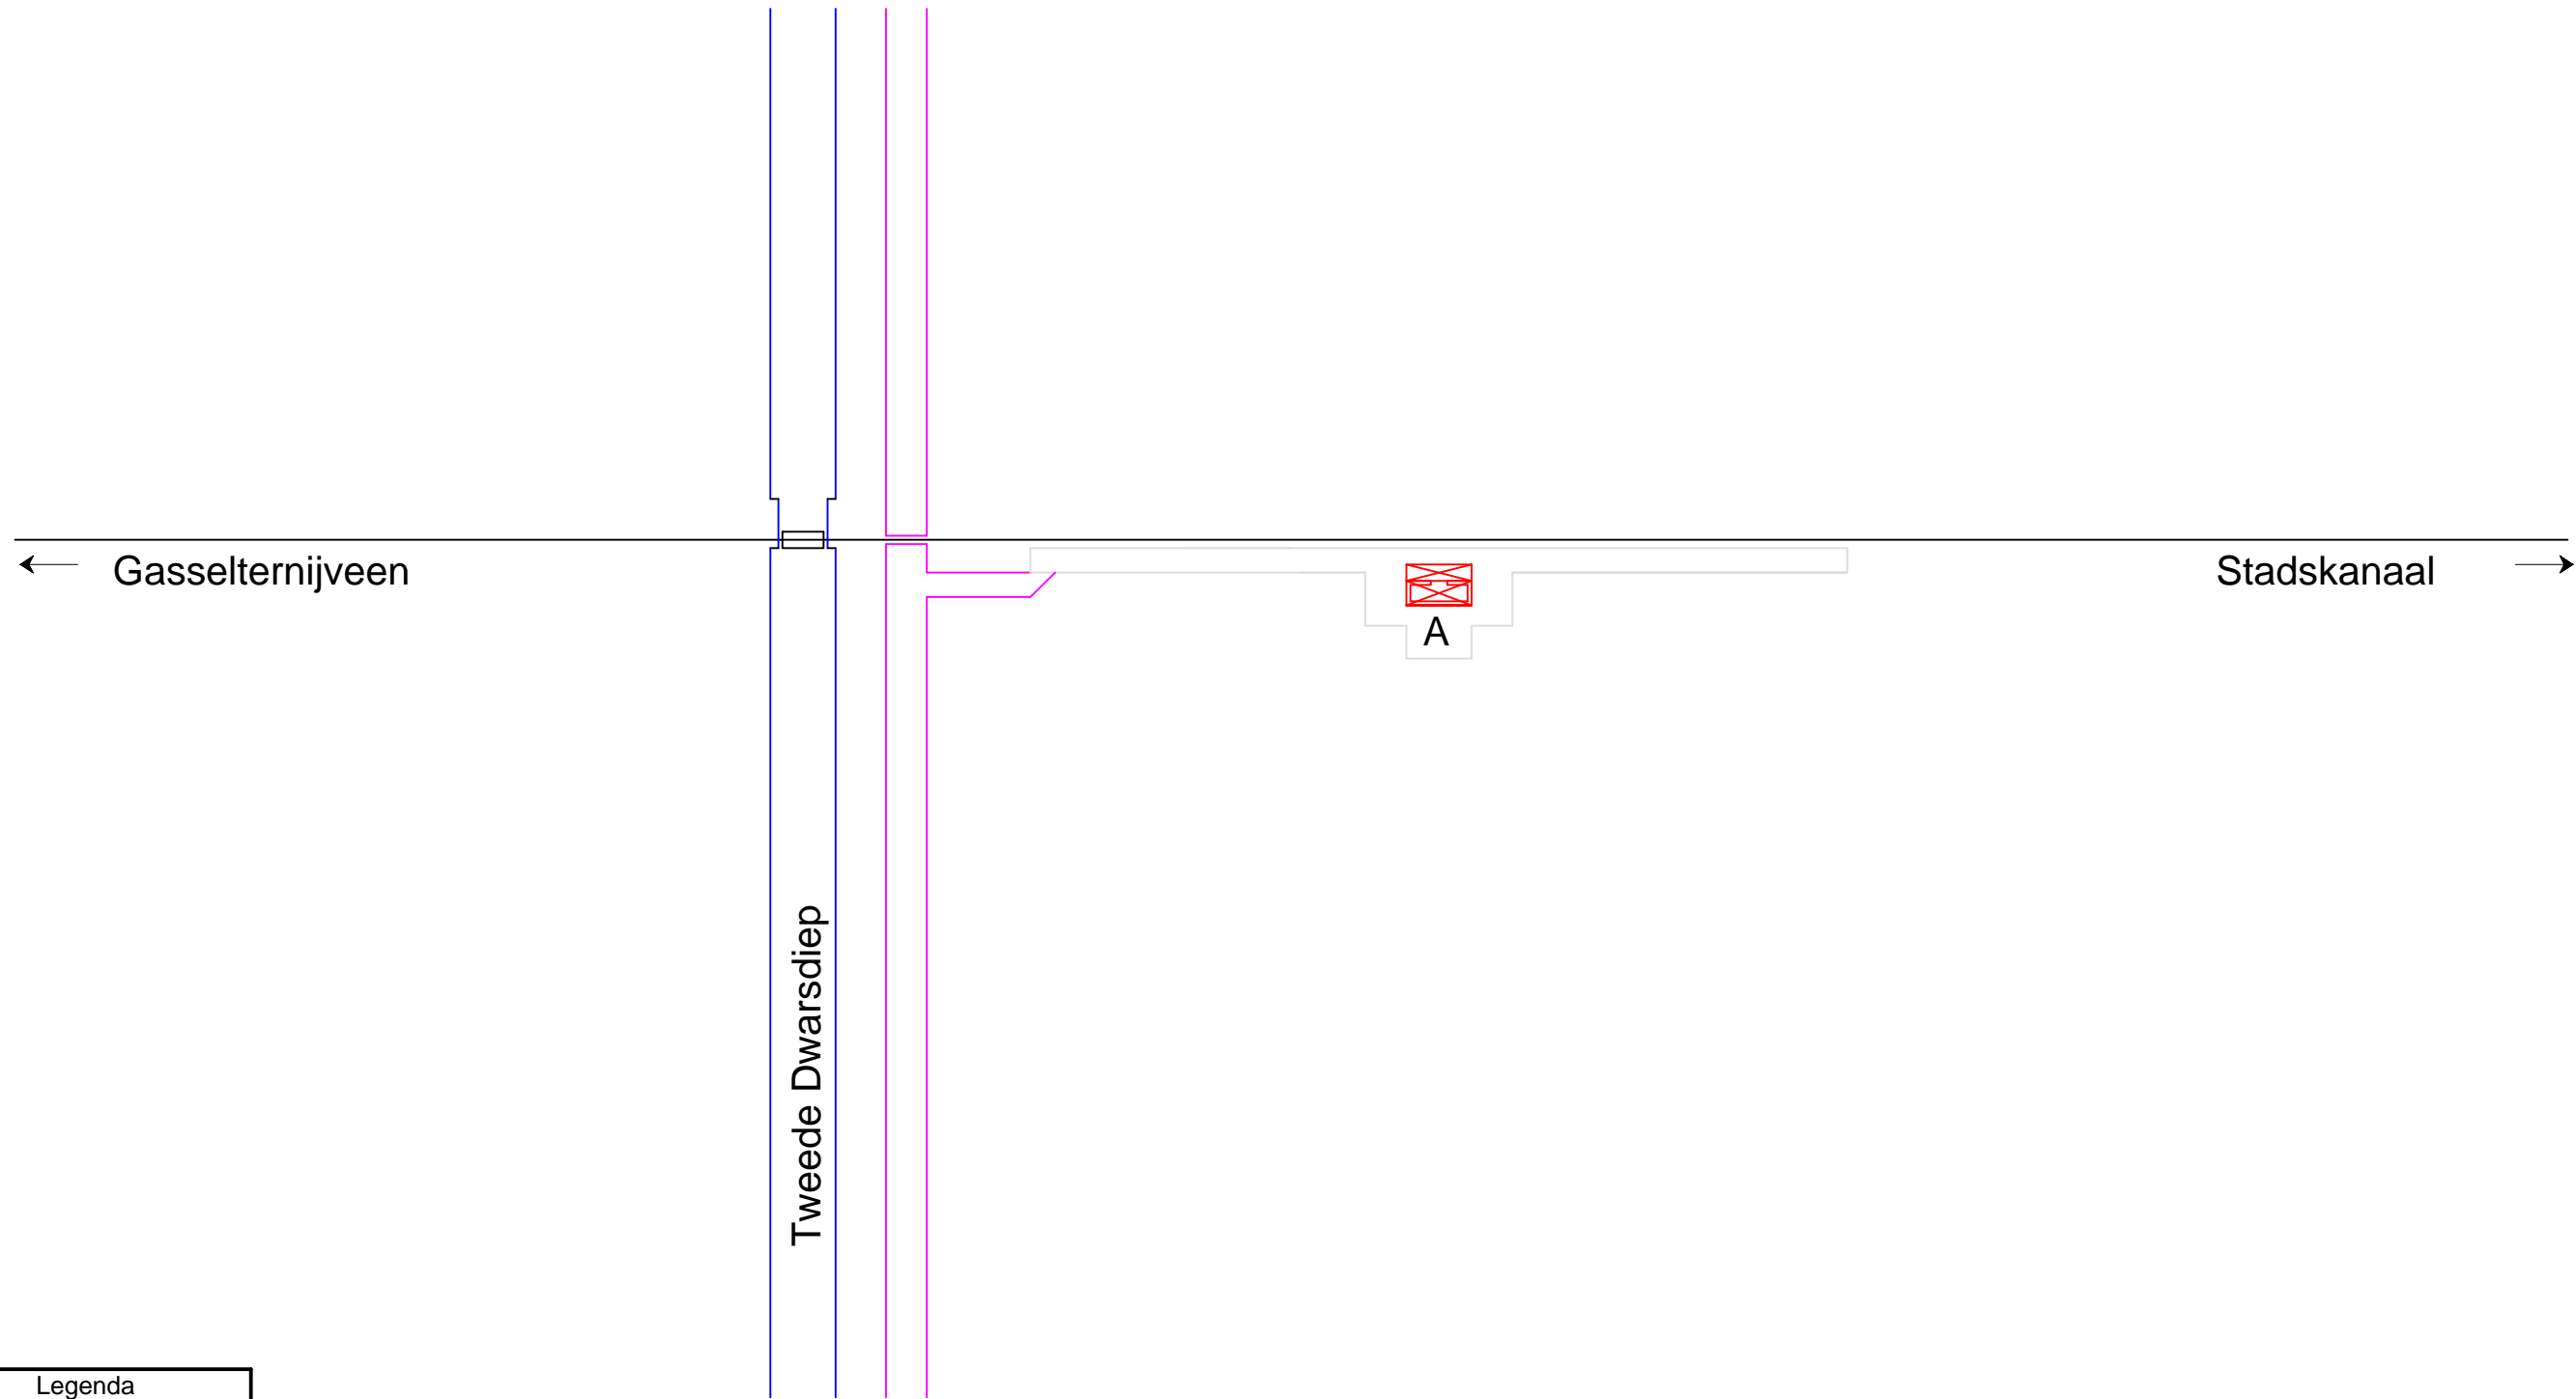

Noordoosterlocaalspoorweg-Maatschappij

Legenda	
A:	Schuilplaats
B:	-
C:	-
D:	-
E:	-

Emplacement stopplaats Tweede Dwarsdiep, 1907

A3

Schaal:	Niet op schaal	Revisie:	Versie V1.02
Datum:	31-01-2015		
Nadruk verboden			
R.E. van Wissen, Nootdorp			