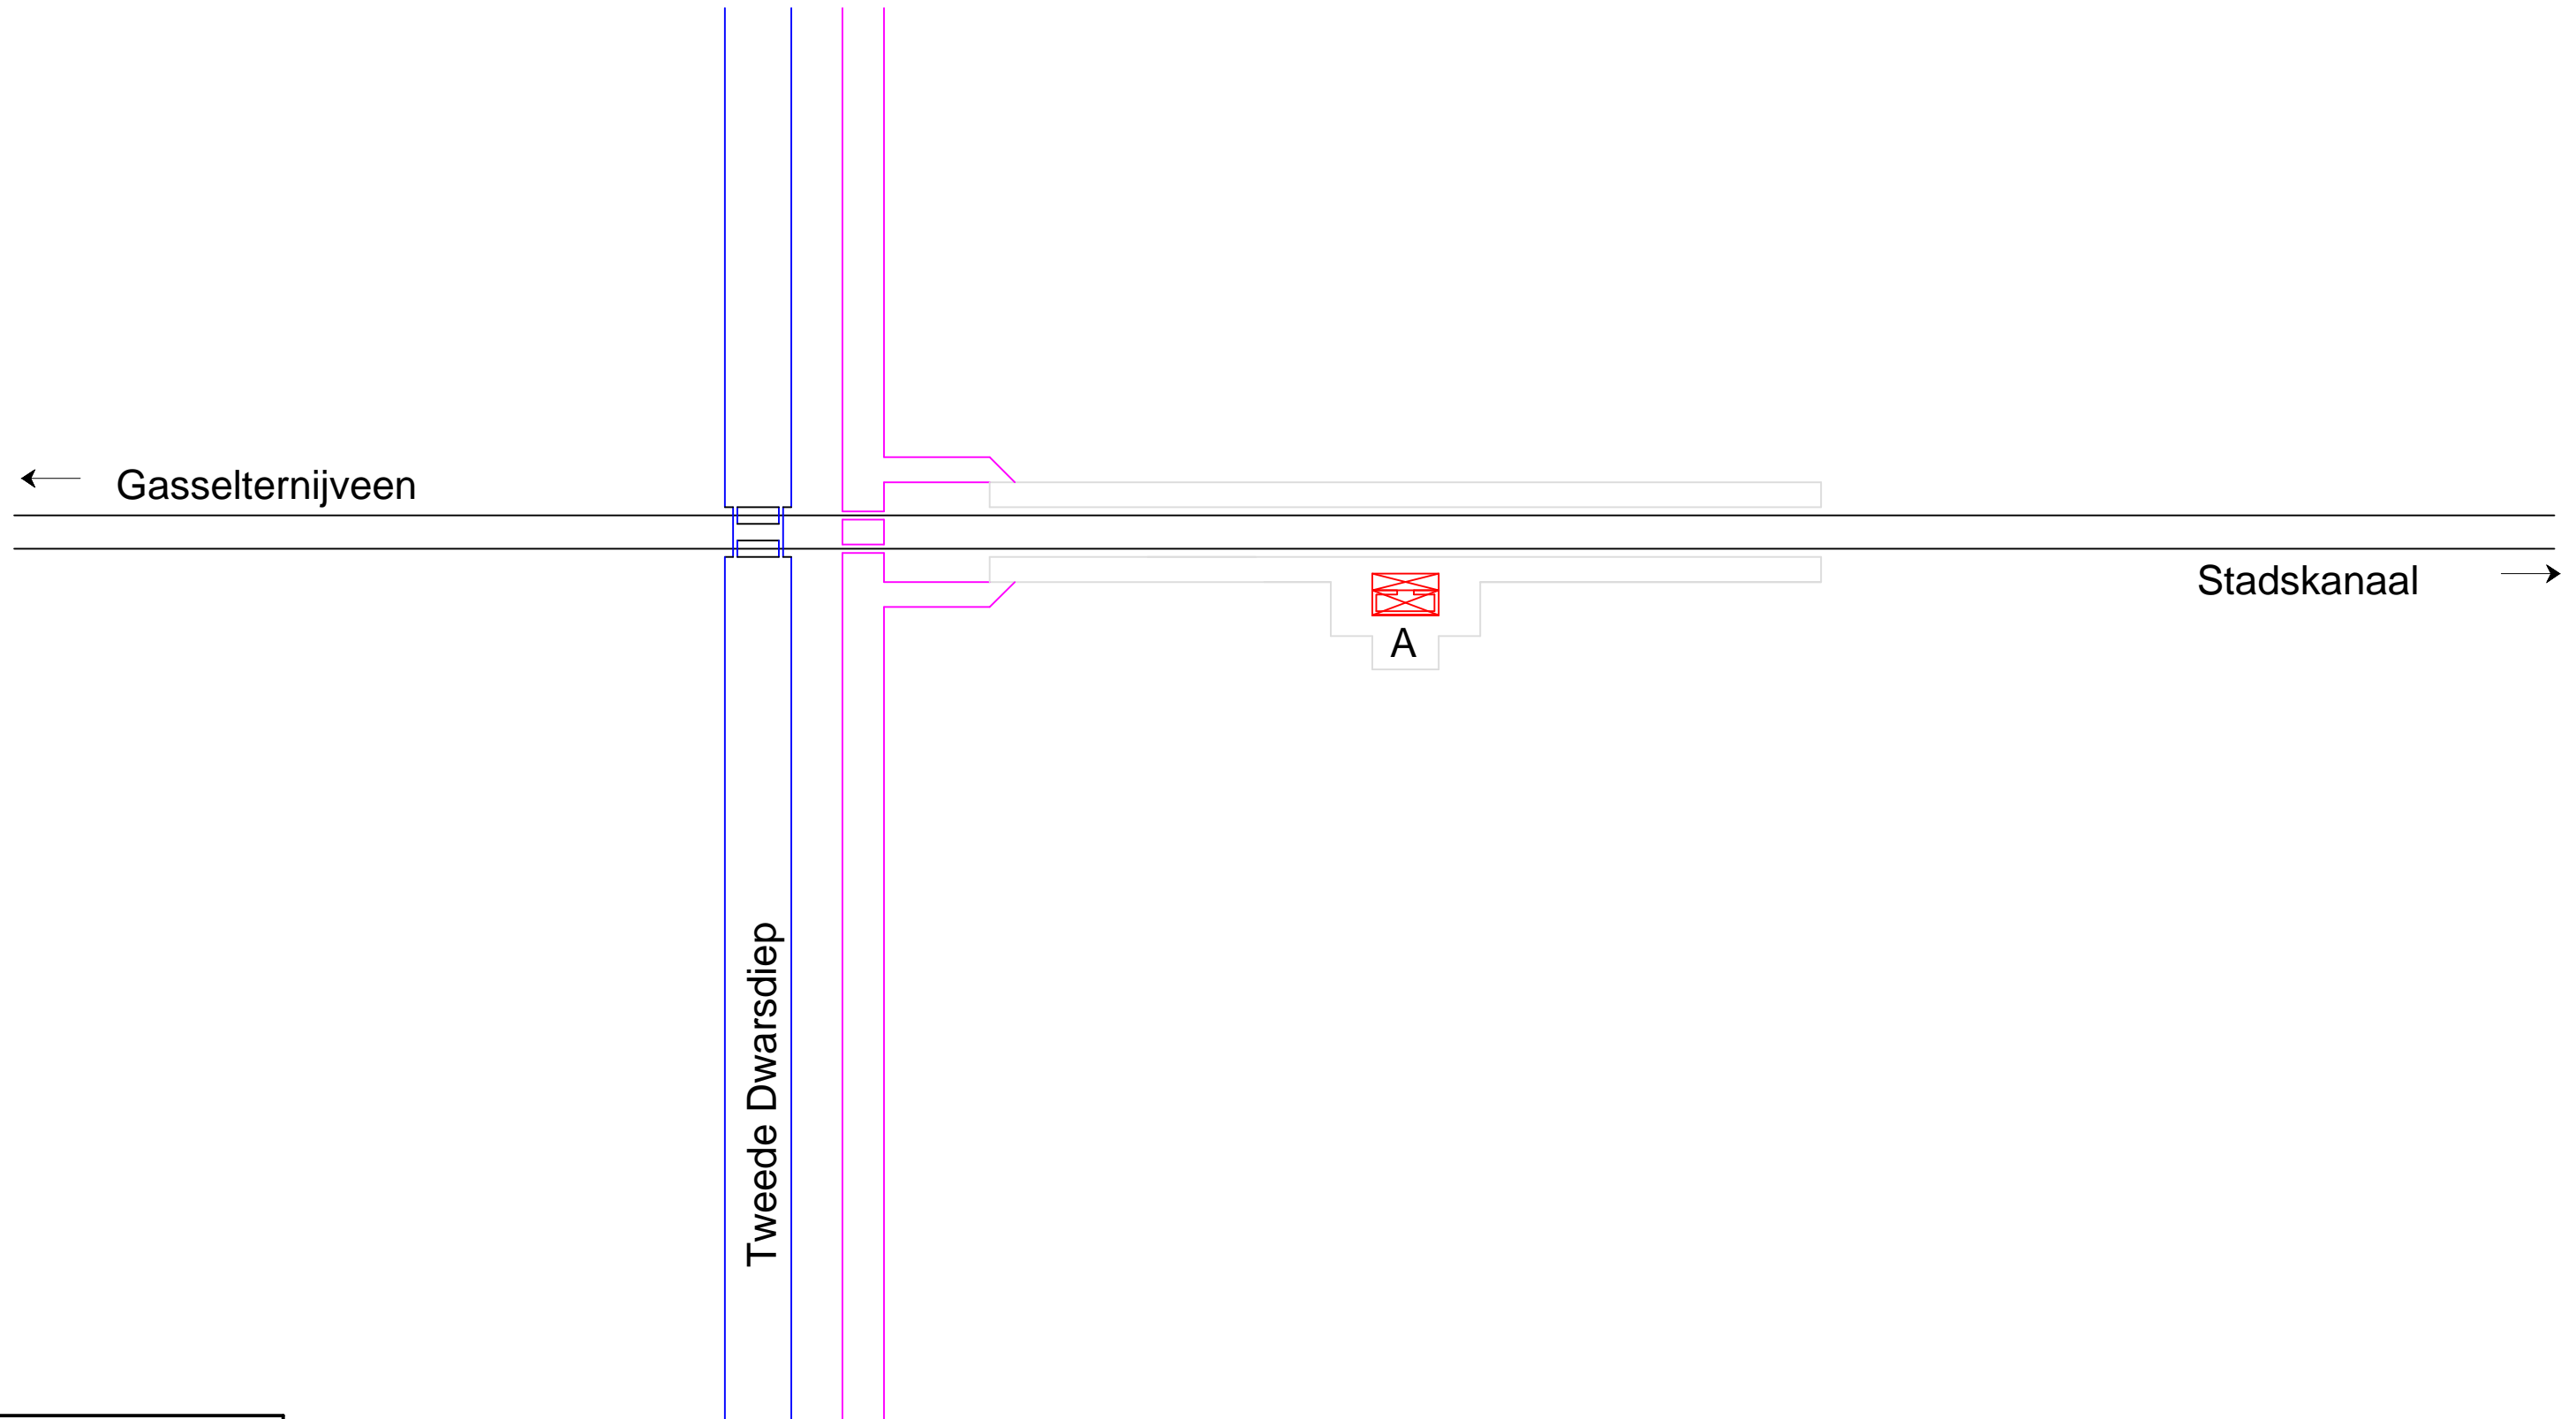

Noordoosterlocaalspoorweg-Maatschappij

Tweede Dwarsdiep

Gasselternijveen ←

Stadskanaal →

A

Legenda	
A:	Schuilplaats
B:	-
C:	-
D:	-
E:	-

Emplacement stopplaats Tweede Dwarsdiep, 1923

A3

Schaal:	Niet op schaal	Revisie:	Versie V1.02
Datum:	31-01-2015		
Nadruk verboden			
R.E. van Wissen, Nootdorp			