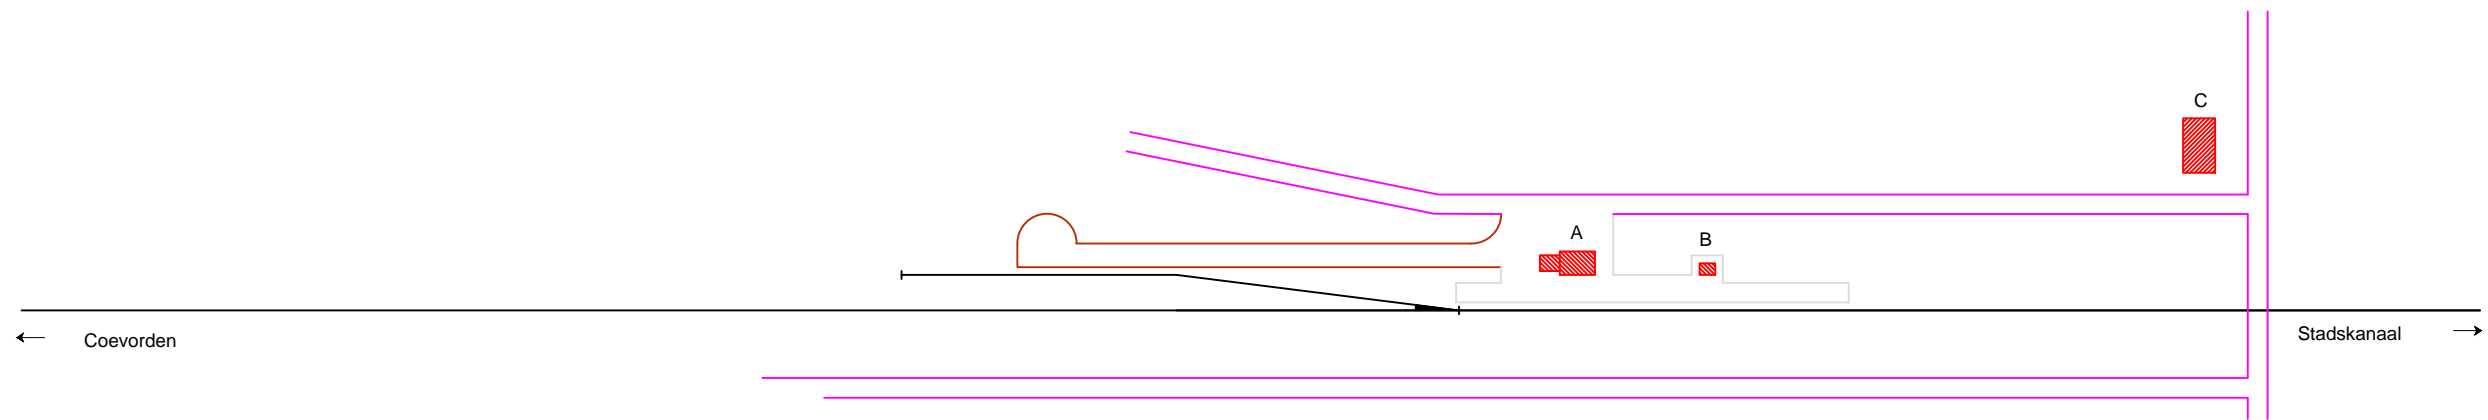

Noordoosterlocaalspoorweg-Maatschappij

Legenda	
A:	Stationsgebouw
B:	Nevengebouw
C:	Hotel
D:	-
E:	-

Emplacement halte Valthe, 1905

A3

Schaal:	Niet op schaal	Revisie:	Versie V1.01
Datum:	25-01-2015		
Nadruk verboden			
R.E. van Wissen, Nootdorp			