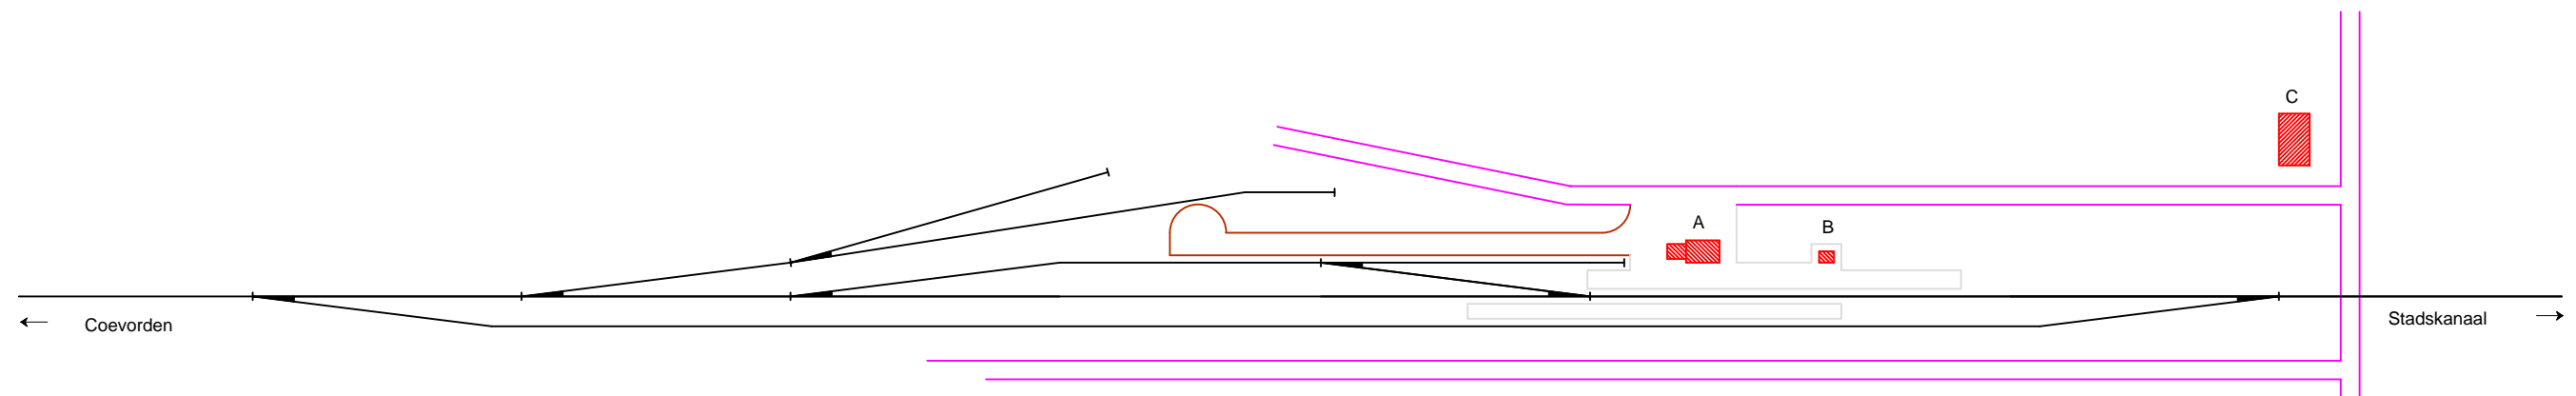

Noordoosterlocaalspoorweg-Maatschappij

Legenda	
A:	Stationsgebouw
B:	Nevengebouw
C:	Hotel
D:	-
E:	-

Emplacement halte Valthe, 1920

A3

Schaal:	Niet op schaal	Revisie:	Versie V1.01
Datum:	25-01-2015		
Nadruk verboden			
R.E. van Wissen, Nootdorp			