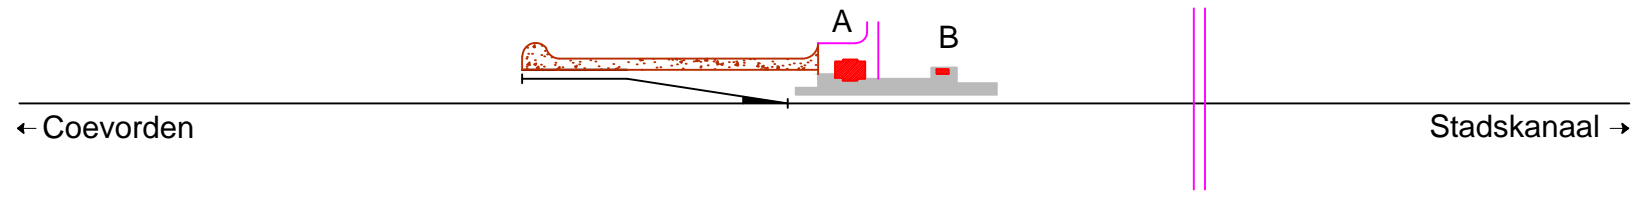

PRODUCED BY AN AUTODESK EDUCATIONAL PRODUCT  
 Noordoosterlocaalspoorweg-Maatschappij

1905 - 19xx

1922 - 1943

1943 - 1947

Legenda 1		Gegevens	
A:	Haltegebouw	Spoorlijn:	Coevorden - Stadskanaal
B:	Retirade	Afkorting:	Vt
C:	-	Positie:	km 81,994, linkerzijde
D:	-		
E:	-		

Legenda 2	
—	Spoorlijn
—	Gebouw
—	Perron
—	Losweg
—	Water

Emplacement halte Valthe, schematisch

**A3**

Schaal:	Niet op schaal	Revisie:	Versie S4.00
Datum:	2016-07-30		
Nadruk verboden			
R.E. van Wissen, Nootdorp			