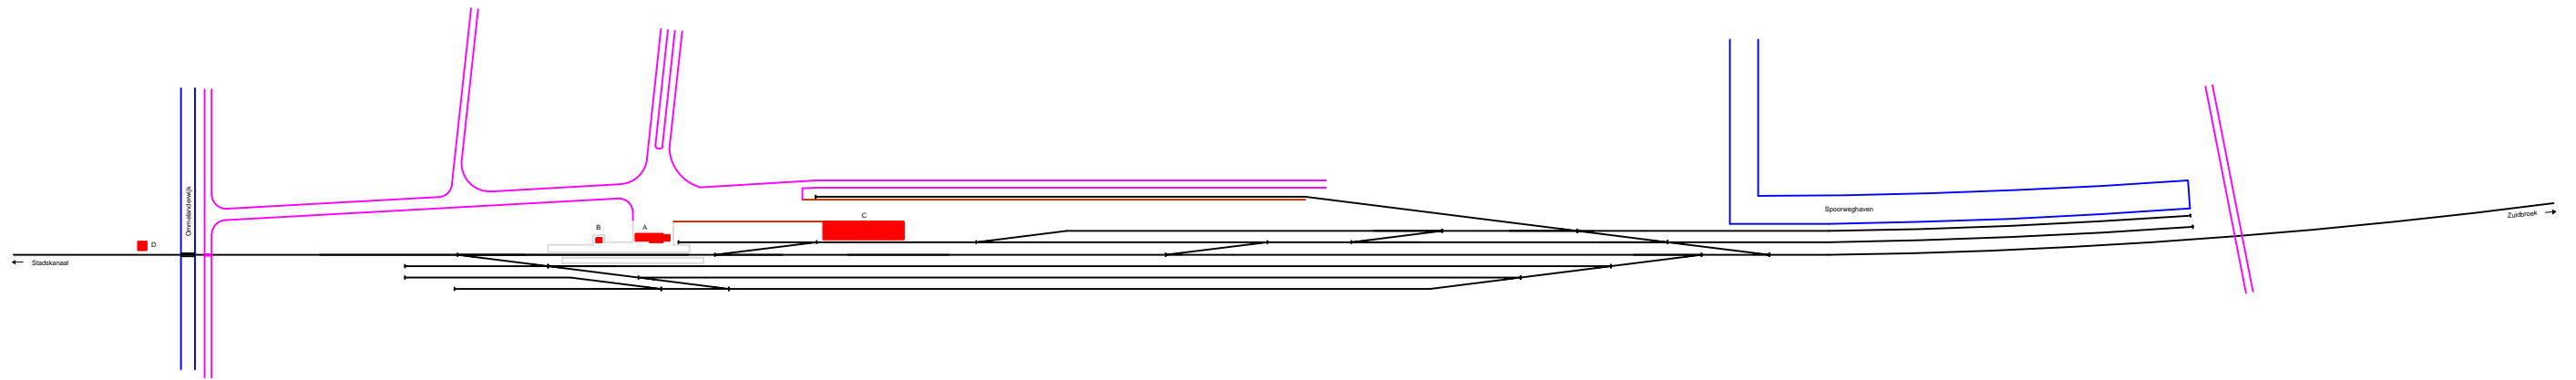

# Noordoosterlocaalspoorweg-Maatschappij

Legenda	
A:	Stationsgebouw
B:	Nevengebouw
C:	Goederenloods
D:	Brugwachterswoning
E:	-

Emplacement station Veendam, 1931

**A3**

Schaal:	Niet op schaal	Revisie:	Versie V1.01
Datum:	22-01-2015		
Nadruk verboden			
R.E. van Wissen, Nootdorp			