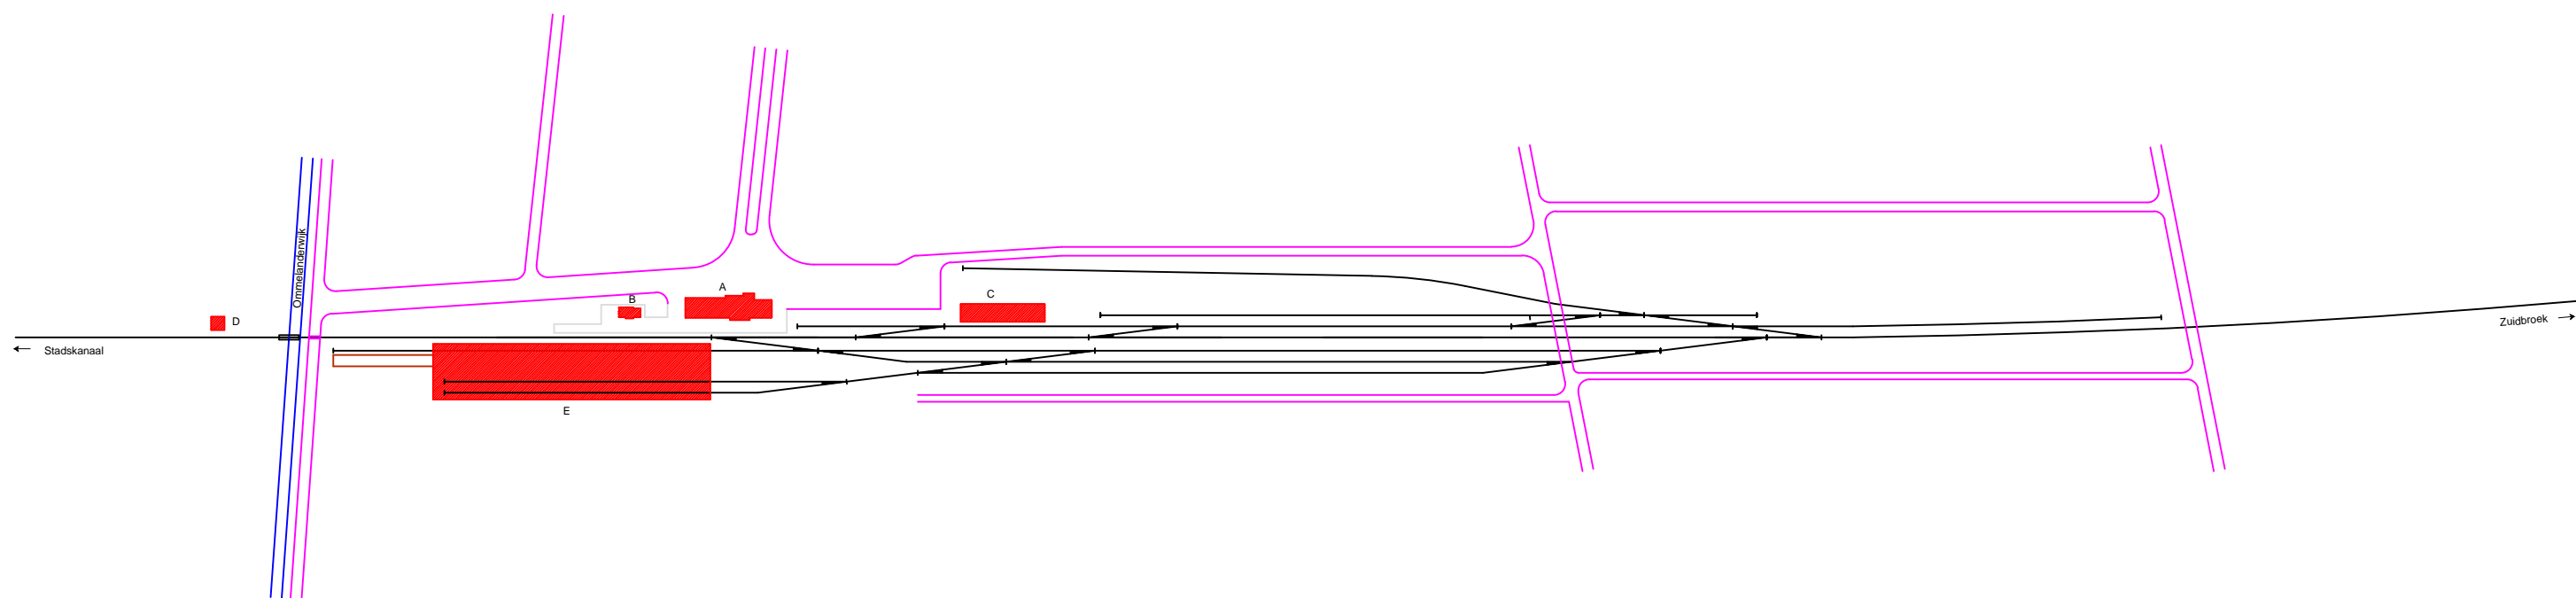

Noordoosterlocaalspoorweg-Maatschappij

Legenda	
A:	Stationsgebouw
B:	Nevengebouw
C:	Goederenloods
D:	Brugwachterswoning
E:	Jonkerloods

Emplacement station Veendam, 1961

A3

Schaal:	Niet op schaal	Revisie:	Versie V1.01
Datum:	22-01-2015		
Nadruk verboden			
R.E. van Wissen, Nootdorp			