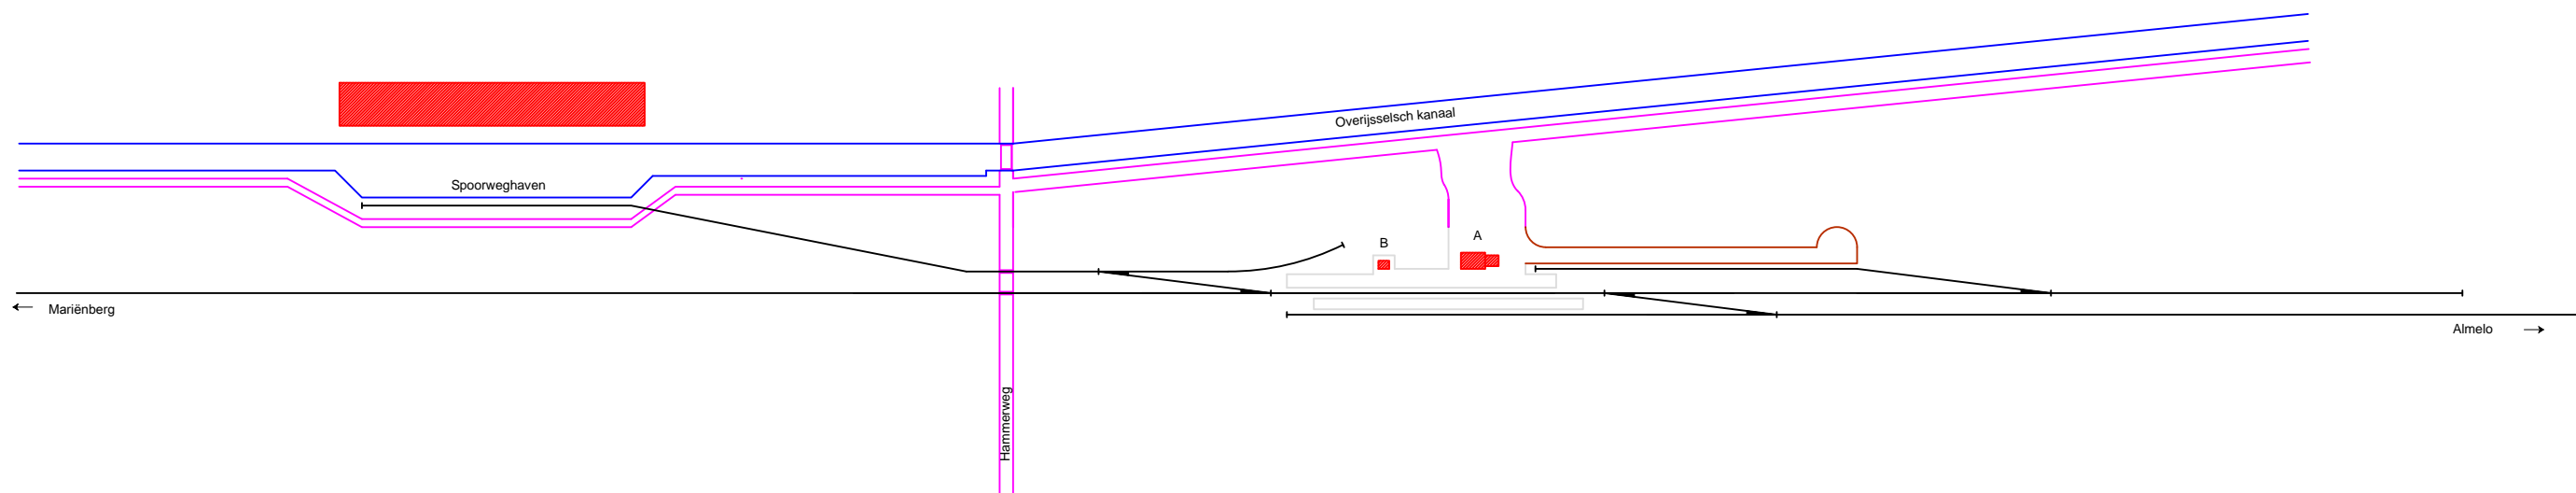

# Noordoosterlocaalspoorweg-Maatschappij

Legenda	
A:	Stationsgebouw
B:	Nevengebouw
C:	-
D:	-
E:	-

Emplacement station Vriezenveen, 1906

**A3**

Schaal:	Niet op schaal	Revisie:	Versie V1.01
Datum:	25-06-2013		
Nadruk verboden			
R.E. van Wissen, Nootdorp			