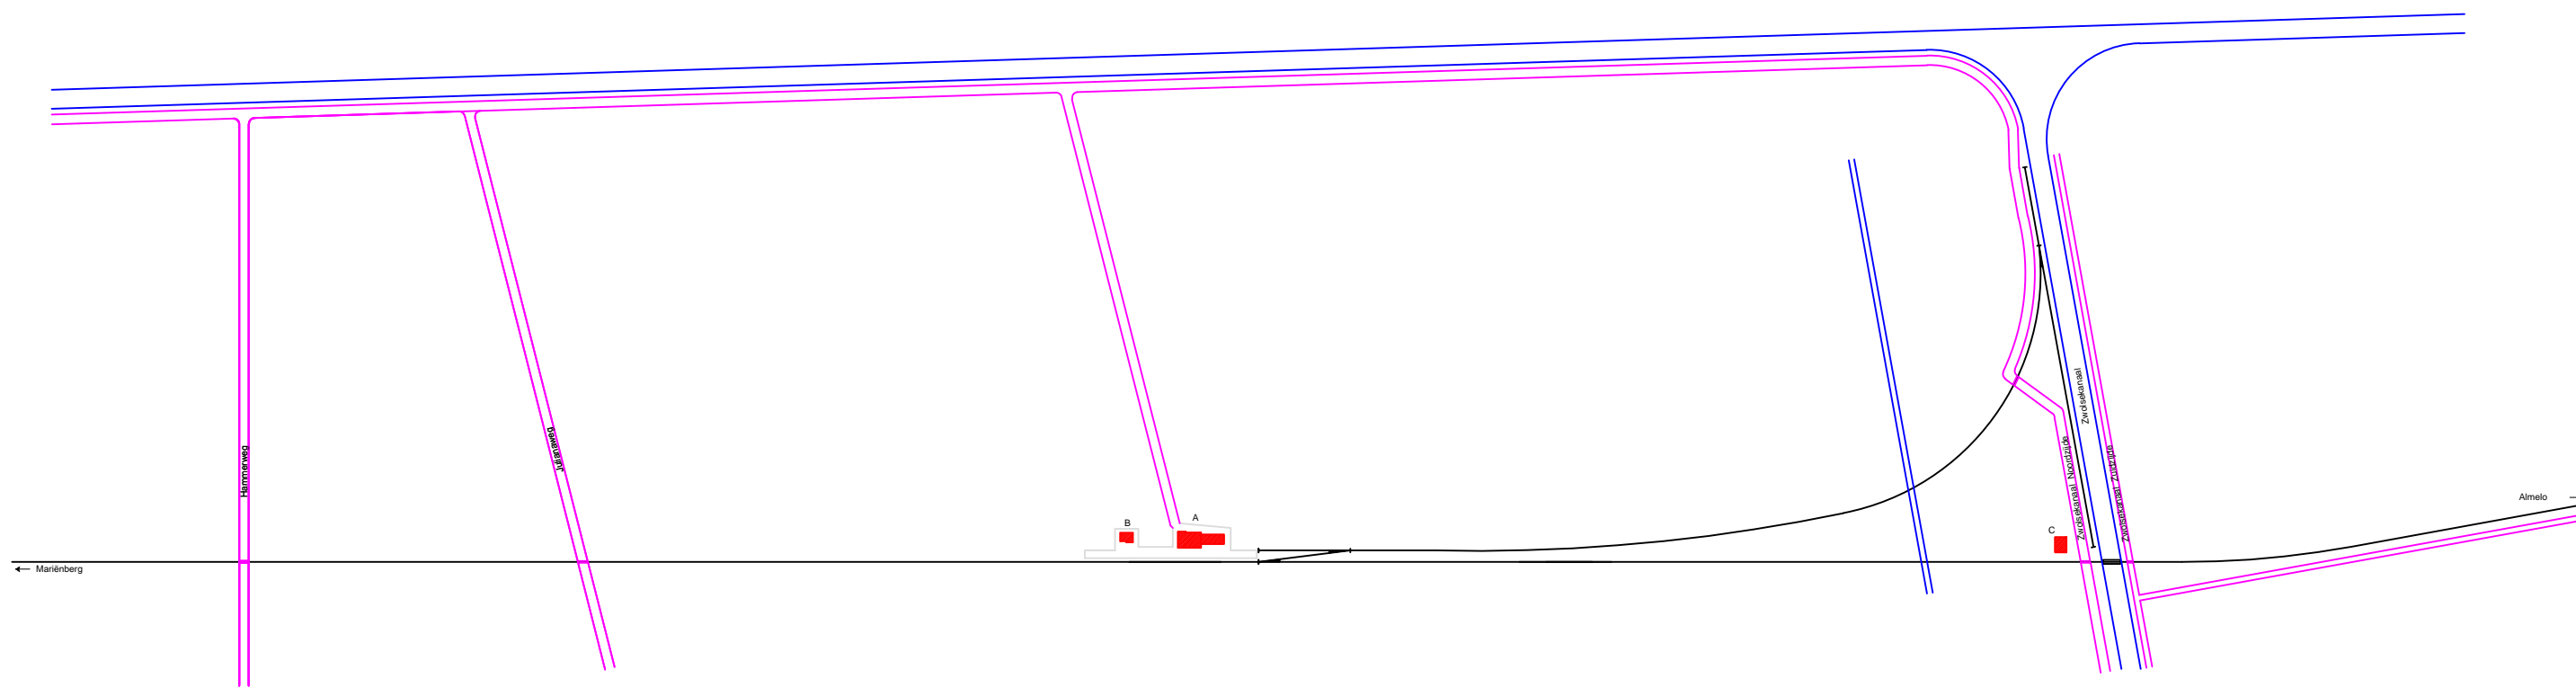

Noordoosterlocaalspoorweg-Maatschappij

Legenda	
A:	Stationsgebouw
B:	Nevengebouw
C:	Brugwachterswoning
D:	-
E:	-

Emplacement station Vroomshoop, 1906

A3

Schaal:	Niet op schaal	Revisie:	Versie V1.02
Datum:	31-01-2015		
Nadruk verboden			
R.E. van Wissen, Nootdorp			