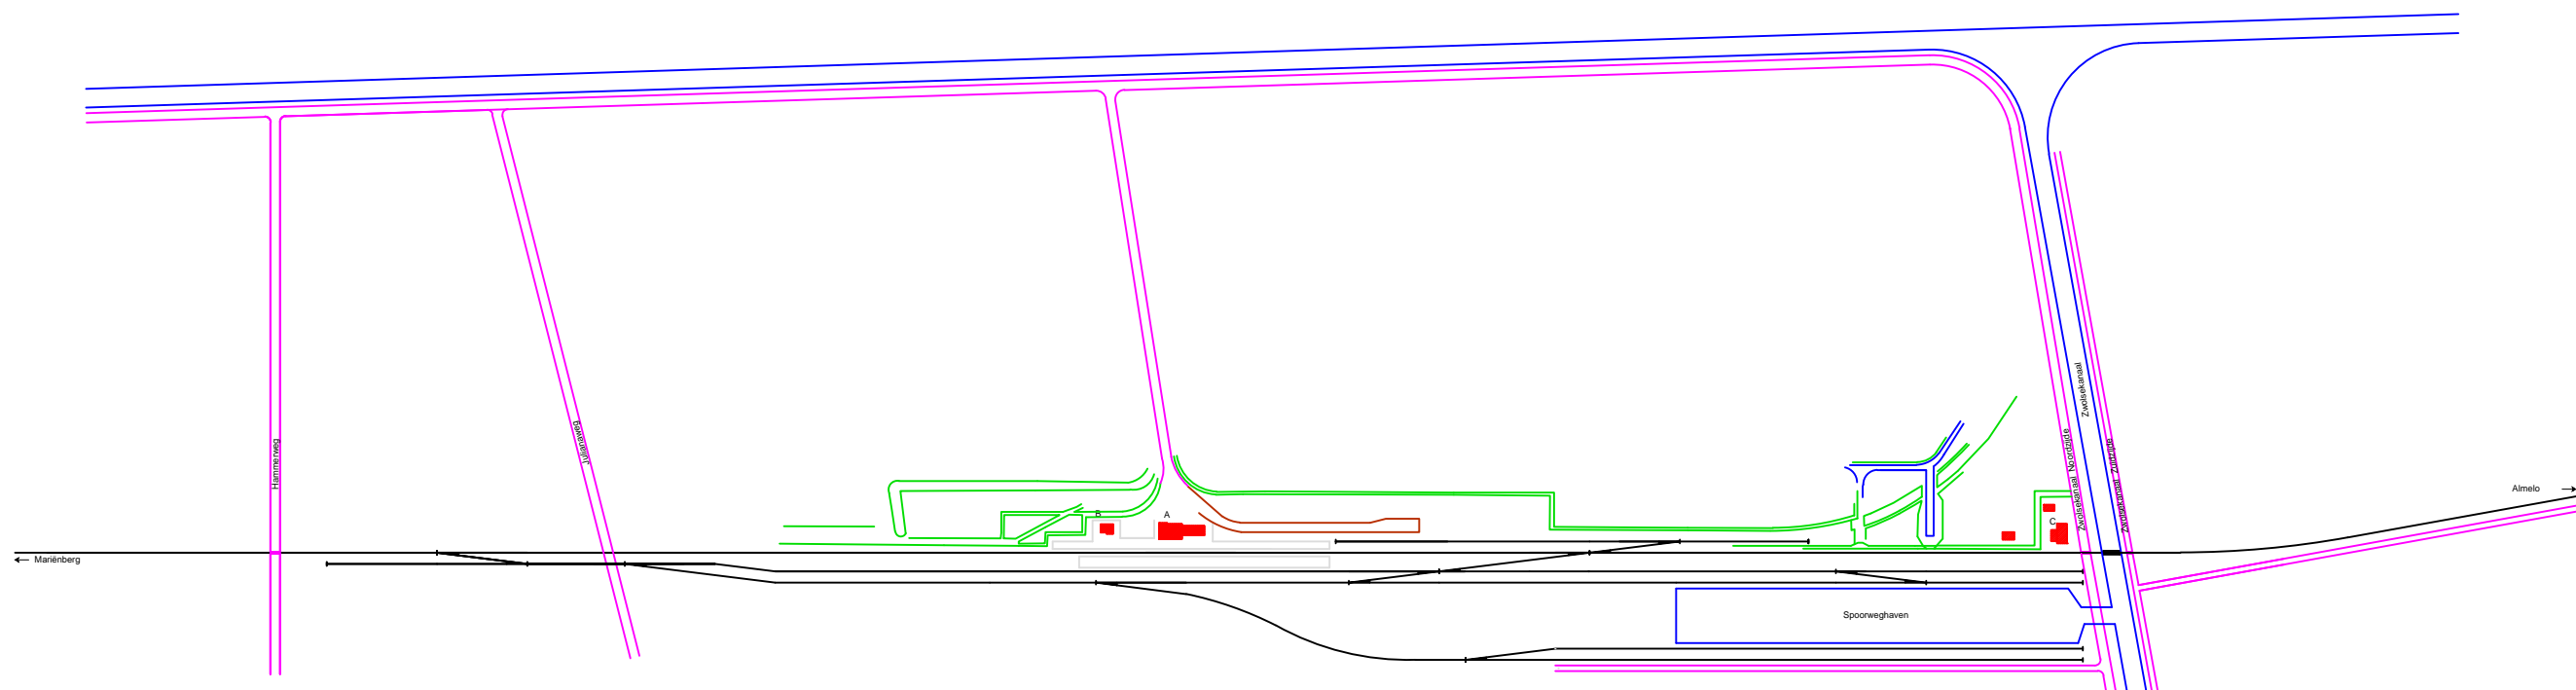

Noordoosterlocaalspoorweg-Maatschappij

Legenda	
A:	Stationsgebouw
B:	Nevengebouw
C:	Brugwachterswoning
D:	-
E:	-

Emplacement station Vroomshoop, 1915

A3

Schaal:	Niet op schaal	Revisie:	Versie V1.04
Datum:	31-01-2015		
Nadruk verboden			
R.E. van Wissen, Nootdorp			