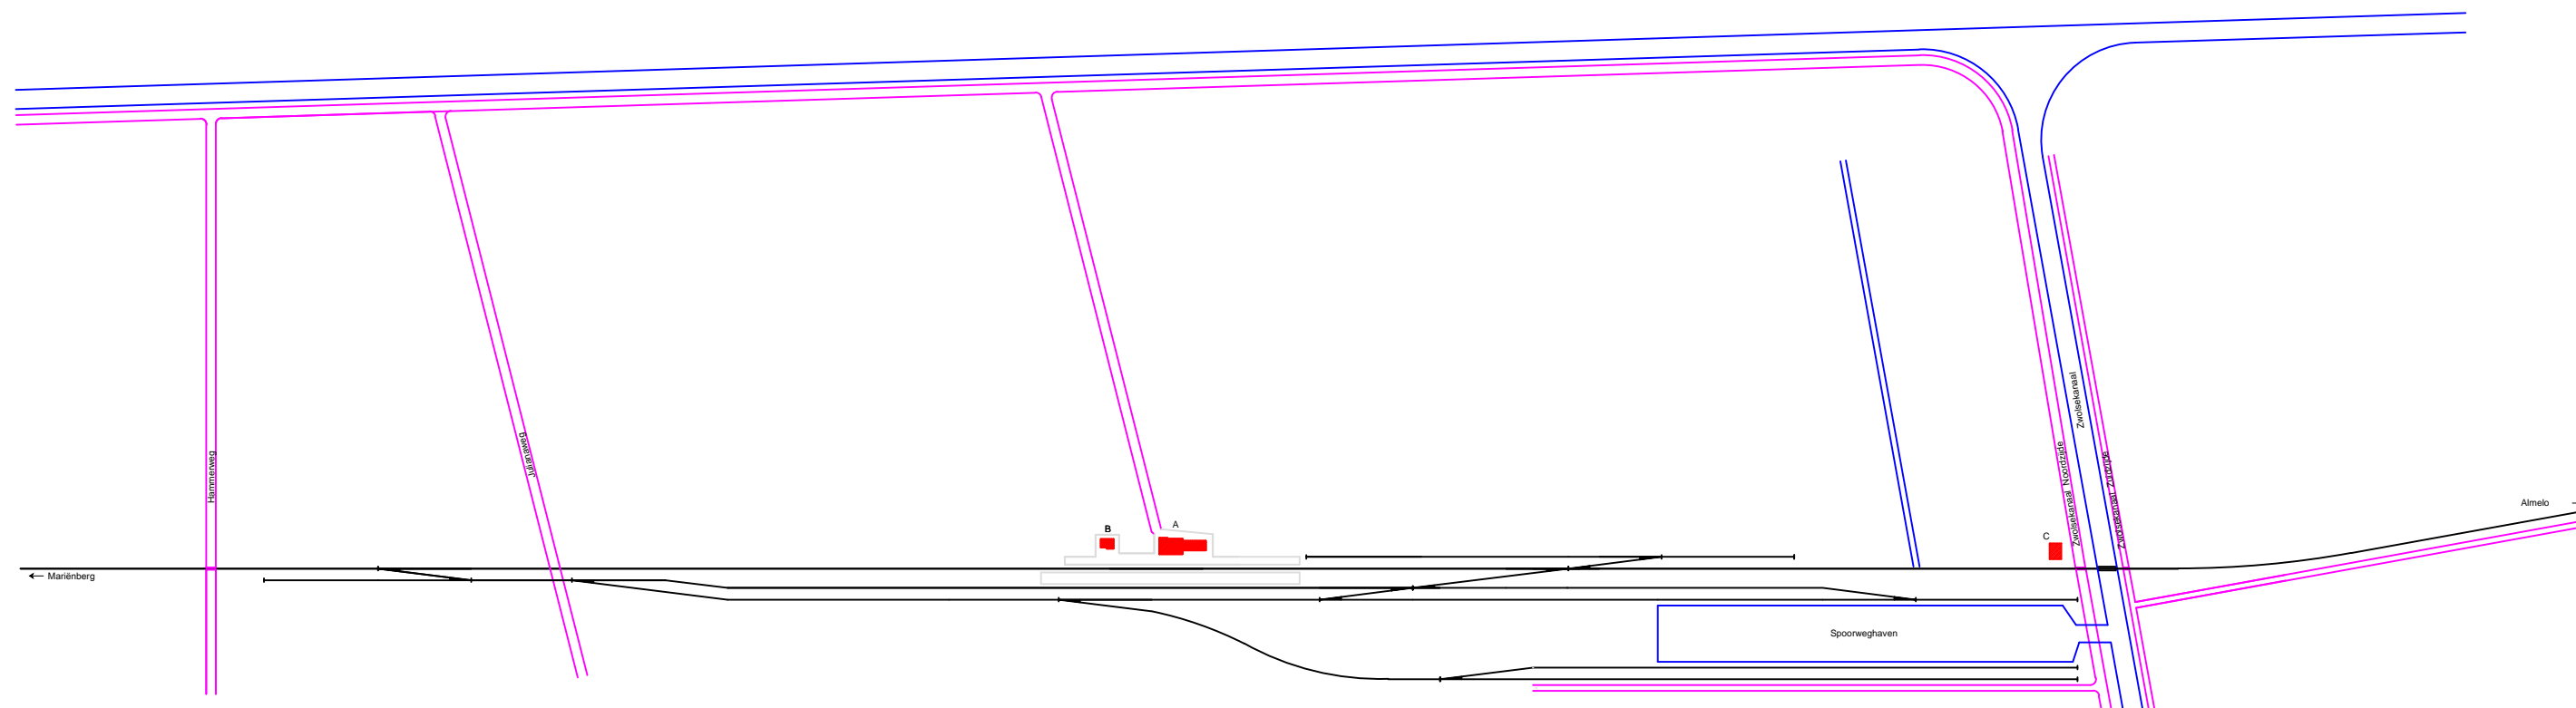

# Noordoosterlocaalspoorweg-Maatschappij

Legenda	
A:	Stationsgebouw
B:	Nevengebouw
C:	Brugwachterswoning
D:	-
E:	-

Emplacement station Vroomshoop, 1955

**A3**

Schaal:	Niet op schaal	Revisie:	Versie V1.02
Datum:	31-01-2015		
Nadruk verboden			
R.E. van Wissen, Nootdorp			