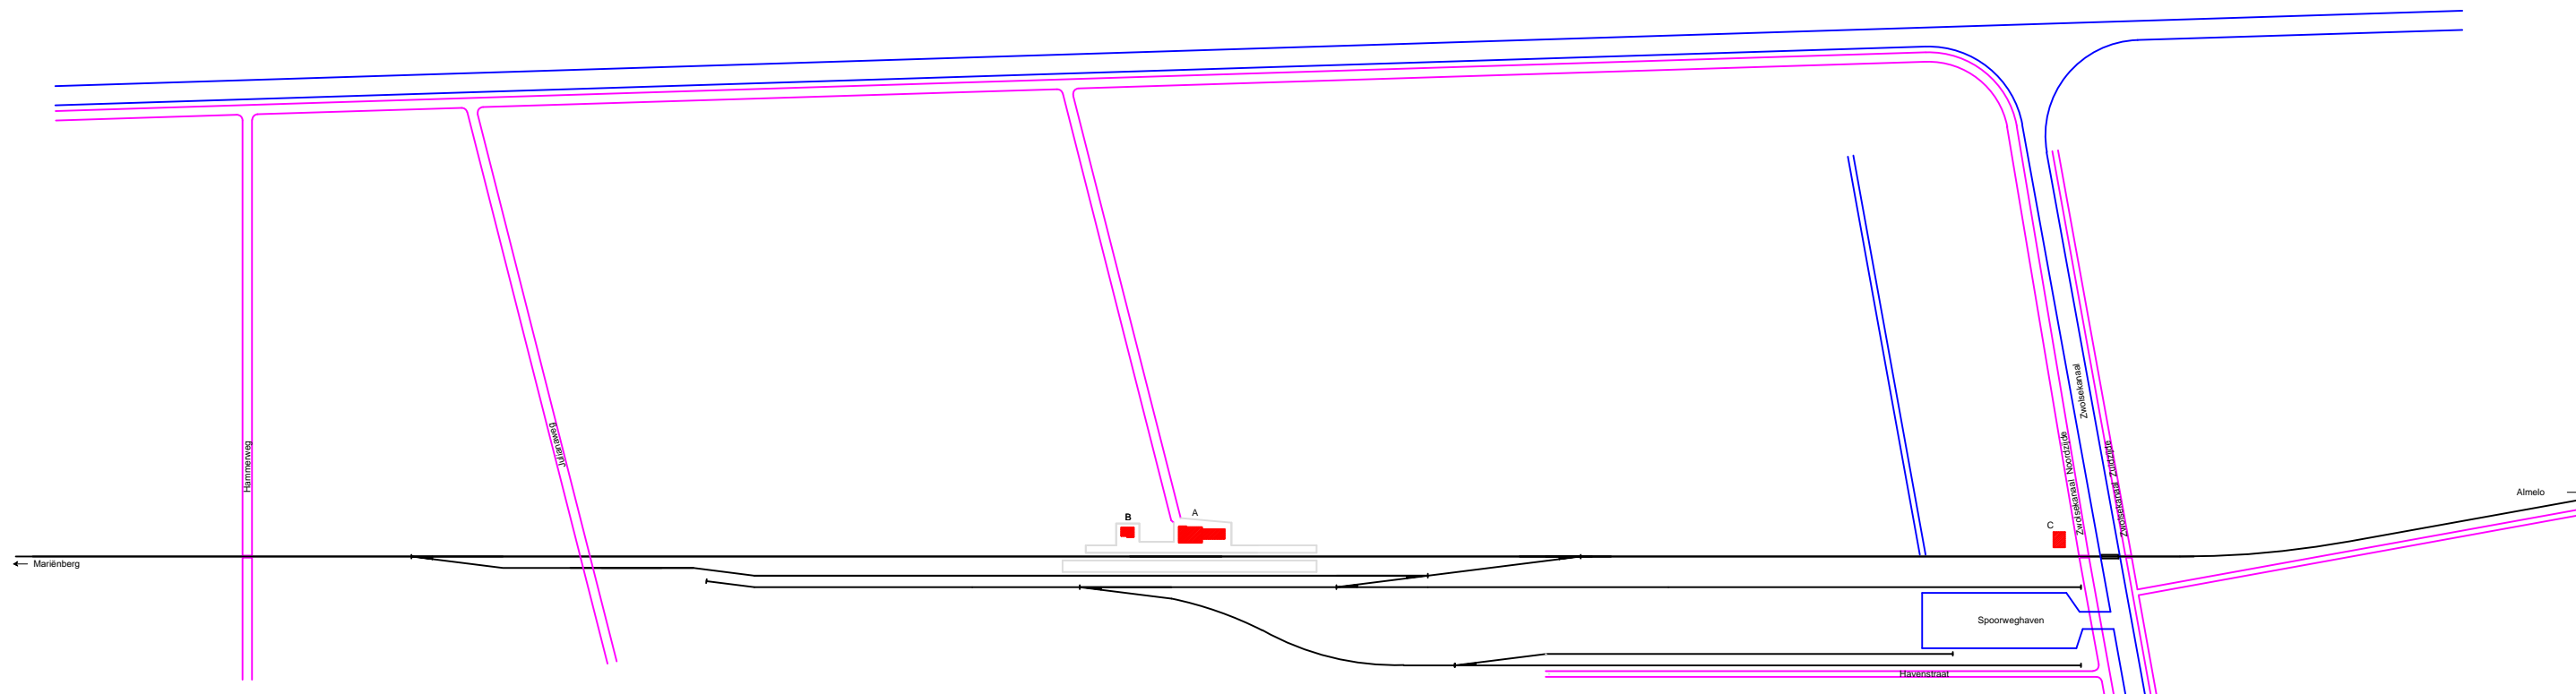

Noordoosterlocaalspoorweg-Maatschappij

Legenda	
A:	Stationsgebouw
B:	Nevengebouw
C:	Brugwachterswoning
D:	-
E:	-

Emplacement station Vroomshoop, 1962

A3

Schaal:	Niet op schaal	Revisie:	Versie V1.02
Datum:	31-01-2015		
Nadruk verboden			
R.E. van Wissen, Nootdorp			