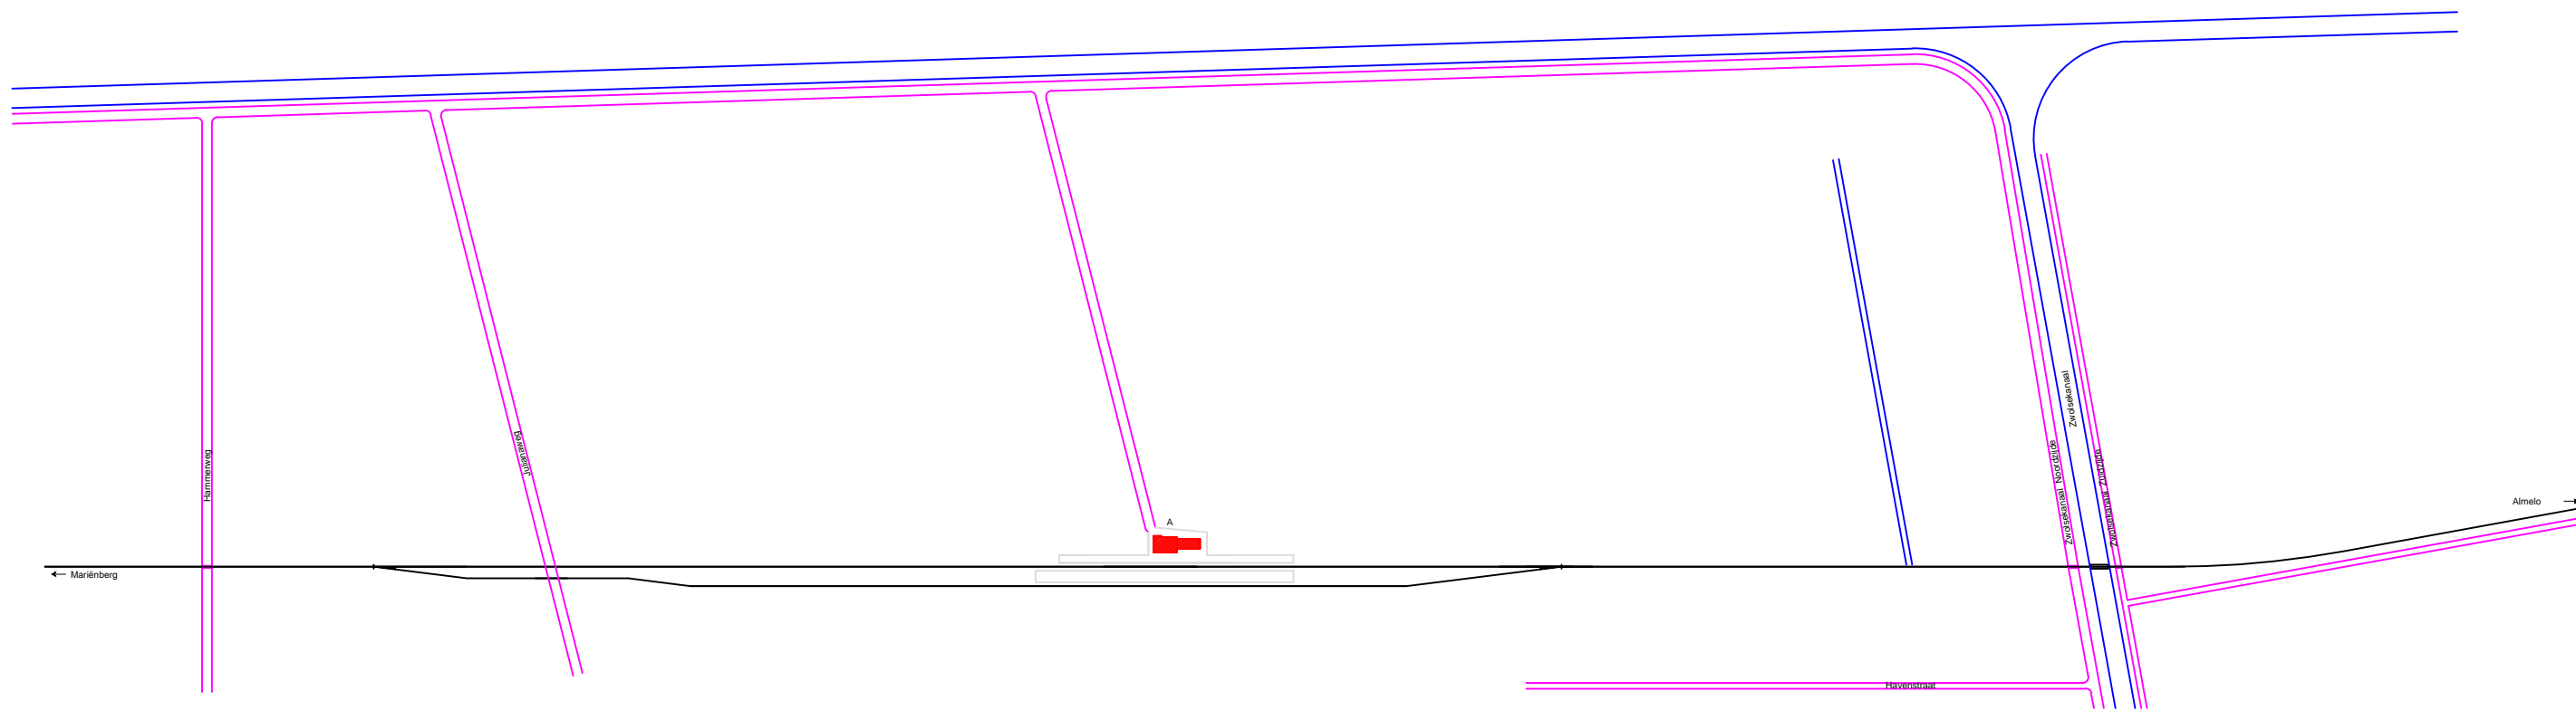

# Noordoosterlocaalspoorweg-Maatschappij

Legenda	
A:	Stationsgebouw
B:	-
C:	-
D:	-
E:	-

Emplacement station Vroomshoop, 1979

**A3**

Schaal:	Niet op schaal	Revisie:	Versie V1.01
Datum:	31-01-2015		
Nadruk verboden			
R.E. van Wissen, Nootdorp			