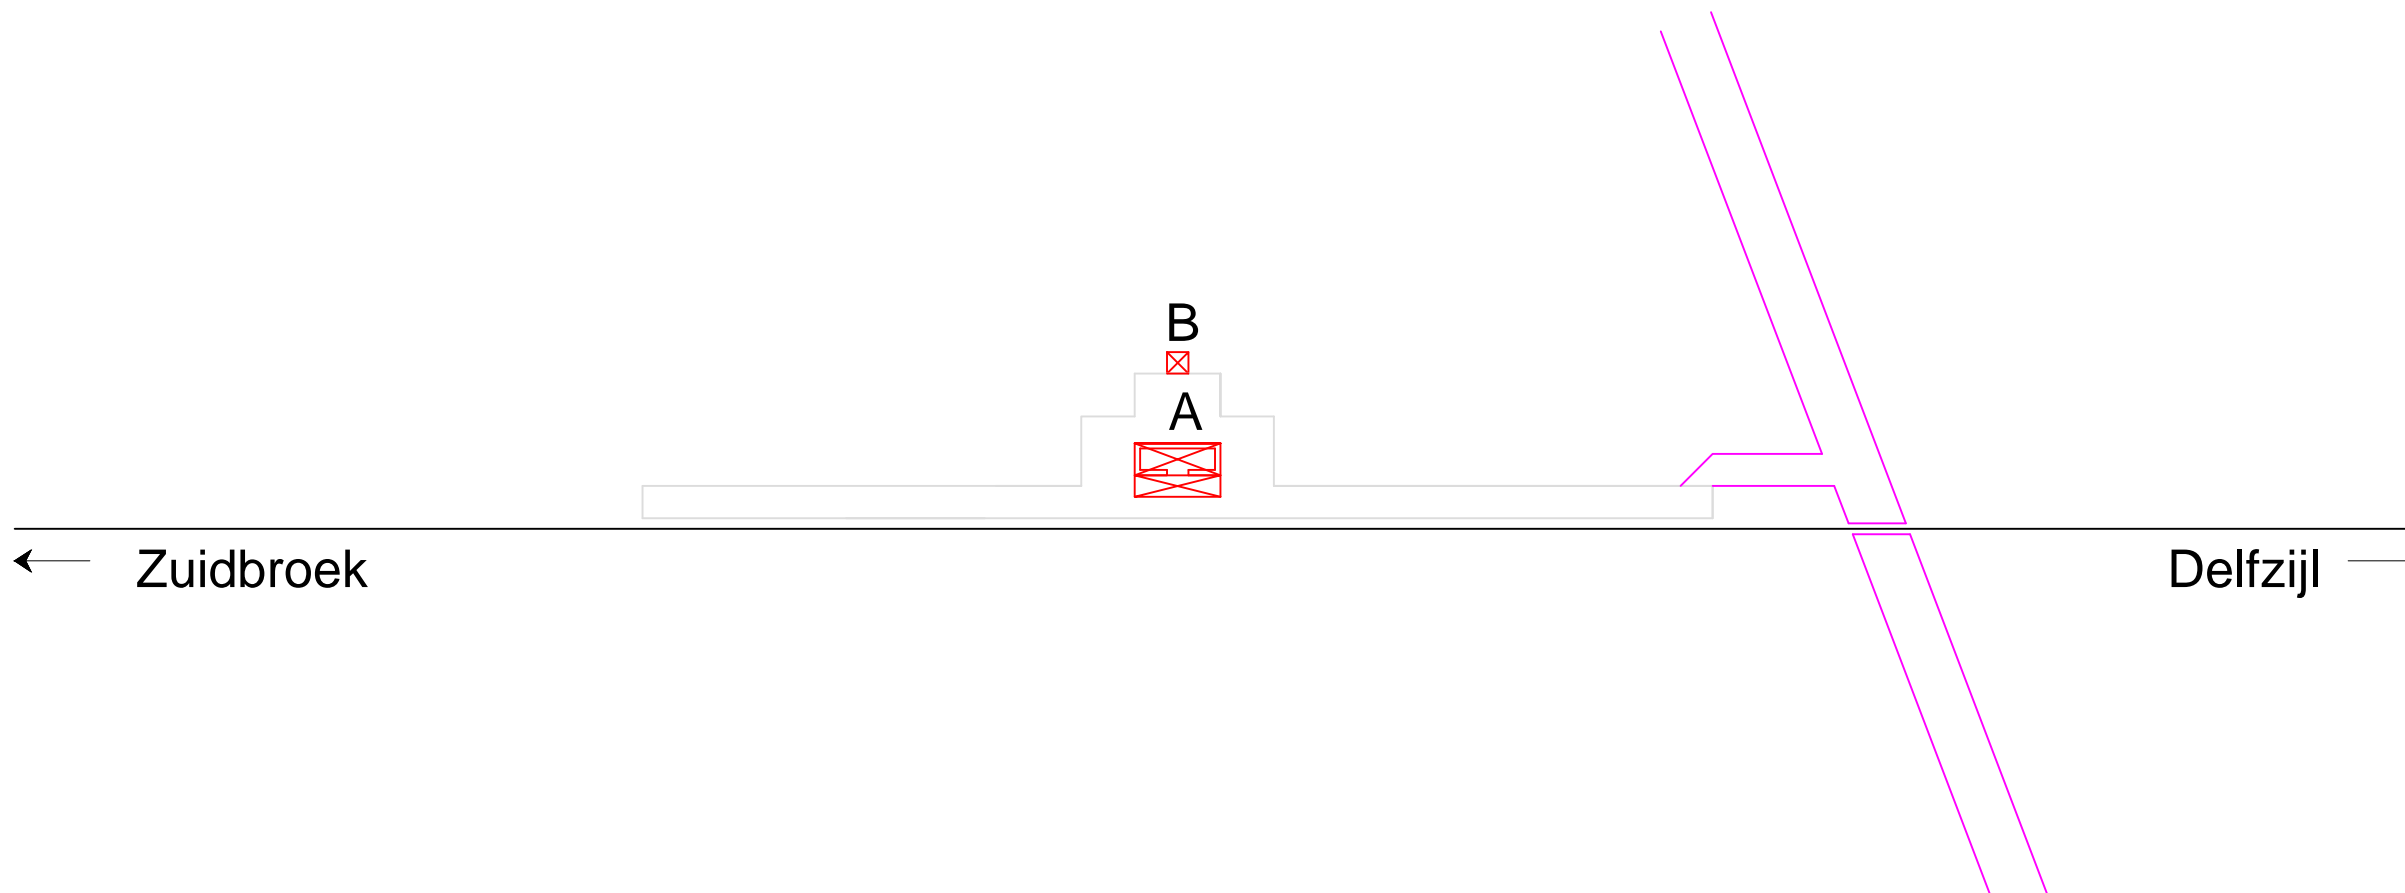

Noordoosterlocaalspoorweg-Maatschappij

| Legenda | |
|---------|--------------|
| A: | Schuilplaats |
| B: | Waterplaats |
| C: | - |
| D: | - |
| E: | - |

Emplacement stopplaats Wagenborgen, 1910

A3

| | | | |
|---------------------------|----------------|----------|--------------|
| Schaal: | Niet op schaal | Revisie: | Versie V1.01 |
| Datum: | 20-01-2015 | | |
| Nadruk verboden | | | |
| R.E. van Wissen, Nootdorp | | | |